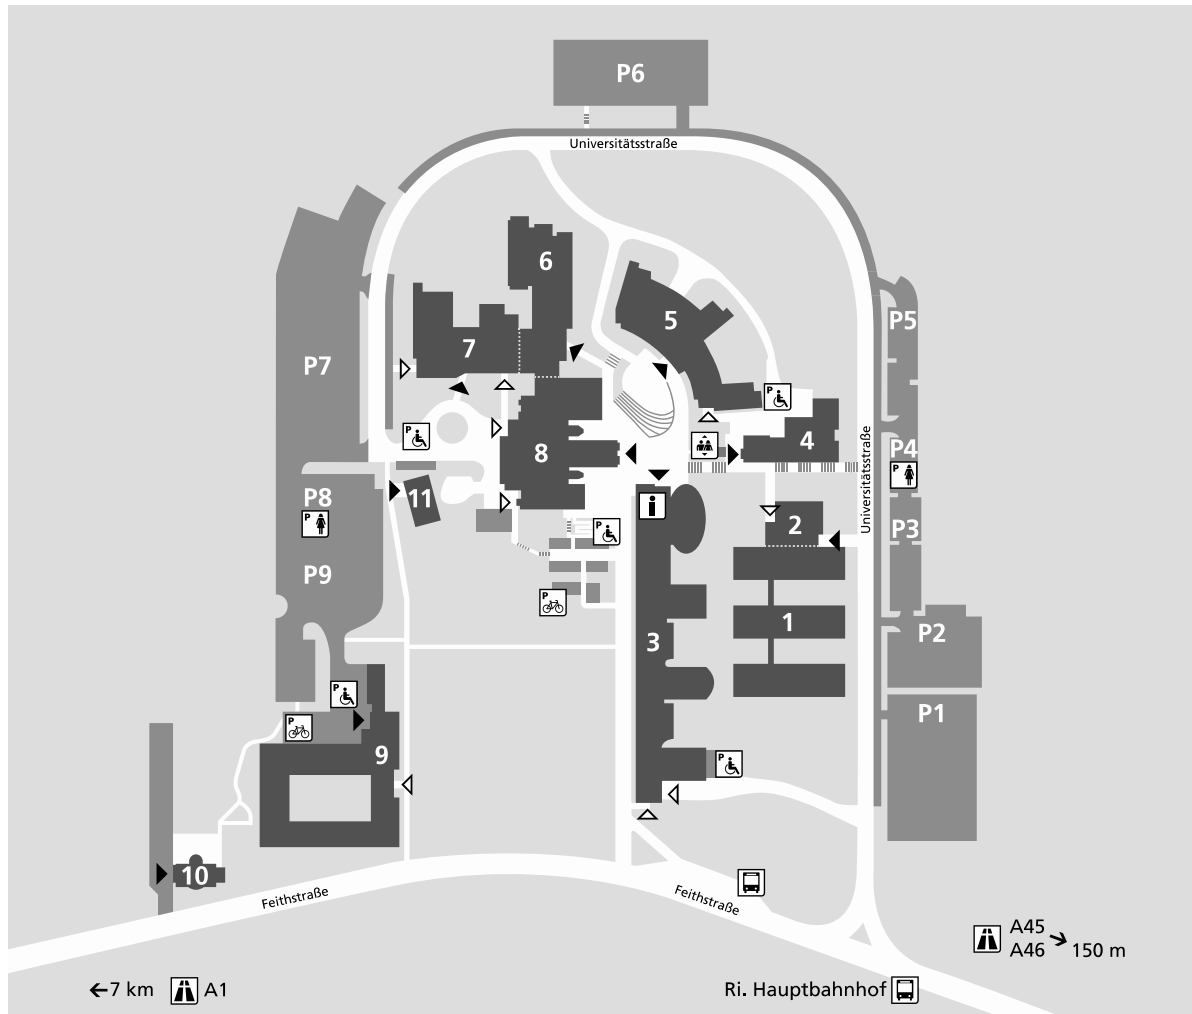

Sie finden die **Soziologie im KSW-Gebäude** (Universitätsstr. 33), **Gebäude 1, Teil D**.

- | | | | |
|----|----------------------------------|----|----------------------|
| 1 | Kultur- und Sozialwissenschaften | ▶ | Haupteingang |
| 2 | Seminargebäude | ▷ | Nebeneingang |
| 3 | Informatikzentrum | 🚌 | Bushaltestelle |
| 4 | Mensa | 🚰 | Aufzug |
| 5 | Philipp-Reis-Gebäude | 📍 | Service-Center |
| 6 | Universitätsbibliothek | 🚲 | Fahrradparkplatz |
| 7 | Eugen-Schmalenbach-Gebäude | ♀ | Frauenparkplatz |
| 8 | Allgemeines Verfügungszentrum | ♿ | Behindertenparkplatz |
| 9 | U47, MiniCampus | 🛣️ | Autobahn |
| 10 | Villa | | |
| 11 | Pavillon | | |

Anreise mit dem Auto

- BAB A1 Anschlussstelle Hagen-Nord: Ausfahrt Richtung Zentrum (der L704 folgen → dann auf die Dortmunder Straße, Hagener Straße und Feithstraße. Auf der linken Seite erscheint erst die Villa und dann der Campus der FernUniversität (Universitätsstraße).
- BAB A45/A46 Autobahnkreuz Hagen: Vom Autobahnkreuz auf die A46 Richtung Hagen-Zentrum. Dann Ausfahrt rechts Richtung Boele auf die Feithstraße und sofort wieder rechts in die Universitätsstraße zum Campus der FernUniversität.
- **Parken:** Die nächstgelegenen Parkplätze zum KSW-Gebäude sind die gegenüberliegenden Parkplätze 1-3 (direkt über die Universitätsstraße zu erreichen).