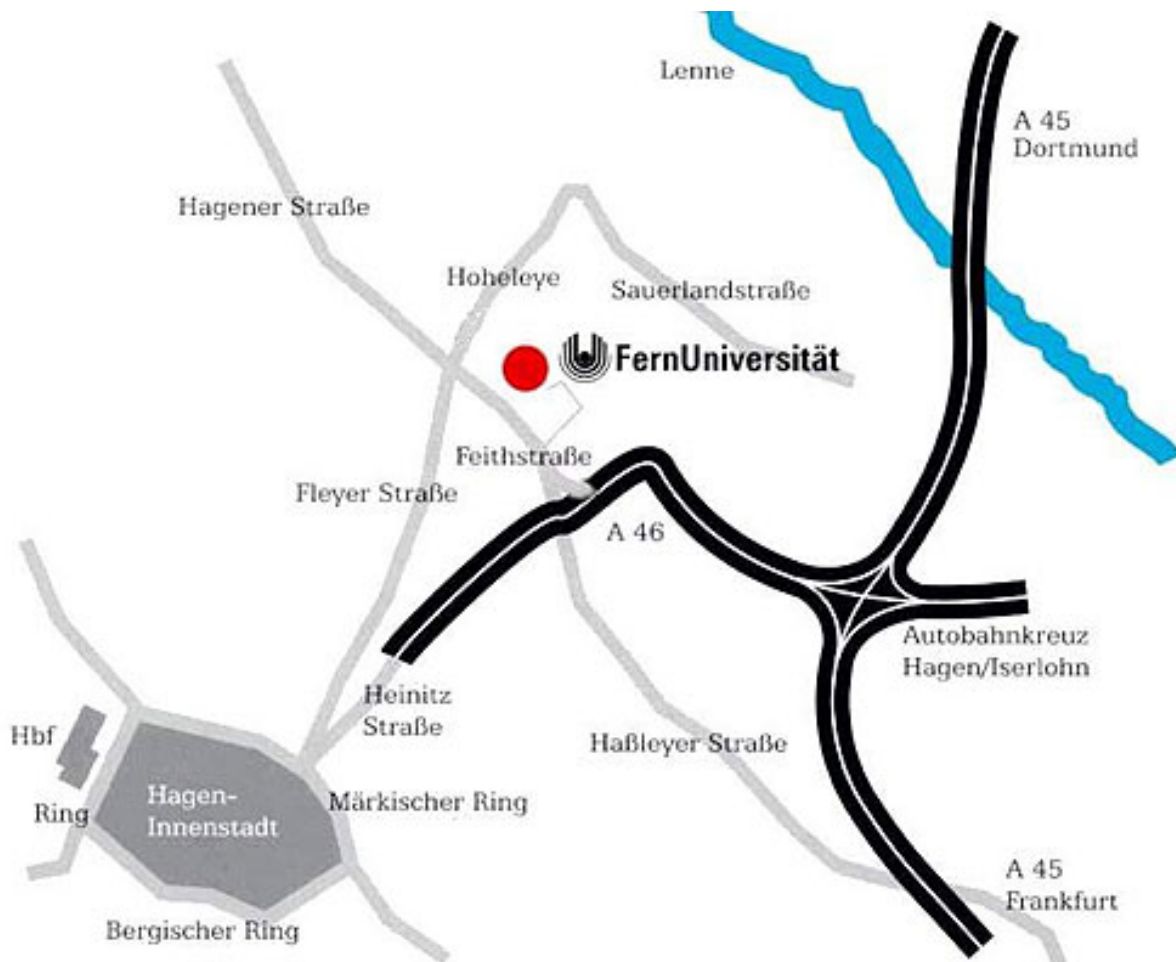

Sie finden die **Soziologie im KSW-Gebäude** (Universitätsstr. 33), **Gebäude 1, Teil D**.

- | | | | |
|----|----------------------------------|----|----------------------|
| 1 | Kultur- und Sozialwissenschaften | ▶ | Haupteingang |
| 2 | Seminargebäude | ▷ | Nebeneingang |
| 3 | Informatikzentrum | 🚌 | Bushaltestelle |
| 4 | Mensa | 🚰 | Aufzug |
| 5 | Philipp-Reis-Gebäude | 📍 | Service-Center |
| 6 | Universitätsbibliothek | 🚲 | Fahrradparkplatz |
| 7 | Eugen-Schmalenbach-Gebäude | ♀ | Frauenparkplatz |
| 8 | Allgemeines Verfügungszentrum | ♿ | Behindertenparkplatz |
| 9 | U47, MiniCampus | 🛣️ | Autobahn |
| 10 | Villa | | |
| 11 | Pavillon | | |

Anreise mit dem Auto

- BAB A1 Anschlussstelle Hagen-Nord: Ausfahrt Richtung Zentrum (der L704 folgen → dann auf die Dortmunder Straße, Hagener Straße und Feithstraße. Auf der linken Seite erscheint erst die Villa und dann der Campus der FernUniversität (Universitätsstraße).
- BAB A45/A46 Autobahnkreuz Hagen: Vom Autobahnkreuz auf die A46 Richtung Hagen-Zentrum. Dann Ausfahrt rechts Richtung Boele auf die Feithstraße und sofort wieder rechts in die Universitätsstraße zum Campus der FernUniversität.
- **Parken:** Die nächstgelegenen Parkplätze zum KSW-Gebäude sind die gegenüberliegenden Parkplätze 1-3 (direkt über die Universitätsstraße zu erreichen).

ab Haltestelle "Arcadeon" Buslinie 515 (Richtung Hagen Familienbad Hengstey)
bis Haltestelle "FernUniversität"

Bildungsherberge der FernUniversität in Hagen – FernUniversität in Hagen

Fußweg (ca. 9 Minuten) bis Haltestelle "Haßleyer Straße",

City Hotel Deutsches Haus – FernUniversität in Hagen

Fußweg (ca. 5 Minuten) bis Haltestelle "Theater",

ab Haltestelle "Theater" Buslinie Buslinie 515 (Richtung Hagen Loxbaum)

bis Haltestelle "FernUniversität"