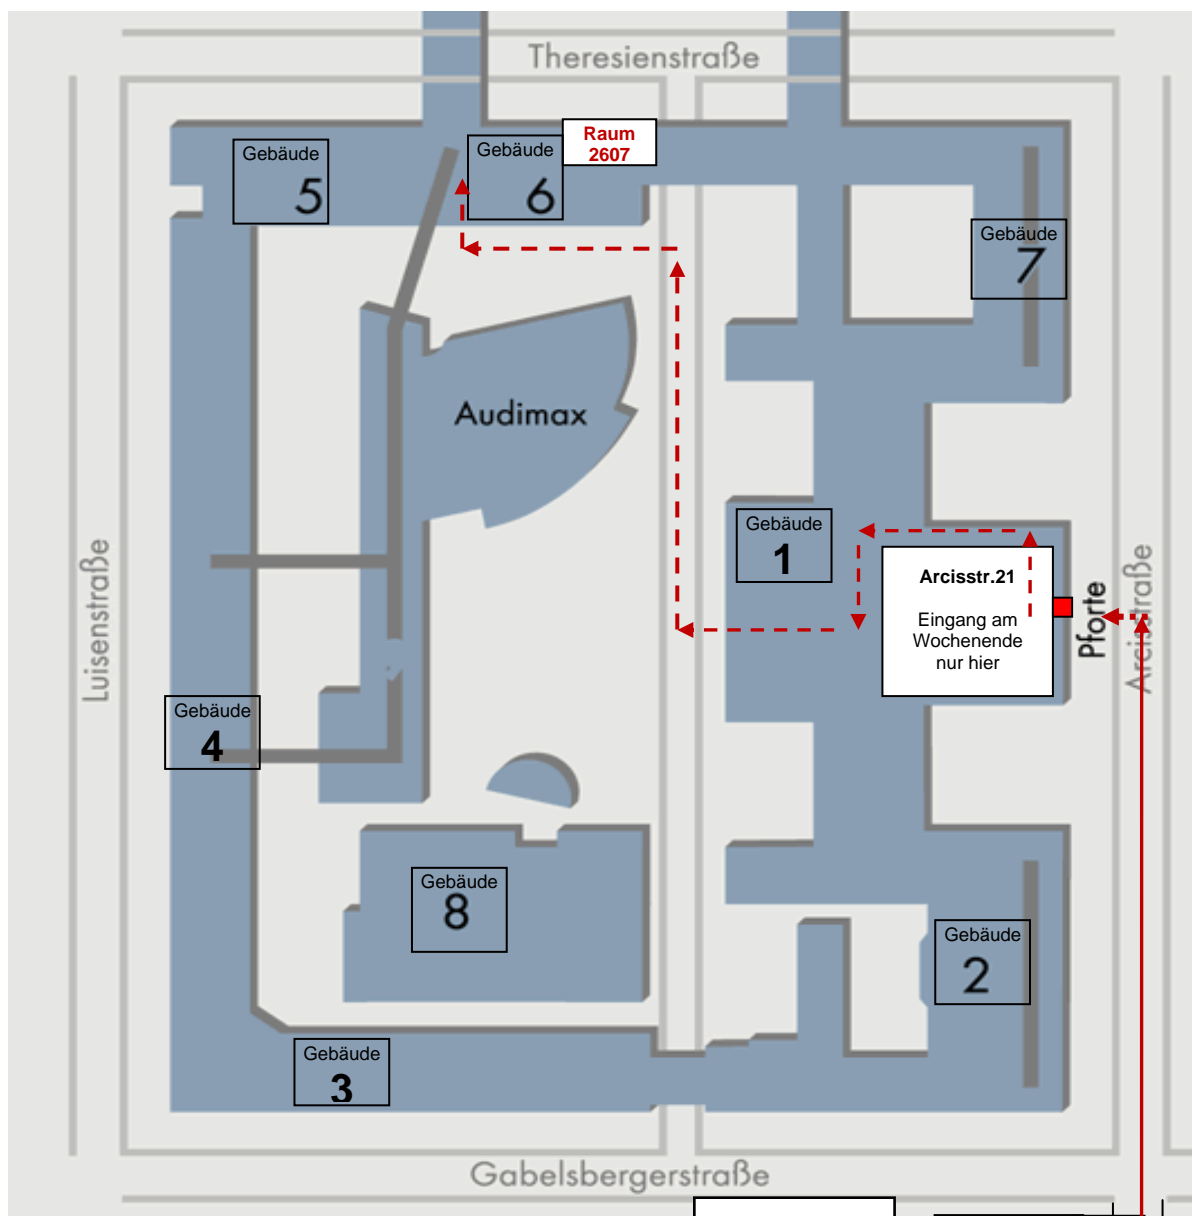

Lageplan des Stammgeländes der Technischen Universität München

Seminarraum 2607

Anfahrt mit öffentlichen Verkehrsmitteln – MVV

Ab Hauptbahnhof mit der Linie U2 Richtung Feldmoching,
Aussteigen Haltestelle Königsplatz
Ausgang Richtung „Glyptothek“

Wegbeschreibung:

Ausgang U-Bahn-Haltestelle Königsplatz
Brienner Straße in Richtung Osten,
den Königsplatz überqueren,
an der Ampel links in die Arcisstraße,
dort bis zur Haus-Nr. 19 bzw. Nr. 21 laufen.

Betreten des TU-Geländes:

Am Wochenende nur Haupteingang benutzen (aktuellen
Studentenausweis an der Pforte vorzeigen).

An Werktagen sind auch die Seiteneingänge der Universität
(z. B. Theresienstraße) geöffnet.