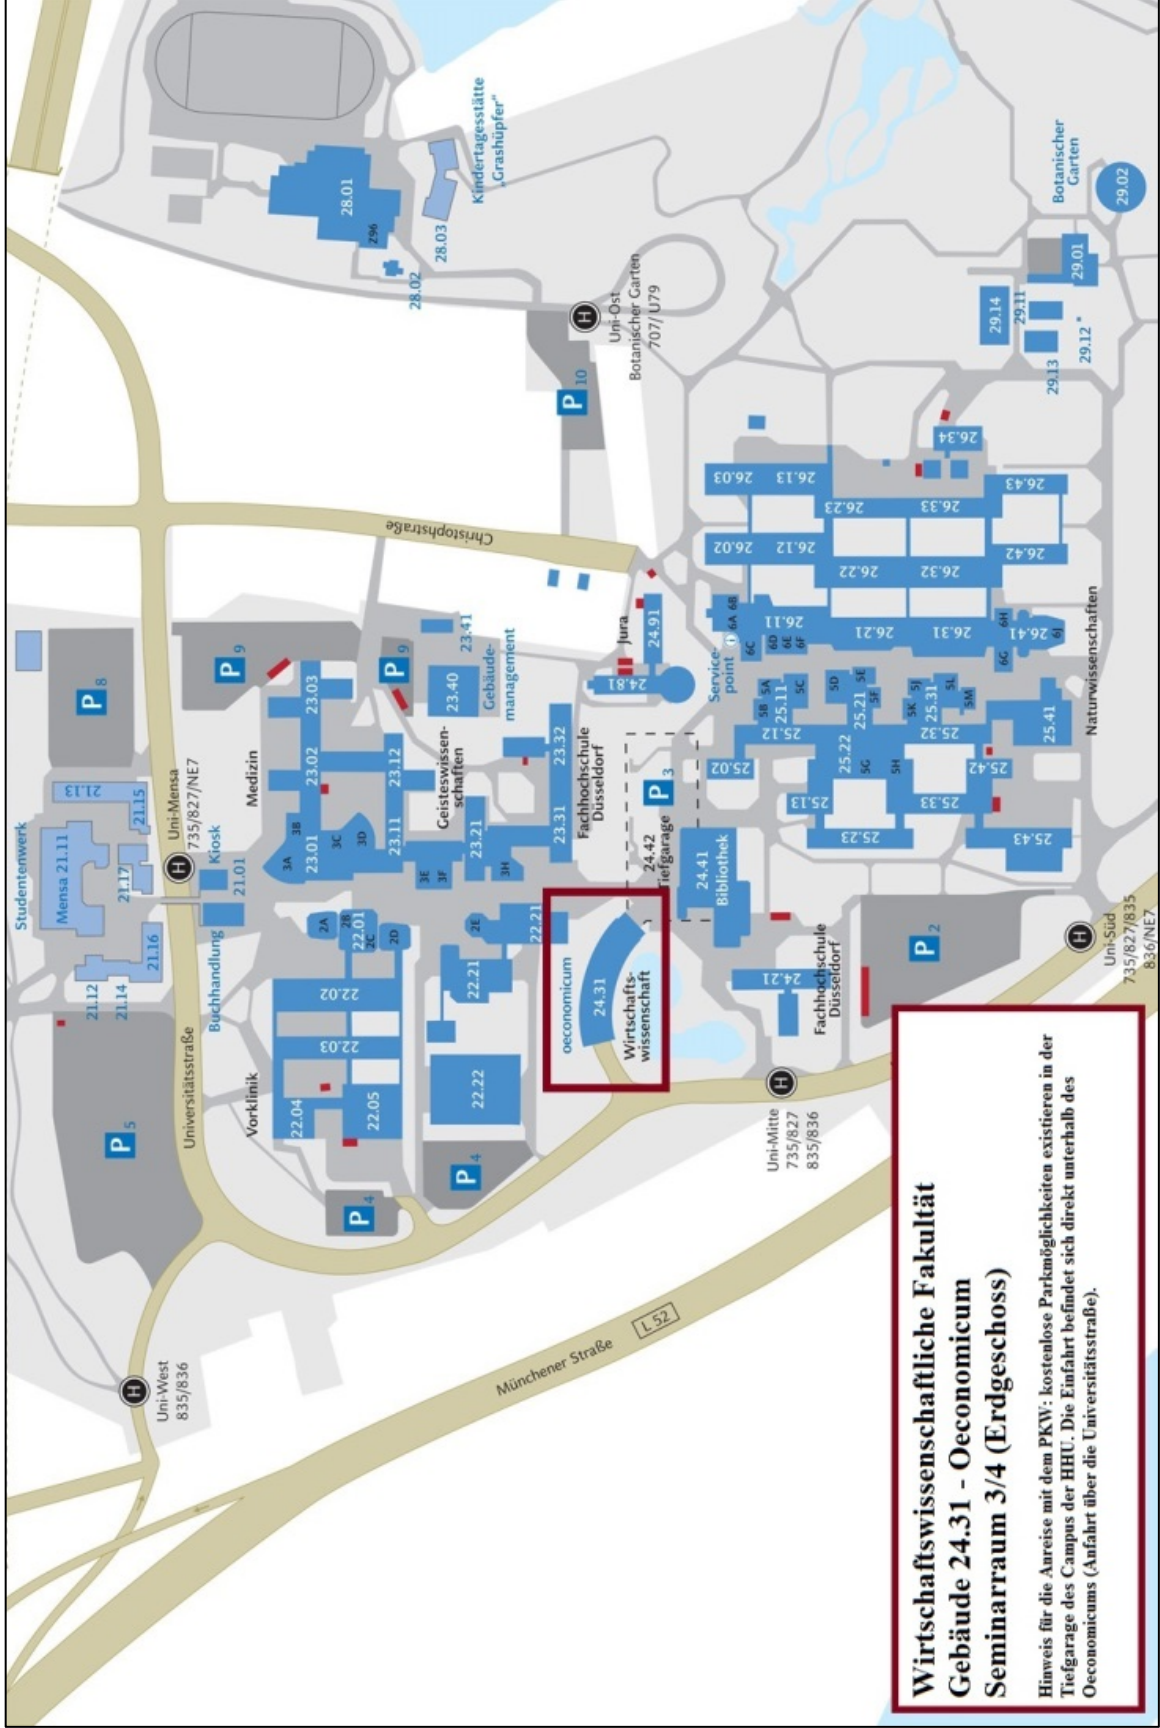

Anfahrt zum FAST Kongress am 10.3.2016

Der FAST Kongress findet im Seminarraum 3/4 des Oeconomicums der Heinrich-Heine-Universität Düsseldorf (Gebäude 24.31) statt. Das Oeconomicum liegt auf dem UniCampus neben der Universitäts- und Landesbibliothek und kann alternativ über den Haupteingang am Vorplatz der Universitäts- und Landesbibliothek (Heinrich-Heine-Denkmal) oder den Aufzug aus der Tiefgarage des HHU-Campus betreten werden.

Anreise mit der Bahn und Straßenbahn

Die Fakultät ist vom Hauptbahnhof Düsseldorf aus über die Haltestelle Universität Ost/Botanischer Garten zu erreichen. Bitte nutzen Sie die Informationsangebote des [VRR](#) und der [Deutschen Bahn](#). Die Linie U 79 fährt im 20-Minuten-Takt vom Hauptbahnhof direkt zur Universität (Endhaltestelle Universität Ost/Botanischer Garten; siehe Lageplan), die Fahrtzeit beträgt ungefähr zehn Minuten.

Anfahrt mit dem PKW

Mit Navi: Die Adresse des gesamten der Heinrich-Heine-Universität lautet *Universitätsstraße 1, 40225 Düsseldorf*. Die Universitätsstraße zieht sich durch den gesamten Campus. Die Einfahrt zur Tiefgarage befindet sich auf der Universitätsstraße auf Höhe des Oeconomicums (siehe Lageplan).

Ohne Navi: Die Heinrich-Heine-Universität Düsseldorf ist direkt an die A 46 angebunden. Aus östlichen Richtungen kommend (Wuppertal/A3/A59) nutzen Sie bitte die Ausfahrt Universität, bzw. bei der A 59 Ausfahrt Garath und folgen den Schildern Richtung Benrath und Universität. Aus westlichen Richtungen (Neuss/A57) nehmen Sie bitte die Ausfahrt Bilk/Zentrum und folgen dann den Hinweisschildern zur Universität. Sobald Sie auf der Universitätsstraße sind, folgen Sie dieser bis zur Einfahrt zur Tiefgarage auf Höhe des Oeconomicums (siehe Lageplan).