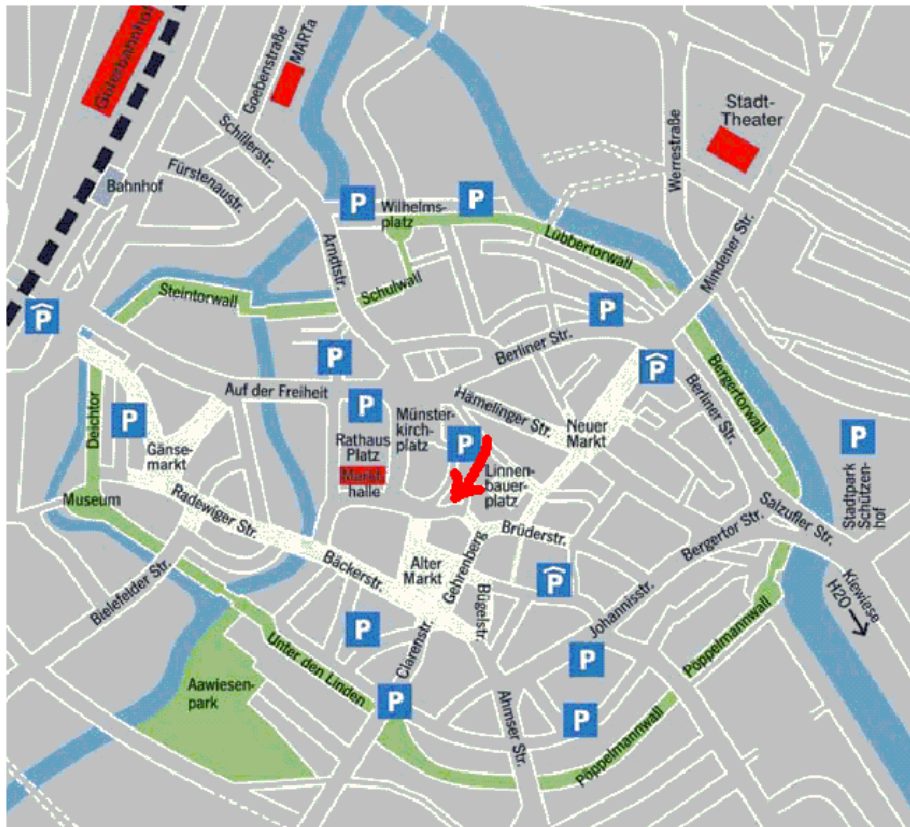

- Wegbeschreibung -

Studienzentrum Herford - Münsterkirchplatz 1 - 32052 Herford - Tel: 05221 / 7 40 01

- mit freundlicher Genehmigung der Pro Herford Stadtmarketing GmbH, Auf der Freiheit 1, 32051 Herford -

mit dem Auto:

A 2 Abfahrt Herford, B 239 Richtung Herford / Innenstadt, rechte Spur Innenstadt / MARTa, an der Ampel rechts abbiegen in die Ahmsers Straße, dem Parkletring stadteinwärts folgen, nach rechts die Bahnlinie überqueren, zweispurig die Innenstadt umfahren (Innenstadtring / Alle Richtungen) über Johannisstraße, ab Bergedorf (Linkskurve) Berliner Straße, rechts mehrere Bankgebäude passieren, links abbiegen in die Abteistraße (gelbes Rathaus / Sparkasse), dann links auf dem Münsterkirchplatz parken oder abbiegen in die Elisabethstraße (rotes Backsteingebäude der VHS im Kreis Herford – Parkplätze für Rollstuhlfahrer sowie der Fahrstuhl-Eingang befinden sich hinter dem Haus).

B 61 Richtung Herford / Innenstadt, links in die Wittekindstraße, nach der Rechtskurve an der Kreuzung rechts in die Straße Auf der Freiheit, zweite Straße rechts in die Abteistraße abbiegen (gelbes Rathaus), Parkmöglichkeiten s. o.

mit der Bahn:

Buslinien 2. Haltestelle **Alter Markt** (Busbahnhof)

zu Fuß den Bahnhofsvorplatz und die Wittekindstraße überqueren, dann rechts bis zur Fußgängerunterführung (Wegweiser: Innenstadt), links in die Steinstraße abbiegen, durch die Fußgängerzone über den Gänsemarkt, Radewiger Straße und Bäckerstraße bis zum **Alten Markt** (Busbahnhof), dort links (Mausefalle) bis zum Münsterkirchplatz.