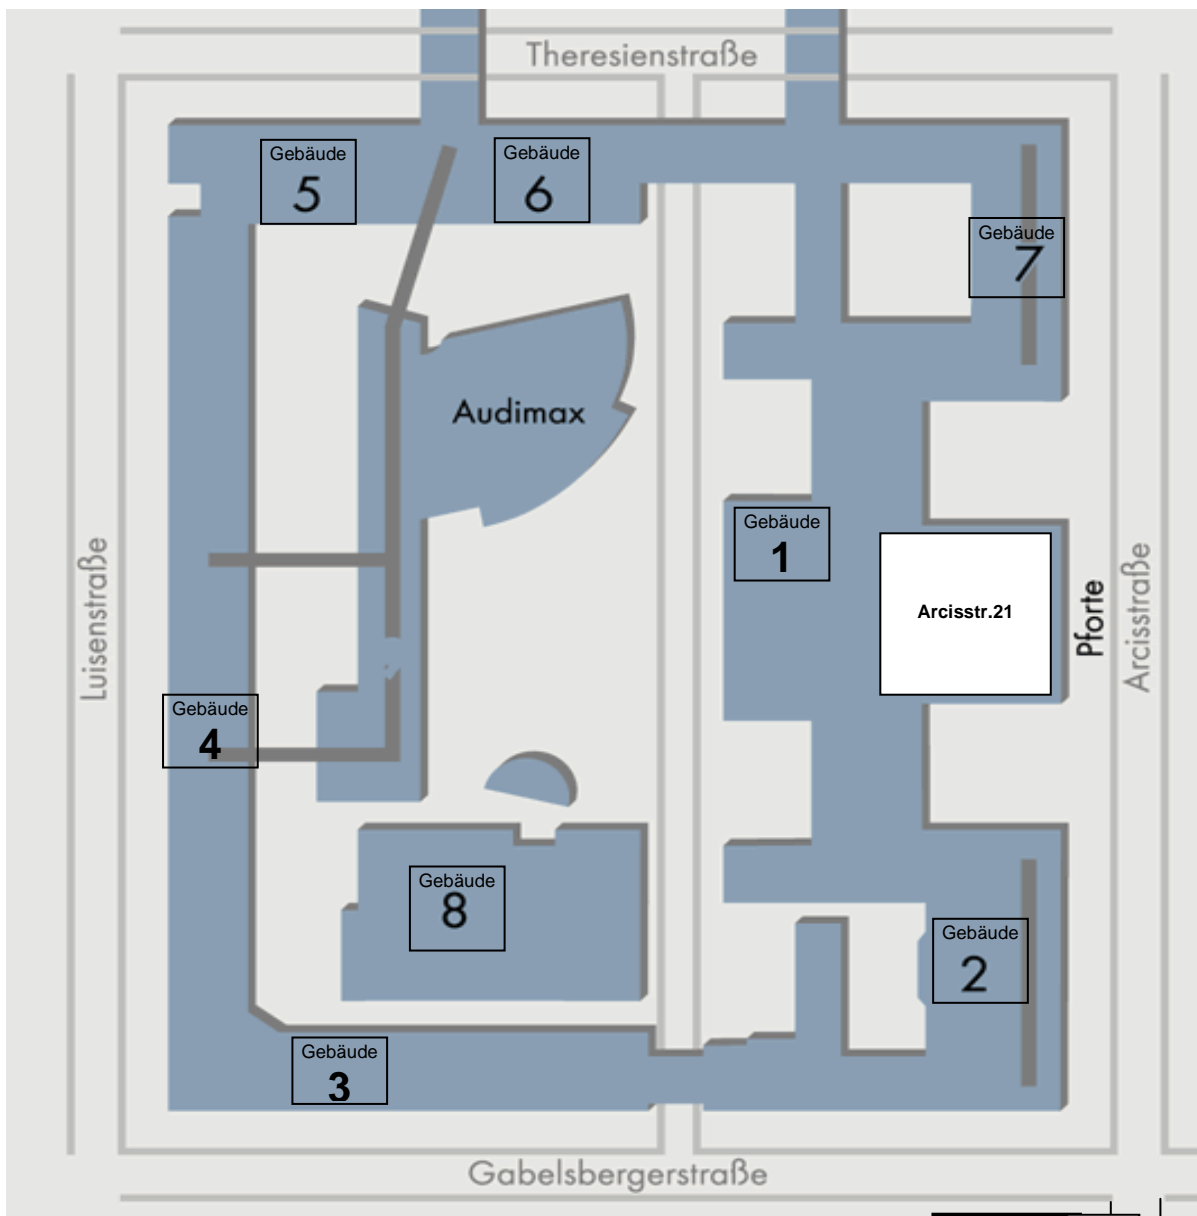

# Lageplan des Stammgeländes der Technischen Universität München

Gabelsbergerstraße 39

## Anfahrt mit öffentlichen Verkehrsmitteln – MVV

Ab Hauptbahnhof mit der Linie U2 Richtung Feldmoching,  
Aussteigen Haltestelle Königsplatz  
Ausgang Richtung „Glyptothek“

## Wegbeschreibung:

Ausgang U-Bahn-Haltestelle Königsplatz  
Briener Straße in Richtung Osten,  
den Königsplatz überqueren,  
an der Ampel links in die Arcisstraße,  
dort bis zur Haus-Nr. 19 bzw. Nr. 21 laufen.

## Betreten des TU-Geländes:

**Am Wochenende** nur Haupteingang benutzen (aktuellen  
Studentenausweis an der Pforte vorzeigen).

**An Werktagen** sind auch die Seiteneingänge der Universität  
(z. B. Theresienstraße) geöffnet.