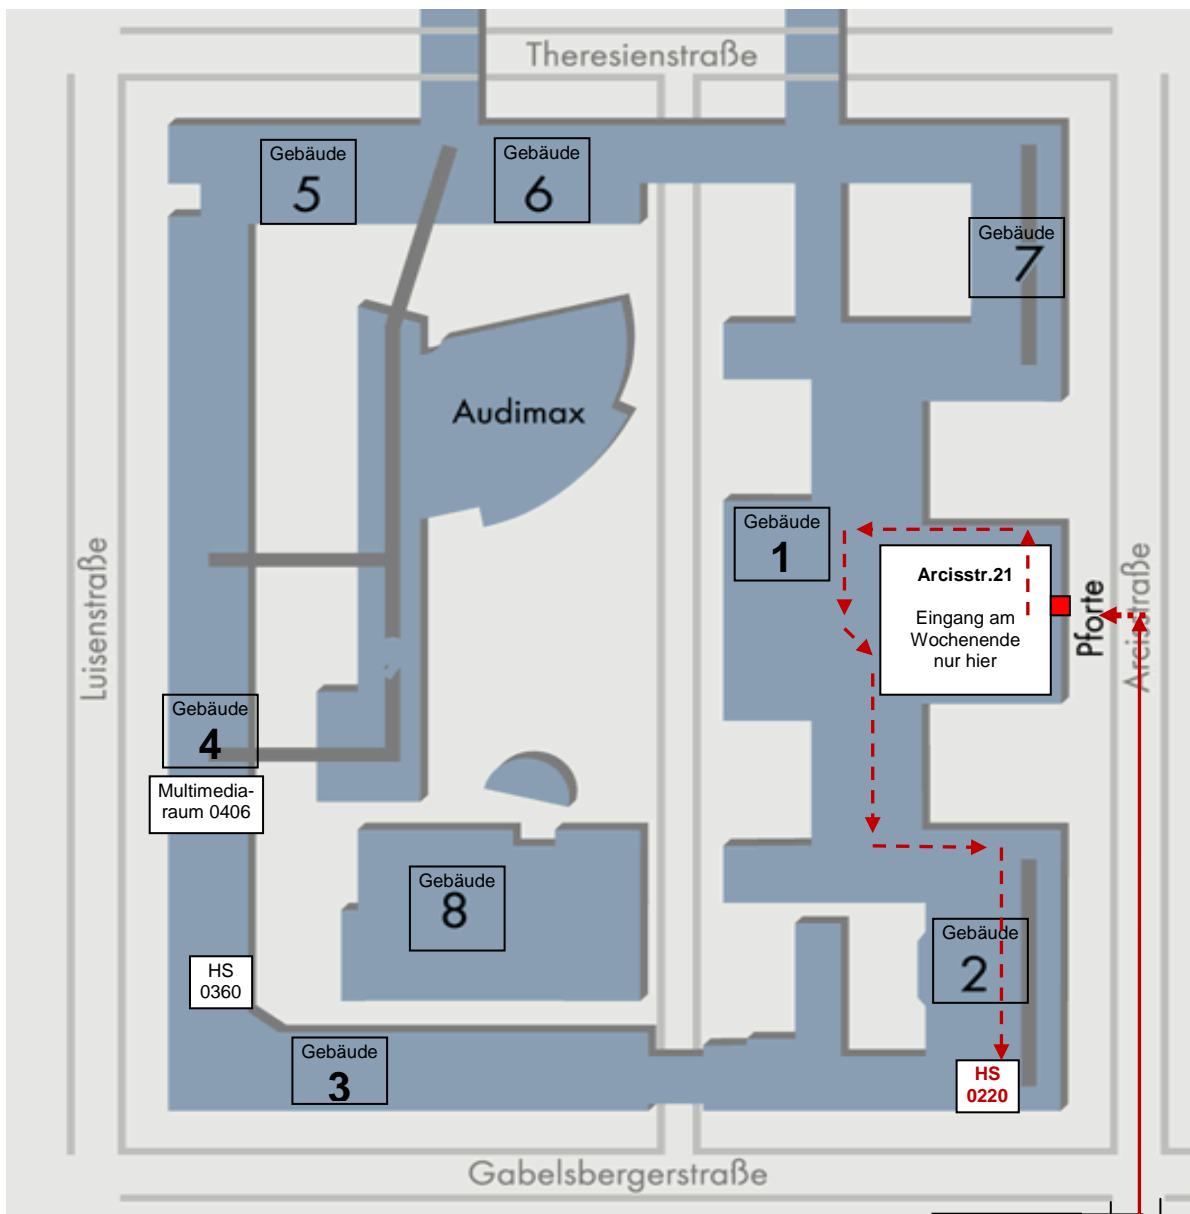

Lageplan des Stammgeländes der Technischen Universität München

Hörsaal 0220 EG

Anfahrt mit öffentlichen Verkehrsmitteln – MVV

Ab Hauptbahnhof mit der Linie U2 Richtung Feldmoching,
Aussteigen Haltestelle Königsplatz
Ausgang Richtung „Glyptothek“

Wegbeschreibung:

Ausgang U-Bahn-Haltestelle Königsplatz
Briener Straße in Richtung Osten,
den Königsplatz überqueren,
an der Ampel links in die Arcisstraße,
dort bis zur Haus-Nr. 19 bzw. Nr. 21 laufen.

Betreten des TU-Geländes:

Am Wochenende nur Haupteingang benutzen (aktuellen
Studentenausweis an der Pforte vorzeigen).

An Werktagen sind auch die Seiteneingänge der Universität
(z. B. Theresienstraße) geöffnet.