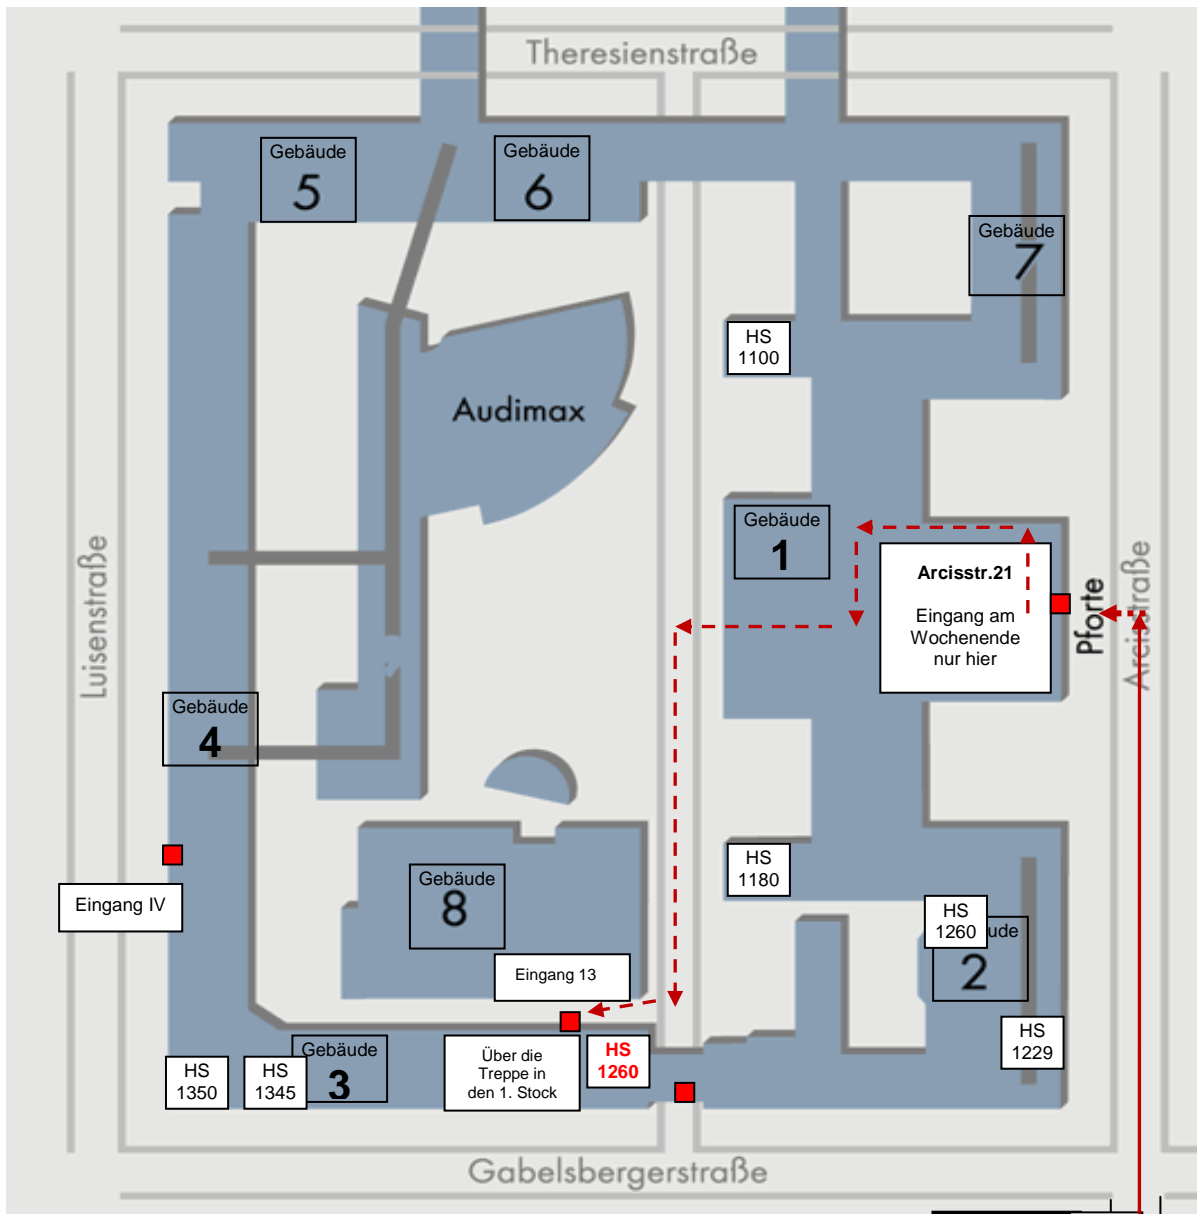

Lageplan des Stammgeländes der Technischen Universität München

Hörsaal 1260 1.OG

Anfahrt mit öffentlichen Verkehrsmitteln – MVV

Ab Hauptbahnhof mit der Linie U2 Richtung Feldmoching, Aussteigen Haltestelle Königsplatz
Ausgang Richtung „Glyptothek“

Wegbeschreibung:

Ausgang U-Bahn-Haltestelle Königsplatz
Briener Straße in Richtung Osten, den Königsplatz überqueren, an der Ampel links in die Arcisstraße, dort bis zur Haus-Nr. 19 bzw. Nr. 21 laufen.

Betreten des TU-Geländes:

Am Wochenende nur Haupteingang benutzen (aktuellen Studentenausweis an der Pforte vorzeigen).

An Werktagen sind auch die Seiteneingänge der Universität (z. B. Theresienstraße) geöffnet.

1. Stelle: Stockwerksbezeichnung
2. Stelle: Gebäude
3. u. 4. Stelle: Raumnummer

Beispiel:

Raum 1305: 1. OG, Gebäude 3, Raum 05