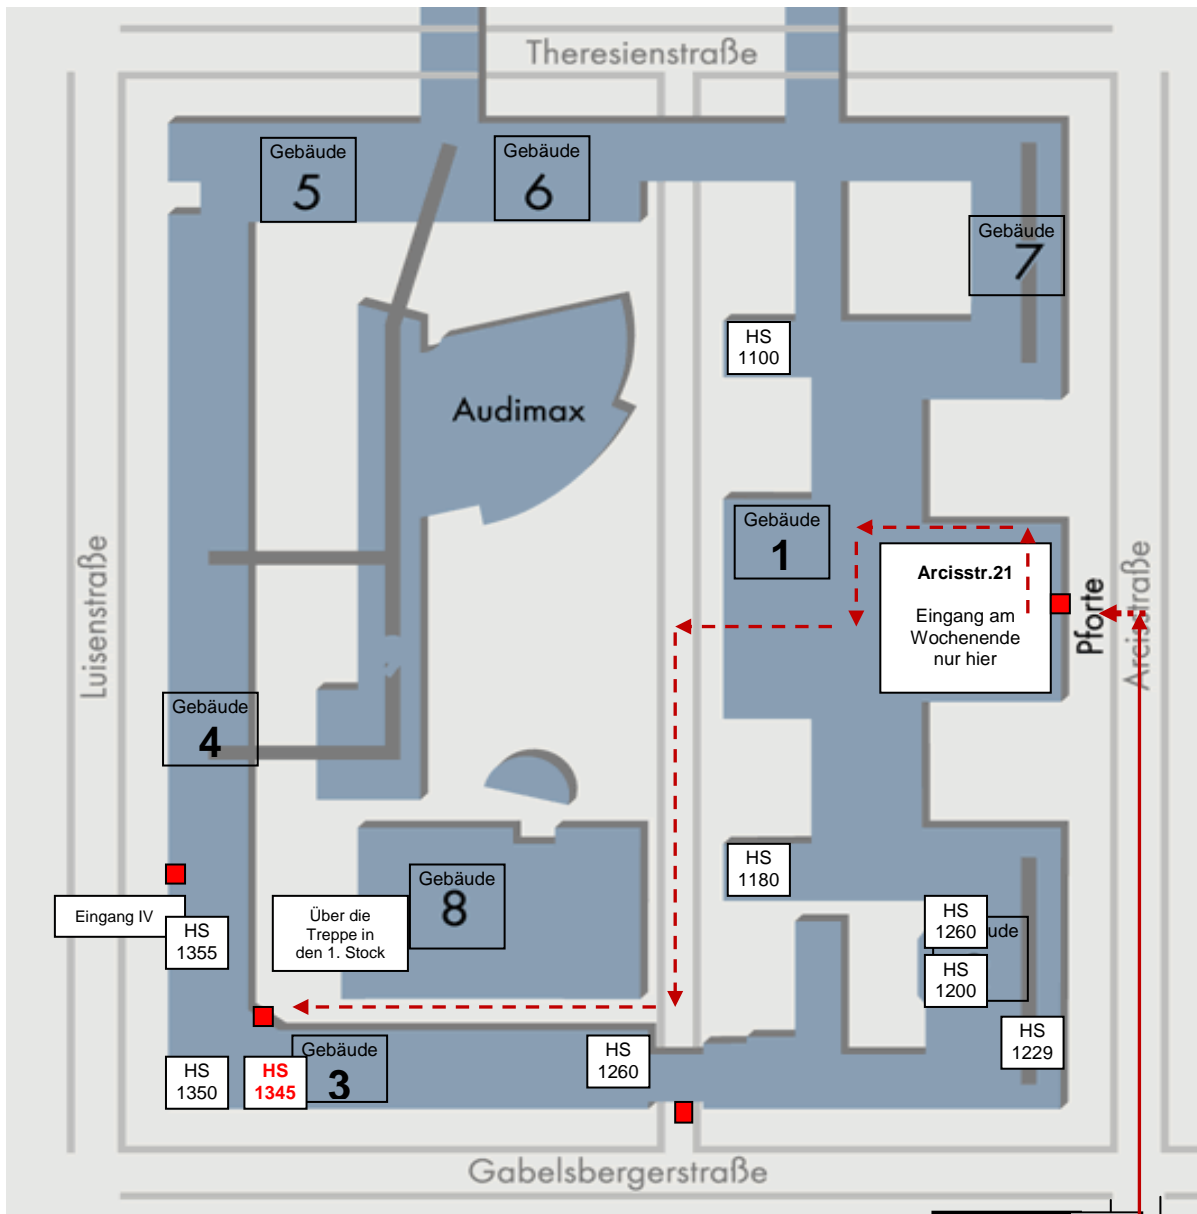

# Lageplan des Stammgeländes der Technischen Universität München

Hörsaal 1345 1.OG

## Anfahrt mit öffentlichen Verkehrsmitteln – MVV

Ab Hauptbahnhof mit der Linie U2 Richtung Feldmoching,  
Aussteigen Haltestelle Königsplatz  
Ausgang Richtung „Glyptothek“

## Wegbeschreibung:

Ausgang U-Bahn-Haltestelle Königsplatz  
Briener Straße in Richtung Osten,  
den Königsplatz überqueren,  
an der Ampel links in die Arcisstraße,  
dort bis zur Haus-Nr. 19 bzw. Nr. 21 laufen.

## Betreten des TU-Geländes:

**Am Wochenende** nur Haupteingang benutzen (aktuellen  
Studentenausweis an der Pforte vorzeigen).

**An Werktagen** sind auch die Seiteneingänge der Universität  
(z. B. Theresienstraße) geöffnet.