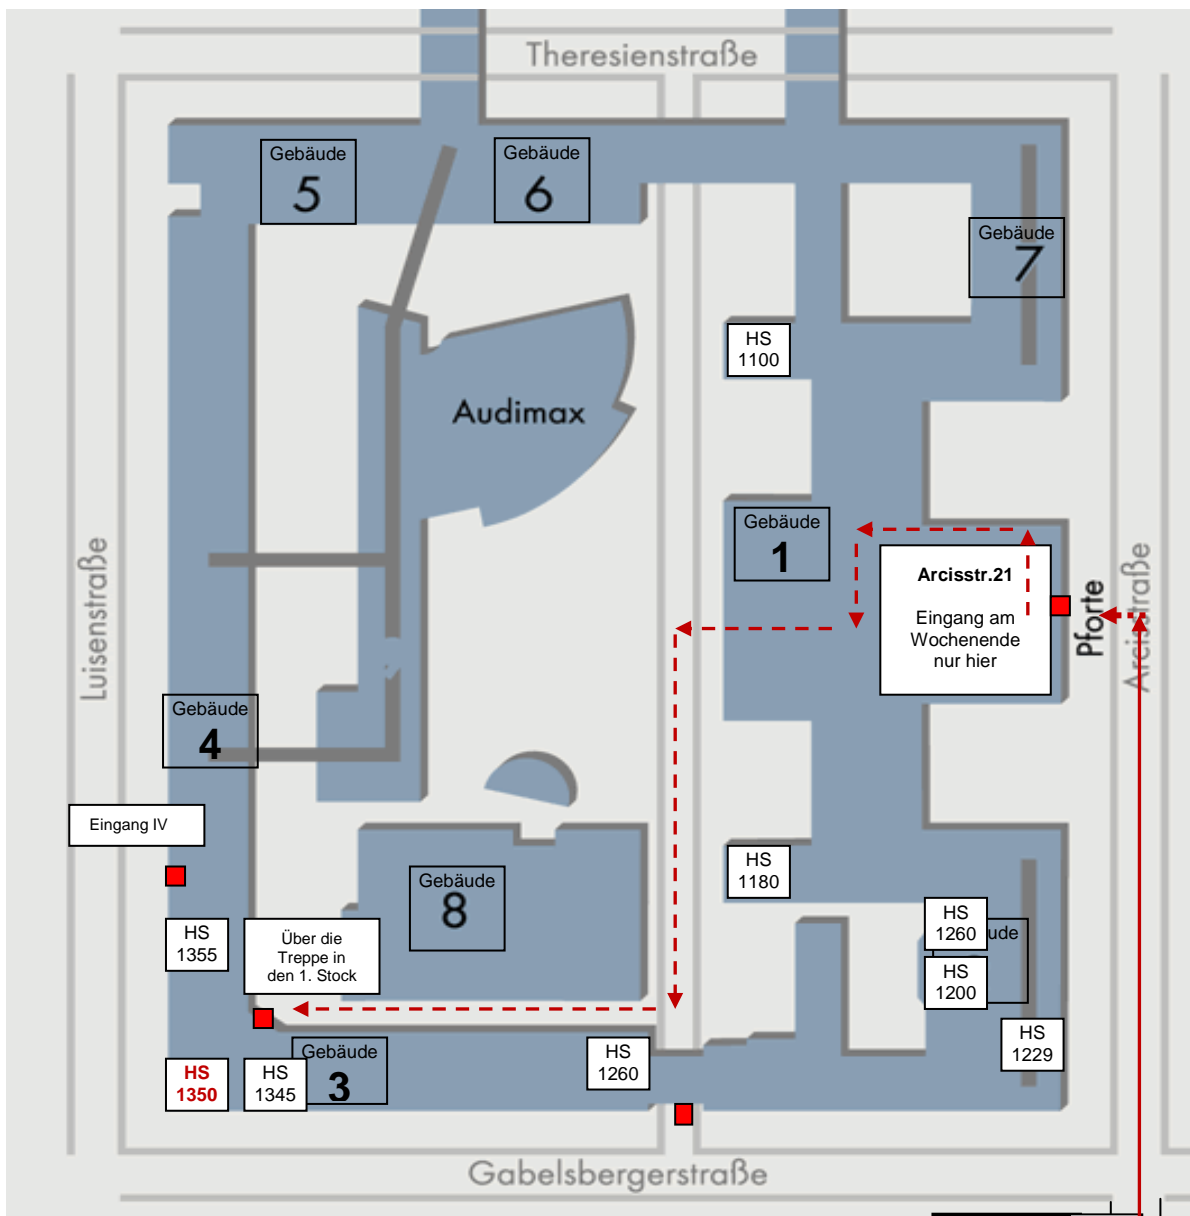

# Lageplan des Stammgeländes der Technischen Universität München

Hörsaal 1350 1.OG

## Anfahrt mit öffentlichen Verkehrsmitteln – MVV

Ab Hauptbahnhof mit der Linie U2 Richtung Feldmoching, Aussteigen Haltestelle Königsplatz  
Ausgang Richtung „Glyptothek“

## Wegbeschreibung:

Ausgang U-Bahn-Haltestelle Königsplatz  
Briener Straße in Richtung Osten, den Königsplatz überqueren, an der Ampel links in die Arcisstraße, dort bis zur Haus-Nr. 19 bzw. Nr. 21 laufen.

## Betreten des TU-Geländes:

**Am Wochenende** nur Haupteingang benutzen (aktuellen Studentenausweis an der Pforte vorzeigen).

**An Werktagen** sind auch die Seiteneingänge der Universität (z. B. Theresienstraße) geöffnet.