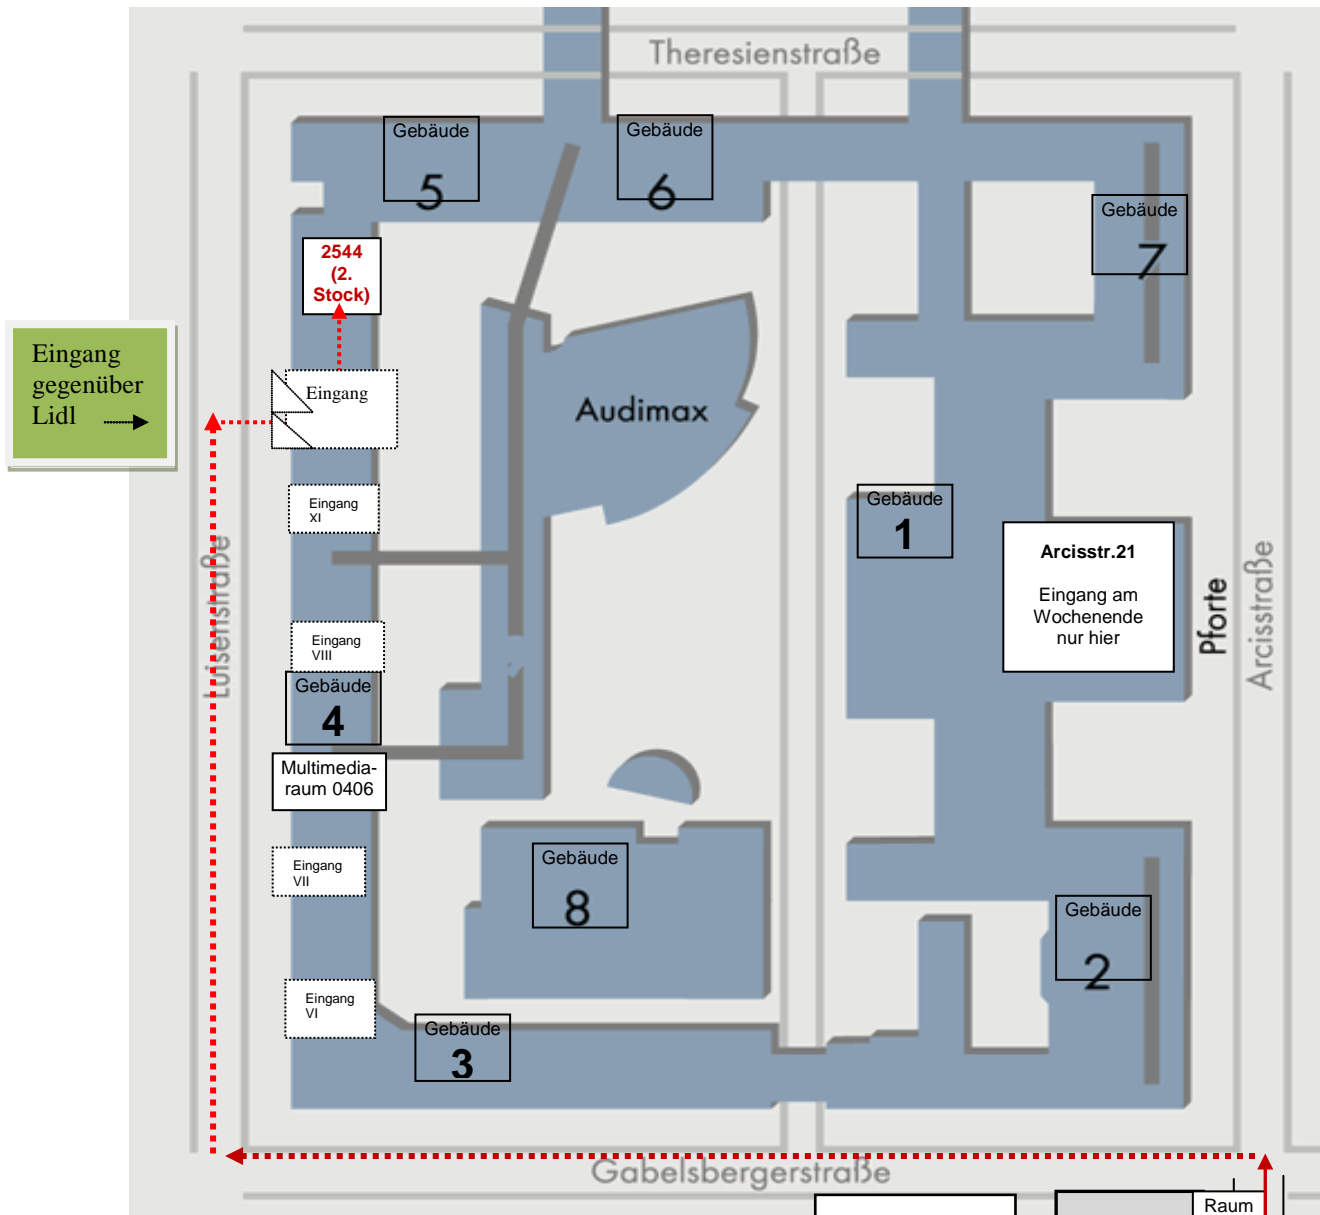

Lageplan des Stammgeländes der Technischen Universität München

Seminarraum 2544

Anfahrt mit öffentlichen Verkehrsmitteln – MVV

Ab Hauptbahnhof mit der Linie U2 Richtung Feldmoching, Aussteigen Haltestelle Königsplatz
Ausgang Richtung „Glyptothek“

Wegbeschreibung:

Ausgang U-Bahn-Haltestelle Königsplatz
Briener Straße in Richtung Osten, den Königsplatz überqueren, an der Ampel links in die Arcisstraße, dort bis zur Haus-Nr. 19 bzw. Nr. 21 laufen.

Betreten des TU-Geländes:

Am Wochenende nur Haupteingang benutzen (aktuellen Studentenausweis an der Pforte vorzeigen).

An Werktagen sind auch die Seiteneingänge der Universität (z. B. Theresienstraße) geöffnet.