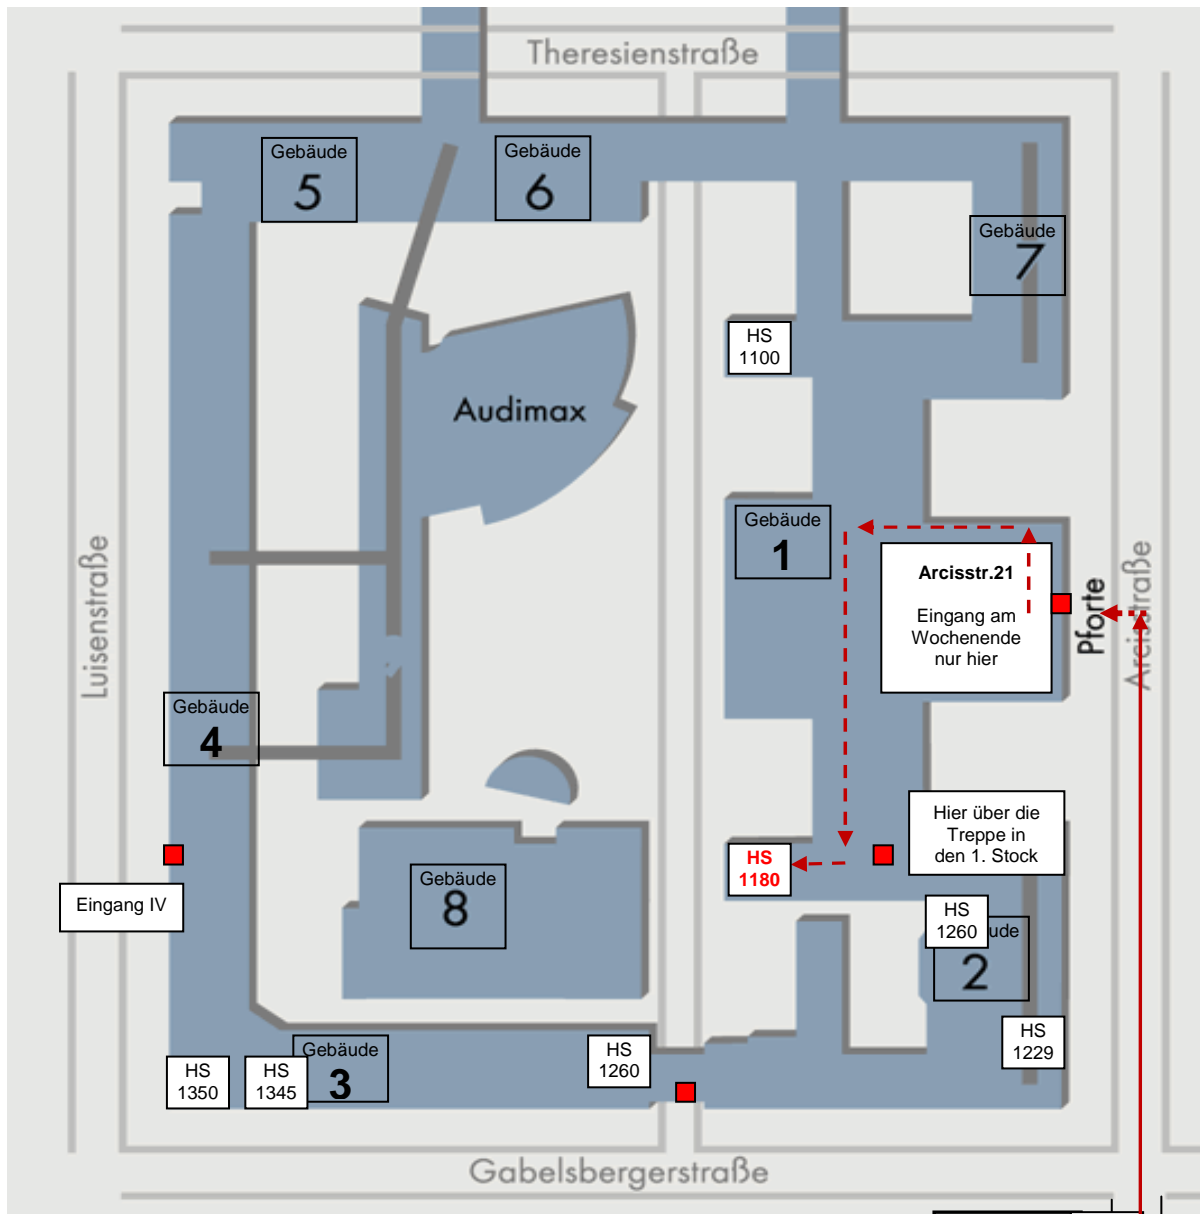

# Lageplan des Stammgeländes der Technischen Universität München

Hörsaal 1180 1.OG

## Anfahrt mit öffentlichen Verkehrsmitteln – MVV

Ab Hauptbahnhof mit der Linie U2 Richtung Feldmoching, Aussteigen Haltestelle Königsplatz  
Ausgang Richtung „Glyptothek“

## Wegbeschreibung:

Ausgang U-Bahn-Haltestelle Königsplatz  
Briener Straße in Richtung Osten, den Königsplatz überqueren, an der Ampel links in die Arcisstraße, dort bis zur Haus-Nr. 19 bzw. Nr. 21 laufen.

## Betreten des TU-Geländes:

**Am Wochenende** nur Haupteingang benutzen (aktuellen Studentenausweis an der Pforte vorzeigen).

**An Werktagen** sind auch die Seiteneingänge der Universität (z. B. Theresienstraße) geöffnet.