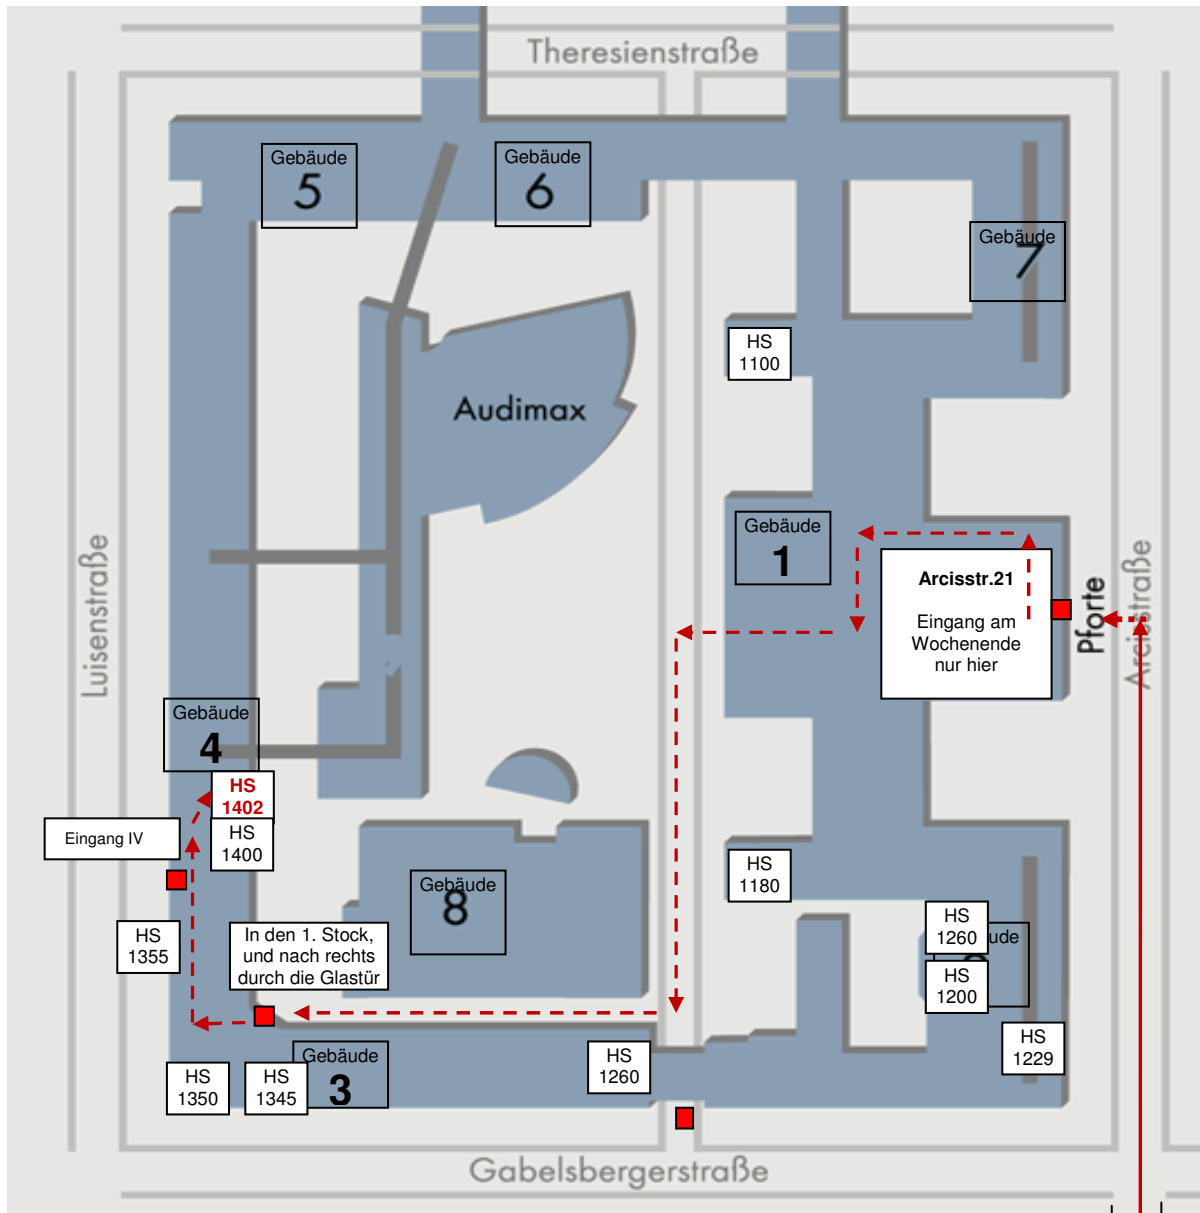

# Lageplan des Stammgeländes der Technischen Universität München

Hörsaal 1402 1.OG

## Anfahrt mit öffentlichen Verkehrsmitteln – MVV

Ab Hauptbahnhof mit der Linie U2 Richtung Feldmoching,  
Aussteigen Haltestelle Königsplatz  
Ausgang Richtung „Glyptothek“

## Wegbeschreibung:

Ausgang U-Bahn-Haltestelle Königsplatz  
Briener Straße in Richtung Osten,  
den Königsplatz überqueren,  
an der Ampel links in die Arcisstraße,  
dort bis zur Haus-Nr. 19 bzw. Nr. 21 laufen.

## Betreten des TU-Geländes:

**Am Wochenende** nur Haupteingang benutzen (aktuellen  
Studentenausweis an der Pforte vorzeigen).

**An Werktagen** sind auch die Seiteneingänge der Universität  
(z. B. Theresienstraße) geöffnet.