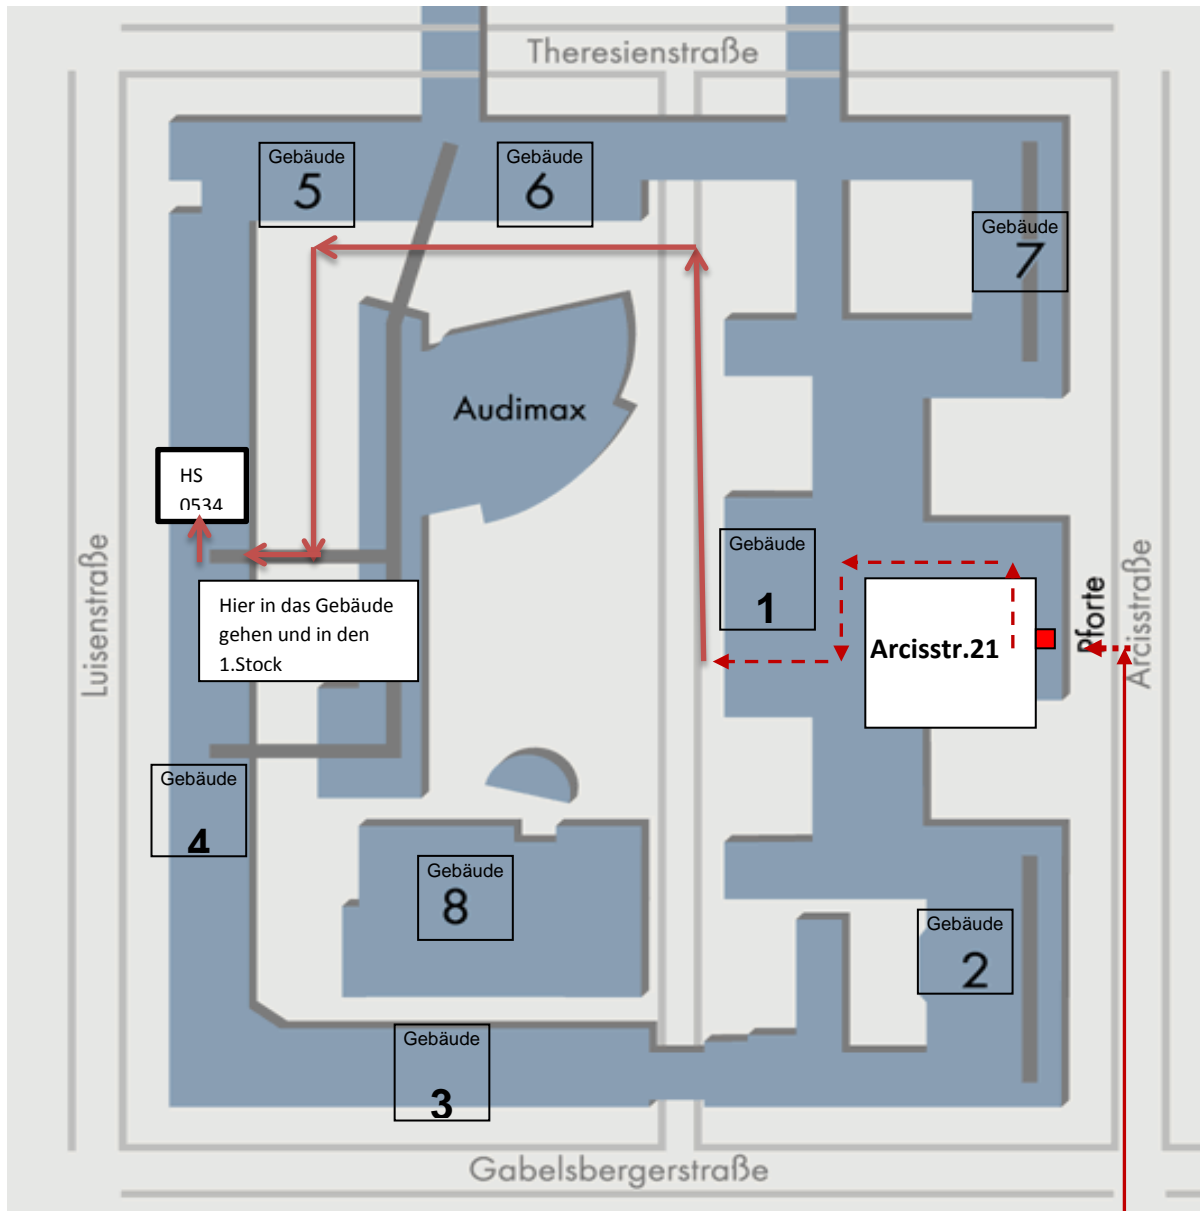

Lageplan des Stammgeländes der Technischen Universität München

	Regionalzentrum München	Raum 003
Gabelsbergerstr. 39	Arcisstr. 19	

FernUniversität in Hagen
Regionalzentrum München
 80290 München,
 Arcisstrasse 19 / EG

Von U-
 Bahn
 Haltestelle

Anfahrt mit öffentlichen Verkehrsmitteln - MVV

Ab Hauptbahnhof mit der Linie U2 Richtung Feldmoching,
 Aussteigen Haltestelle Königsplatz
 Ausgang Richtung „Glyptothek“

Wegbeschreibung:

Nummerierungssystematik TU München:

- 1. Stelle: Stockwerksbezeichnung
- 2. Stelle: Gebäude