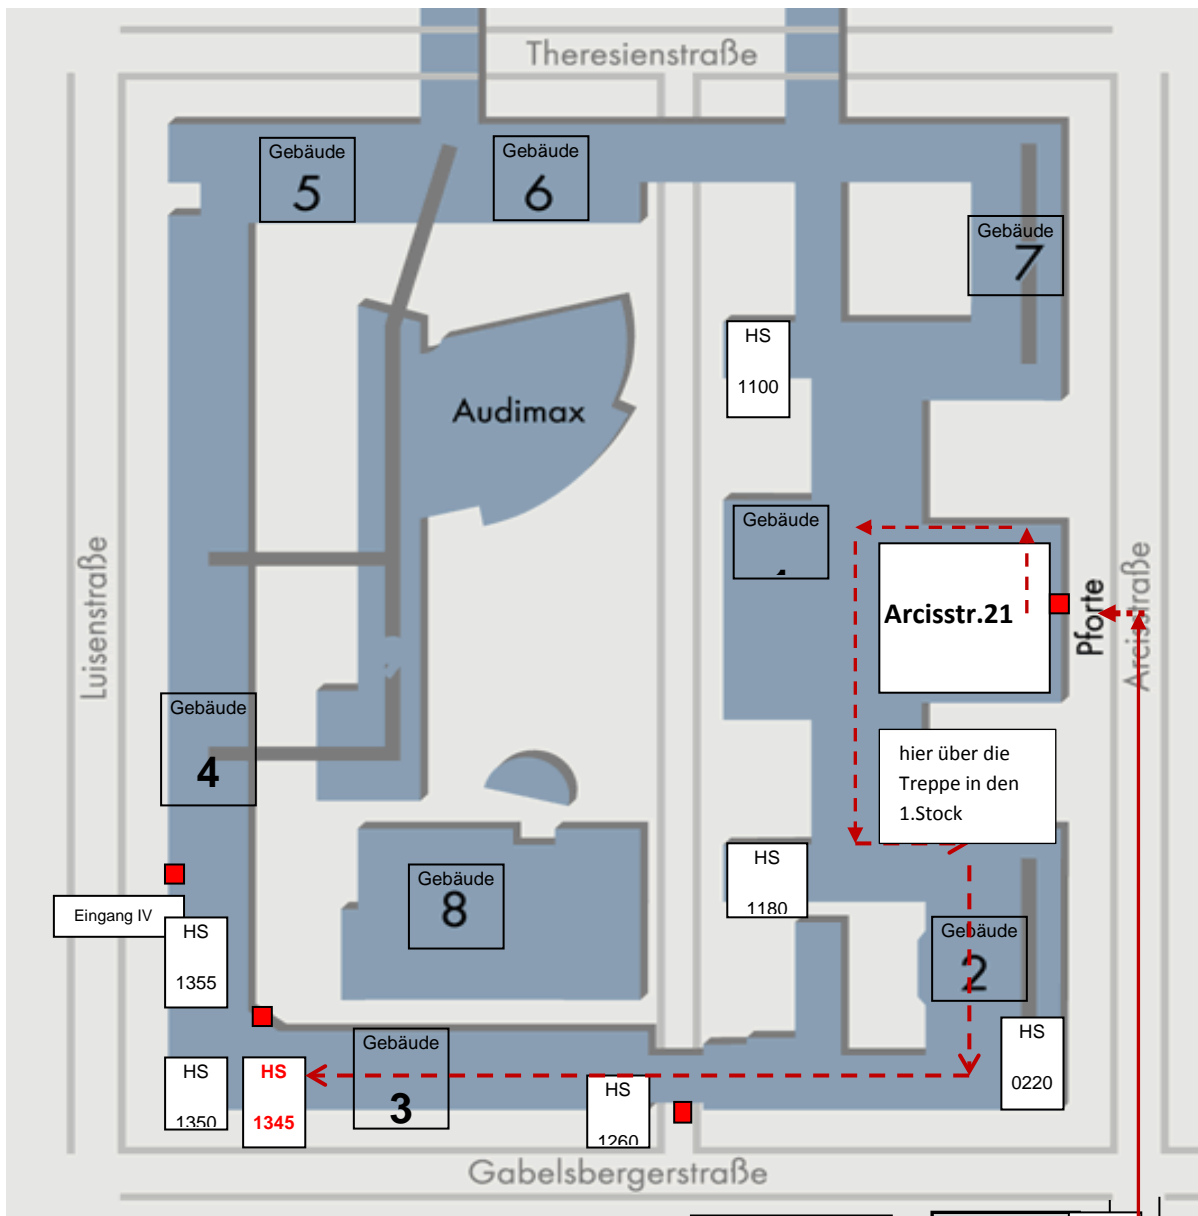

Lageplan des Stammgeländes der Technischen Universität München

Anfahrt mit öffentlichen Verkehrsmitteln - MVV

Ab Hauptbahnhof mit der Linie U2 Richtung Feldmoching,
 Aussteigen Haltestelle Königsplatz
 Ausgang Richtung „Glyptothek“

Wegbeschreibung:

FernUniversität in Hagen
Regionalzentrum München
 80290 München,

Nummerierungssystematik TU München:

- 1. Stelle: Stockwerksbezeichnung
- 2. Stelle: Gebäude

Von U-Bahn
 Haltestelle