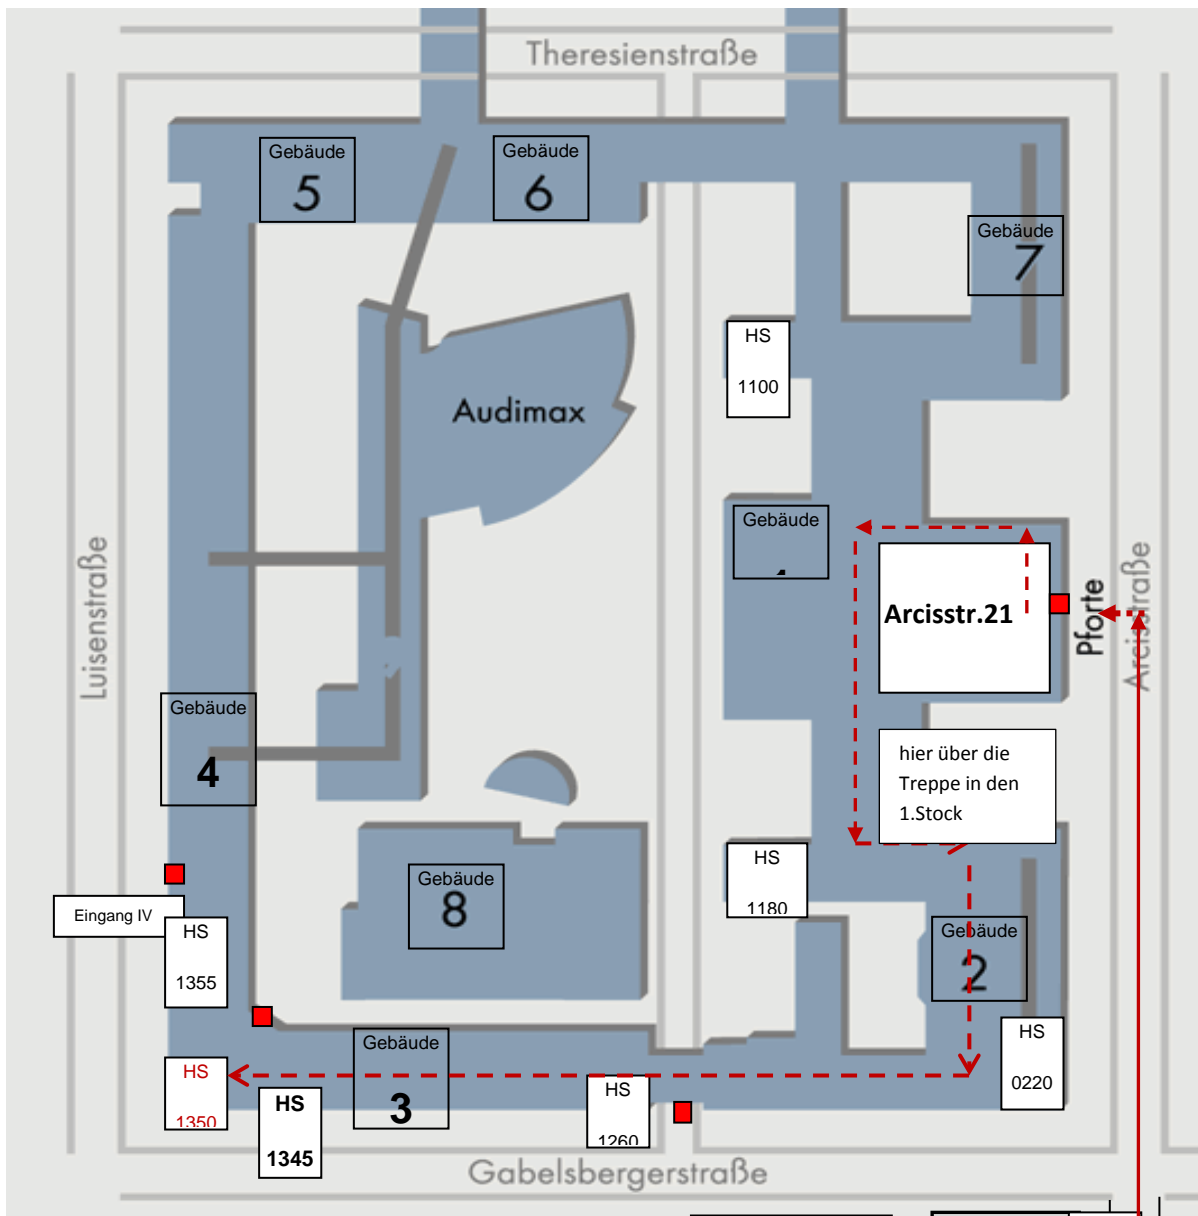

Lageplan des Stammgeländes der Technischen Universität München

Anfahrt mit öffentlichen Verkehrsmitteln - MVV

Ab Hauptbahnhof mit der Linie U2 Richtung Feldmoching,
Aussteigen Haltestelle Königsplatz
Ausgang Richtung „Glyptothek“

Wegbeschreibung:

FernUniversität in Hagen
Regionalzentrum München
80290 München,

Nummerierungssystematik TU München:

- 1. Stelle: Stockwerksbezeichnung
- 2. Stelle: Gebäude

Von U-
Bahn
Haltestelle