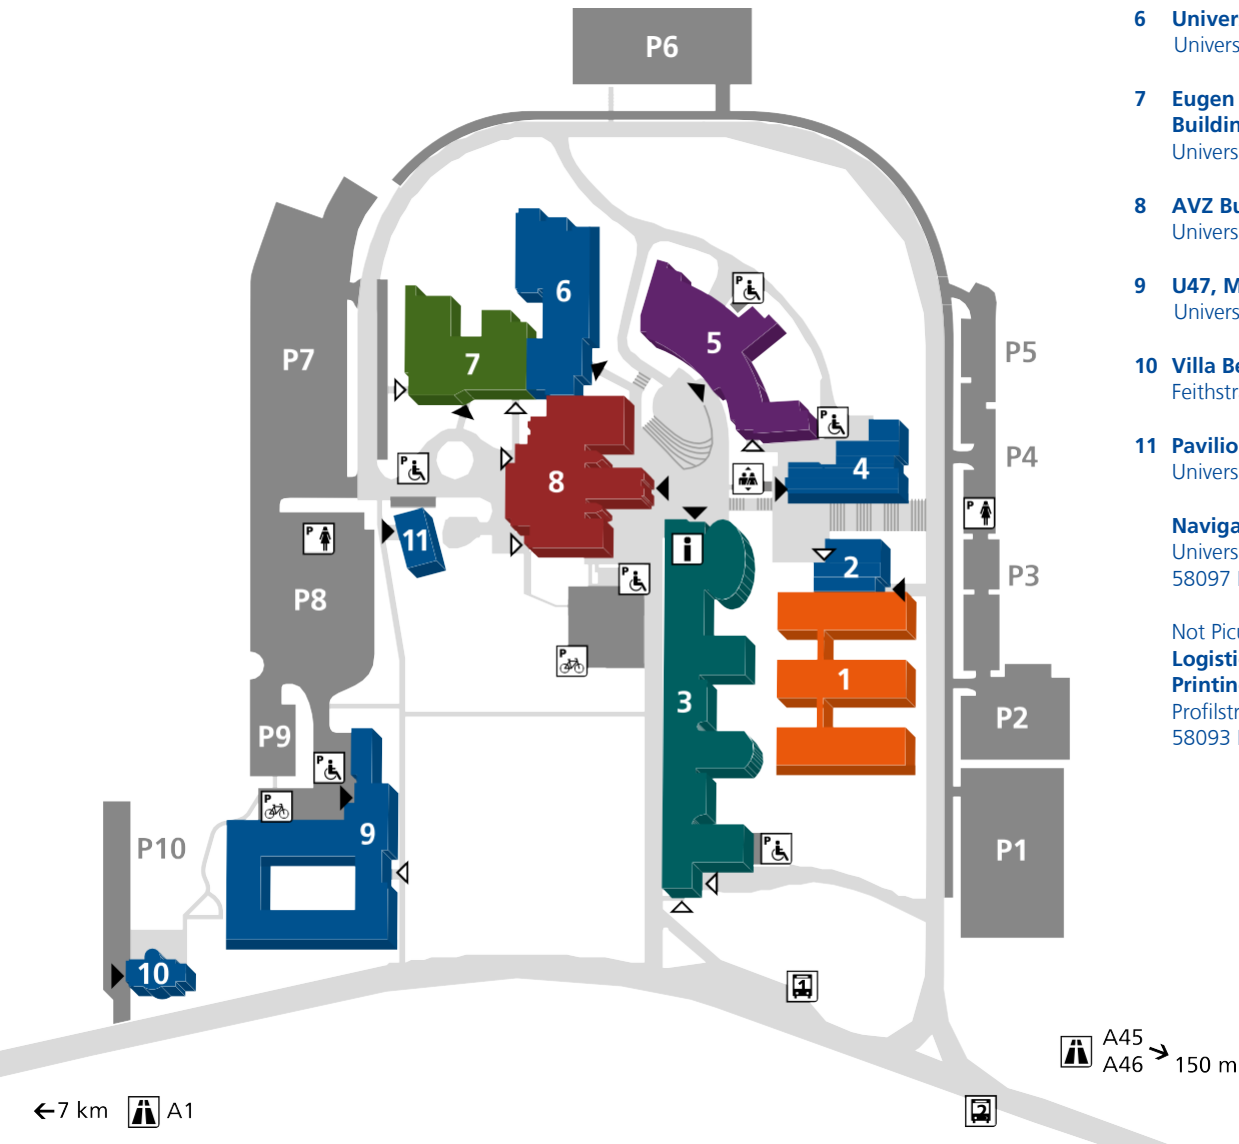

# Campus Map

- 1 Humanities and Social Sciences**  
Universitätsstraße 33
- 2 Seminar Building**  
Universitätsstraße 33
- 3 IT Center**  
Universitätsstraße 11
- 4 Cafeteria**  
Universitätsstraße 31
- 5 Philipp Reis Building**  
Universitätsstraße 27
- 6 University Library**  
Universitätsstraße 23
- 7 Eugen Schmalenbach Building**  
Universitätsstraße 41
- 8 AVZ Building**  
Universitätsstraße 21
- 9 U47, MiniCampus**  
Universitätsstraße 47
- 10 Villa Bechem, Faculty Club**  
Feithstraße 152
- 11 Pavilion**  
Universitätsstraße 43

**Navigation**  
Universitätsstraße 47  
58097 Hagen

Not Pictured:  
**Logistics Center, Printing Services**  
Profilstraße 10b  
58093 Hagen

- ▶ Main entrance
- ▷ Secondary entrance

Elevator

Service Center/Regional Center Hagen

Bicycle parking

Women's parking

Accessible parking

Autobahn

**Bus 515** → Loxbaum,  
1 Hohenlimburg Bf  
**Bus 527** → Loxbaum  
**Bus 534** → Im Sibb

**Bus 515** → Stadtmitte,  
2 Hauptbahnhof, Hengstey  
**Bus 527** → Stadtmitte,  
Hauptbahnhof, Ischeland  
**Bus 534** → Boele Markt