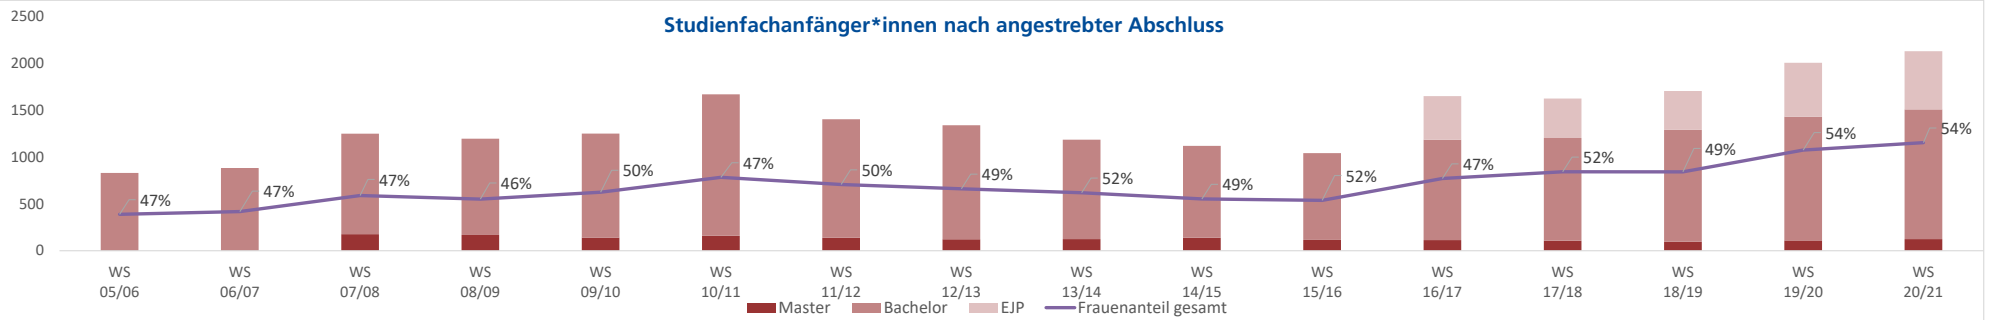

Studienfachanfänger*innen nach angestrebter Abschluss

Bachelor	Ges																																		
		m	w	1202	831	619	884	856	1074	872	1029	1022	1111	901	1511	1154	1266	995	1219	897	1063	600	980	838	927	804	1072	1004	1098	991	1195	1227	1323	1130	1386
		624	442	342	466	469	554	480	541	536	541	492	801	610	621	494	611	452	510	314	492	409	454	390	543	498	503	491	580	563	621	562	622		
		578	389	277	418	387	520	392	488	486	570	409	710	544	645	501	608	445	553	286	488	429	473	414	529	506	595	500	615	664	702	567	764		

Master	Ges																														
		m	w	111	177	166	168	159	141	125	160	106	139	115	122	131	124	81	140	83	116	111	114	98	107	102	97	83	110	98	124
		63	107	99	104	103	86	73	86	61	76	59	68	71	57	48	75	41	51	63	59	52	55	52	37	46	39	50	44		
		48	70	67	64	56	55	52	74	45	63	56	54	60	67	33	65	42	65	48	55	46	52	50	60	37	71	48	80		

EJP	Ges																												
		m	w	466	331	421	362	415	515	575	498	622																	
		278	189	224	201	247	263	273	271	311																			
		188	142	197	161	168	252	302	226	311																			

Gesamt	Ges																																		
		m	w	1202	831	619	884	967	1251	1038	1197	1181	1252	1026	1671	1260	1405	1110	1341	1028	1187	681	1120	921	1043	915	1652	1433	1626	1455	1707	1825	2008	1726	2132
		624	442	342	466	532	661	579	645	639	627	565	887	671	697	553	679	523	567	362	567	450	505	453	880	739	782	744	864	872	933	883	977		
		578	389	277	418	435	590	459	552	542	625	461	784	589	708	557	662	505	620	319	553	471	538	462	772	694	844	711	843	953	1075	841	1155