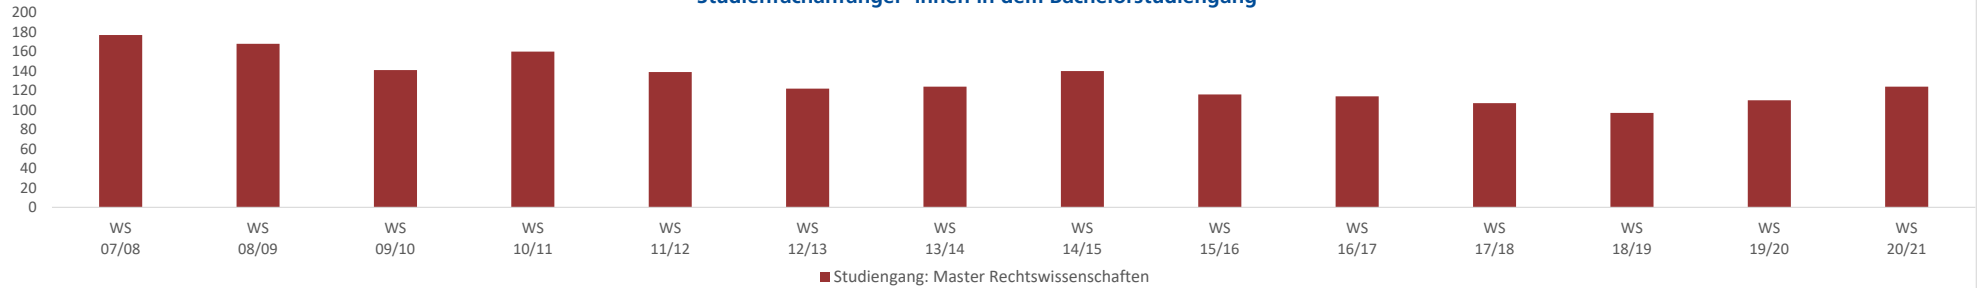

Studienfachanfänger*innen in dem Bachelorstudiengang

SS 05	WS 05/06	SS 06	WS 06/07	SS 07	WS 07/08	SS 08	WS 08/09	SS 09	WS 09/10	SS 10	WS 10/11	SS 11	WS 11/12	SS 12	WS 12/13	SS 13	WS 13/14	SS 14	WS 14/15	SS 15	WS 15/16	SS 16	WS 16/17	SS 17	WS 17/18	SS 18	WS 18/19	SS 19	WS 19/20	SS 20	WS 20/21

Studiengang: Master Rechtswissenschaften	Ges																														
		m	w	111	177	166	168	159	141	125	160	106	139	115	122	131	124	81	140	83	116	111	114	98	107	102	97	83	110	98	124
		63	107	99	104	103	86	73	86	61	76	59	68	71	57	48	75	41	51	63	59	52	55	52	37	46	39	50	44		
		48	70	67	64	56	55	52	74	45	63	56	54	60	67	33	65	42	65	48	55	46	52	50	60	37	71	48	80