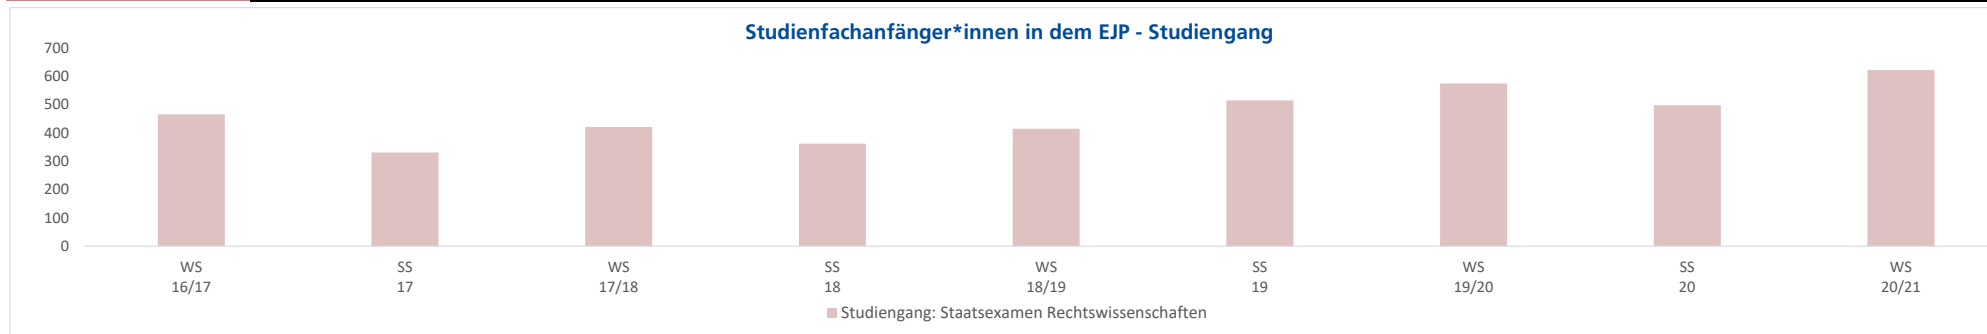

Studiengang: Staatsexamen Rechtswissenschaften	Ges m w	466	331	421	362	415	515	575	498	622
		278	189	224	201	247	263	273	271	311
		188	142	197	161	168	252	302	226	311