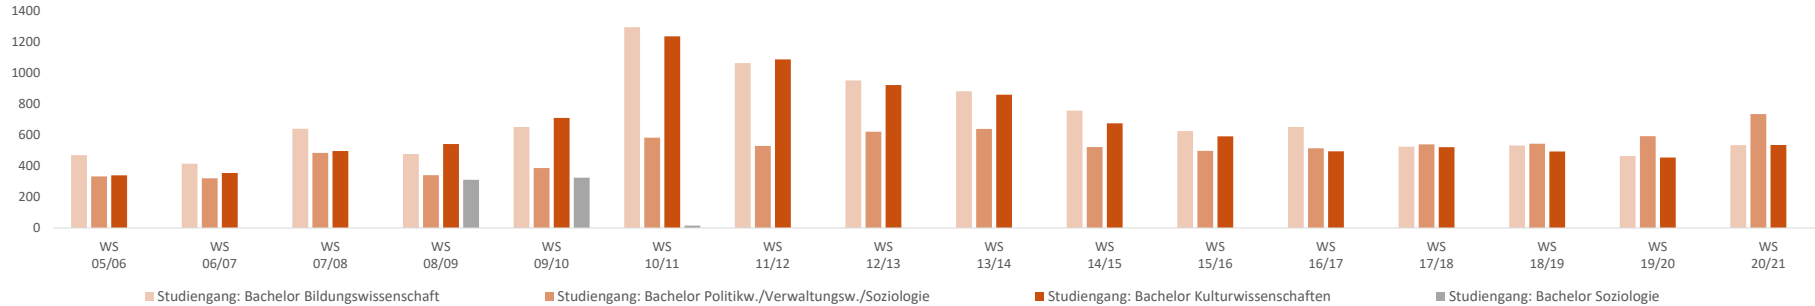

Stichtag WS 20/21
Berichtsdatum 13.04.21

Studienfachanfänger*innen in den Bachelorstudiengängen

SS 05	WS 05/06	SS 06	WS 06/07	SS 07	WS 07/08	SS 08	WS 08/09	SS 09	WS 09/10	SS 10	WS 10/11	SS 11	WS 11/12	SS 12	WS 12/13	SS 13	WS 13/14	SS 14	WS 14/15	SS 15	WS 15/16	SS 16	WS 16/17	SS 17	WS 17/18	SS 18	WS 18/19	SS 19	WS 19/20	SS 20	WS 20/21
-------	----------	-------	----------	-------	----------	-------	----------	-------	----------	-------	----------	-------	----------	-------	----------	-------	----------	-------	----------	-------	----------	-------	----------	-------	----------	-------	----------	-------	----------	-------	----------

Studiengang: Bachelor Bildungswissenschaft	Ges	470	294	415	461	641	554	478	513	652	608	1297	839	1065	795	953	675	883	498	758	583	626	615	652	519	525	471	533	447	465	441	535
	m	119	68	76	94	134	117	93	93	131	103	285	175	247	192	209	136	193	104	168	132	149	132	161	122	109	110	128	101	115	111	116
	w	351	226	339	367	507	437	385	420	521	505	1012	664	818	603	744	539	690	394	590	451	477	483	491	397	416	361	405	346	350	330	419