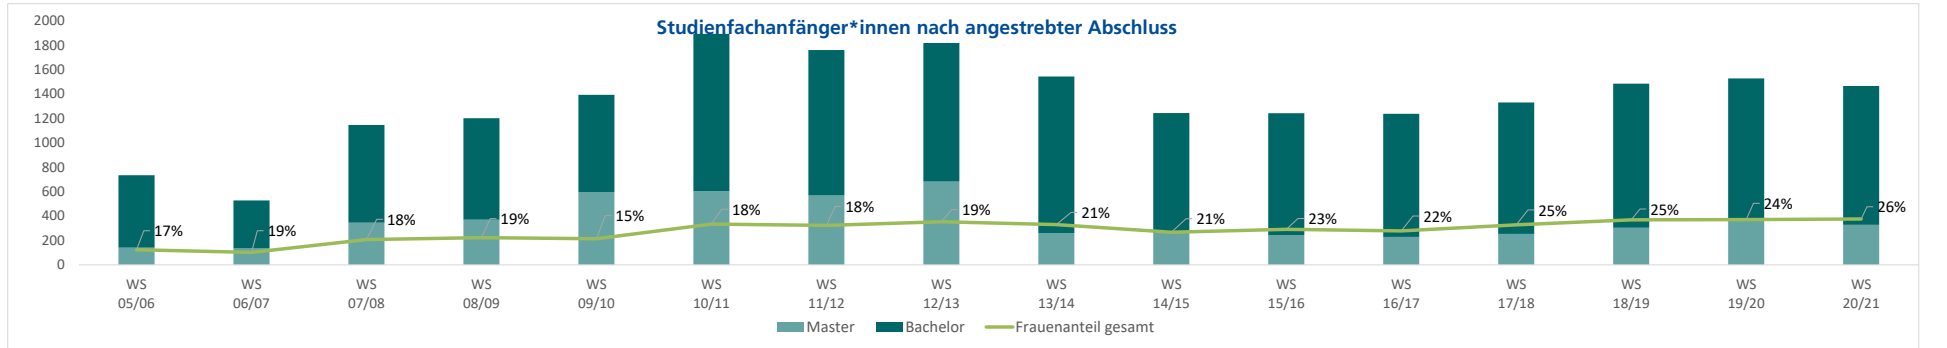

SS 05	WS 05/06	SS 06	WS 06/07	SS 07	WS 07/08	SS 08	WS 08/09	SS 09	WS 09/10	SS 10	WS 10/11	SS 11	WS 11/12	SS 12	WS 12/13	SS 13	WS 13/14	SS 14	WS 14/15	SS 15	WS 15/16	SS 16	WS 16/17	SS 17	WS 17/18	SS 18	WS 18/19	SS 19	WS 19/20	SS 20	WS 20/21

Studiengang: Master Informatik	Ges	32	37	30	30	37	45	34	61	47	55	45	62	42	61	44	42	47	60	32	46	39	49	37	30	35	42	38	66	32	73	52	53
	m	28	36	29	28	30	38	32	54	39	50	43	53	38	59	36	37	42	54	30	39	35	42	29	28	28	36	34	60	29	65	46	44
	w	4	1	1	2	7	7	2	7	8	5	2	9	4	2	8	5	5	6	2	7	4	7	8	2	7	6	4	6	3	8	6	9

Studiengang: Master Mathematik	Ges	3	4	4	5	7	12	6	7	19	18	9	16	11	13	10	12	14	17	22	19	16	15	16	15	18	16	20	12	20	16	21	23
	m	1	3	2	3	5	9	6	5	11	12	5	8	7	11	10	5	11	11	14	11	8	10	7	10	16	13	13	9	12	10	18	18
	w	2	1	2	2	2	3	0	2	8	6	4	8	4	2	0	7	3	6	8	8	8	5	9	5	2	3	7	3	8	6	3	5

Studiengang: Master Praktische Informatik (ehem. Computer Science)	Ges	87	100	81	100	102	148	139	149	154	231	201	213	166	194	155	180	142	183	122	197	158	181	157	184	203	196	197	226	241	272	259	252
	m	75	81	71	84	86	123	122	132	135	219	176	181	146	164	125	161	117	160	104	172	137	154	133	161	174	165	163	191	198	229	211	195
	w	12	19	10	16	16	25	17	17	19	12	25	32	20	30	30	19	25	23	18	25	21	27	24	23	29	31	34	35	43	43	48	57

Studiengang: Master Elektrotechnik und Informationstechnik (inkl. Systems Engineering)	Ges	97	141	144	153	216	291	282	313	232	301	255	449
	m	90	134	135	145	201	262	257	286	213	266	235	402
	w	7	7	9	8	15	29	25	27	19	35	20	47

Bachelor	Ges	314	594	225	393	286	801	481	832	561	799	602	1289	902	1192	881	1136	952	1284	704	982	791	998	843	1009	798	1077	933	1181	970	1167	1121	1138
	m	275	491	189	311	226	636	378	643	434	637	449	1031	714	938	673	861	730	989	551	755	620	746	643	761	593	789	709	856	686	852	847	833
	w	39	103	36	82	60	165	103	189	127	162	153	258	188	254	208	275	222	295	153	227	171	252	200	248	205	288	224	325	284	314	271	305

Master	Ges	122	141	115	135	243	346	323	370	436	595	537	604	451	569	464	683	203	260	176	262	213	245	210	229	256	254	255	304	293	361	332	328
	m	104	120	102	115	211	304	295	336	386	543	481	528	404	500	406	605	170	225	148	222	180	206	169	199	218	214	210	260	239	304	275	257
	w	18	21	13	20	32	42	28	34	50	52	56	76	47	69	58	78	33	35	28	40	33	39	41	30	38	40	45	44	54	57	57	71

Gesamt	Ges	436	735	340	528	529	1147	804	1202	997	1394	1139	1893	1353	1761	1345	1819	1155	1544	880	1244	1004	1243	1053	1238	1054	1331	1188	1485	1263	1528	1453	1466
	m	379	611	291	426	437	940	673	979	820	1180	930	1559	1118	1438	1079	1466	900	1214	699	977	800	952	812	960	811	1003	919	1116	925	1156	1122	1090
	w	57	124	49	102	92	207	131	223	177	214	209	334	235	323	266	353	255	330	181	267	204	291	241	278	243	328	269	369	338	371	328	376