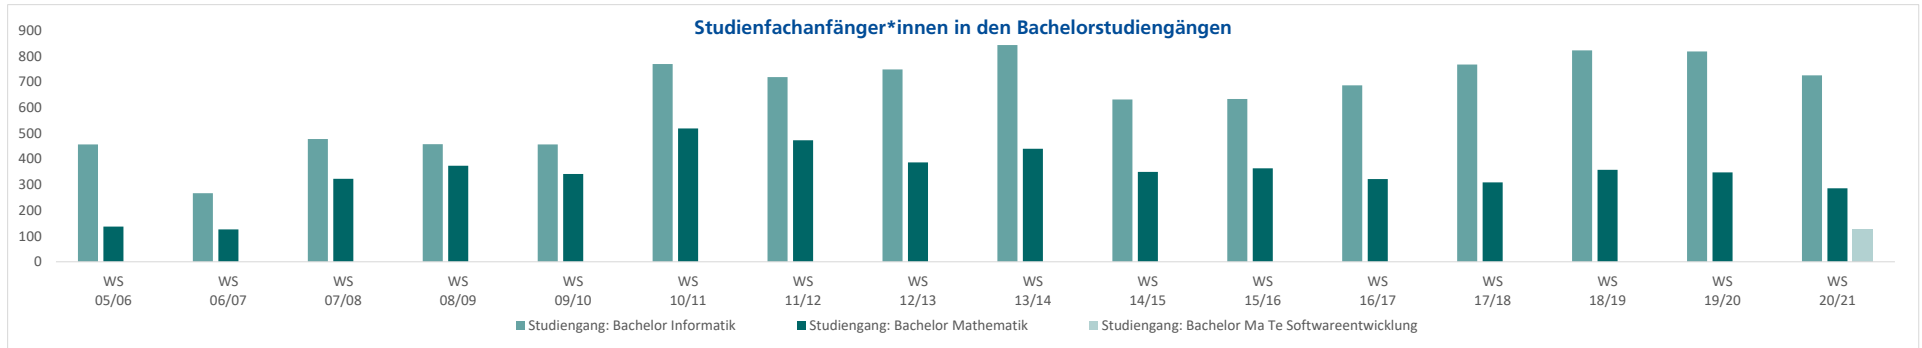

Die Zeitreihe über Studienfachanfänger der Fakultät für Mathematik und Informatik

Stichtag: WS 20/21
Berichtsdatum: 13.04.21