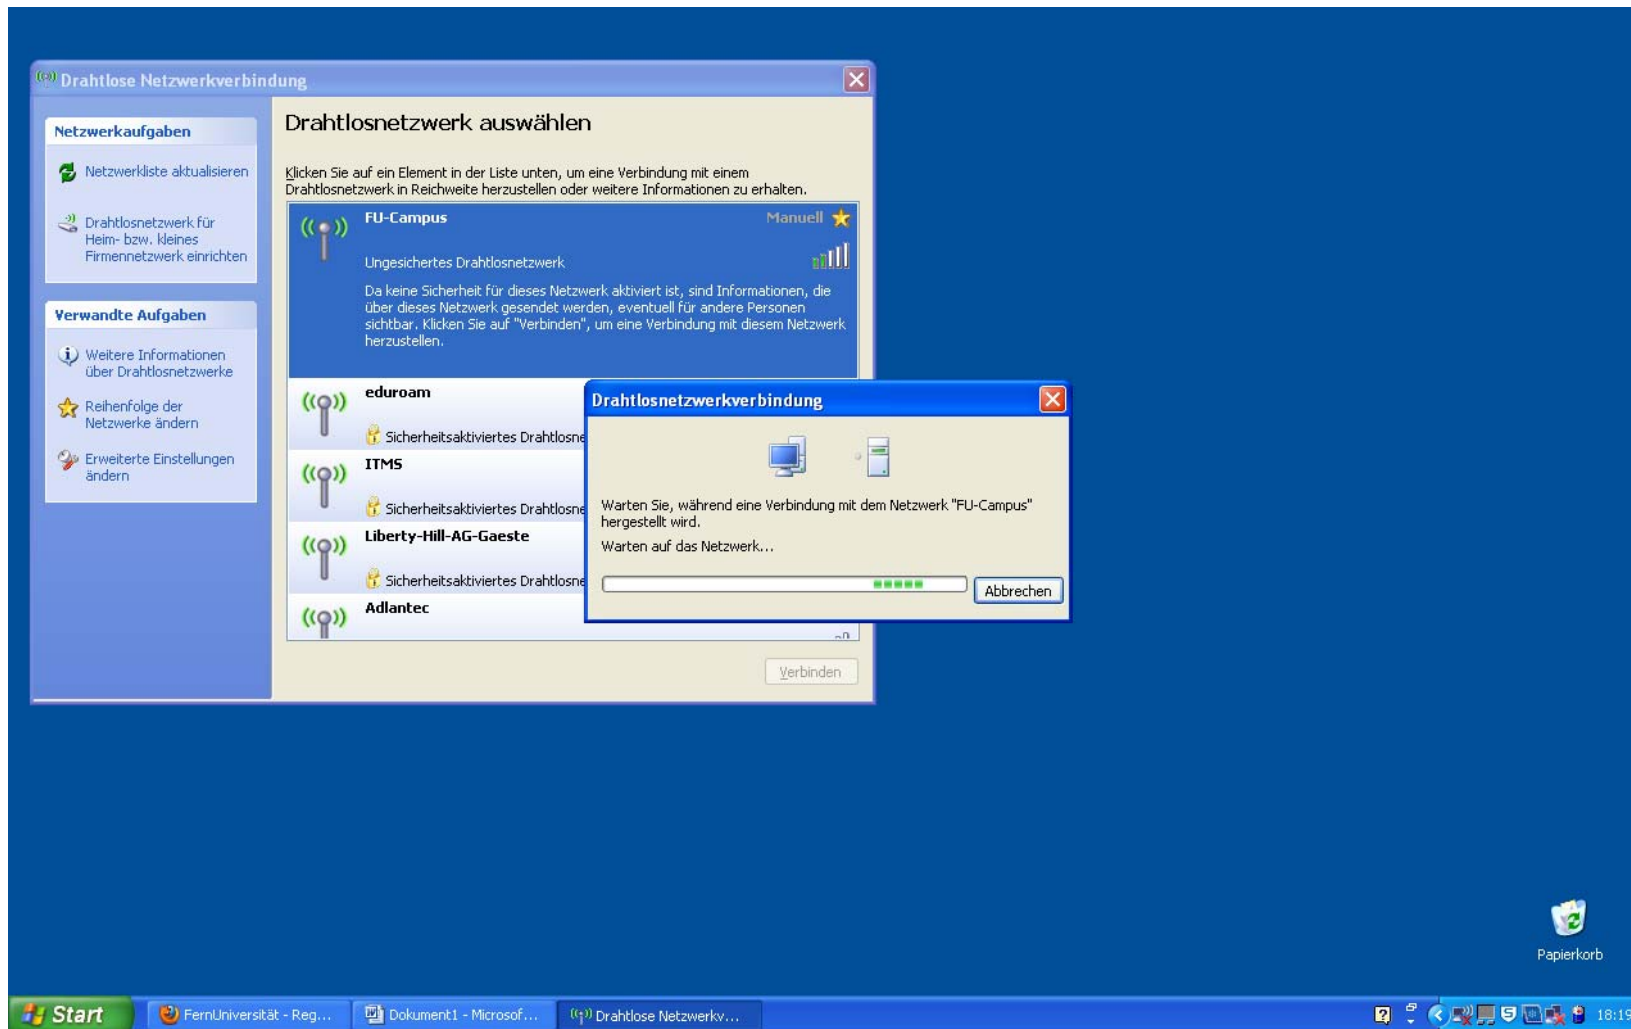

Anleitung für die Herstellung mit dem W-LAN-Netz im Regionalzentrum Hamburg

1.) Mit Maus auf Bildschirm in der Symbolleiste unten rechts, rechte Maustaste, „Netzwerk und Freigabecenter“ (Win 7) oder „verfügbare Drahtlosenetzwerke anzeigen“ (Win xp) auswählen.

Anleitung für die Herstellung mit dem W-LAN-Netz im Regionalzentrum Hamburg

2.) „FU-Campus“ auswählen und verbinden.

Anleitung für die Herstellung mit dem W-LAN-Netz im Regionalzentrum Hamburg

3.) Verbindung wird hergestellt und angezeigt.