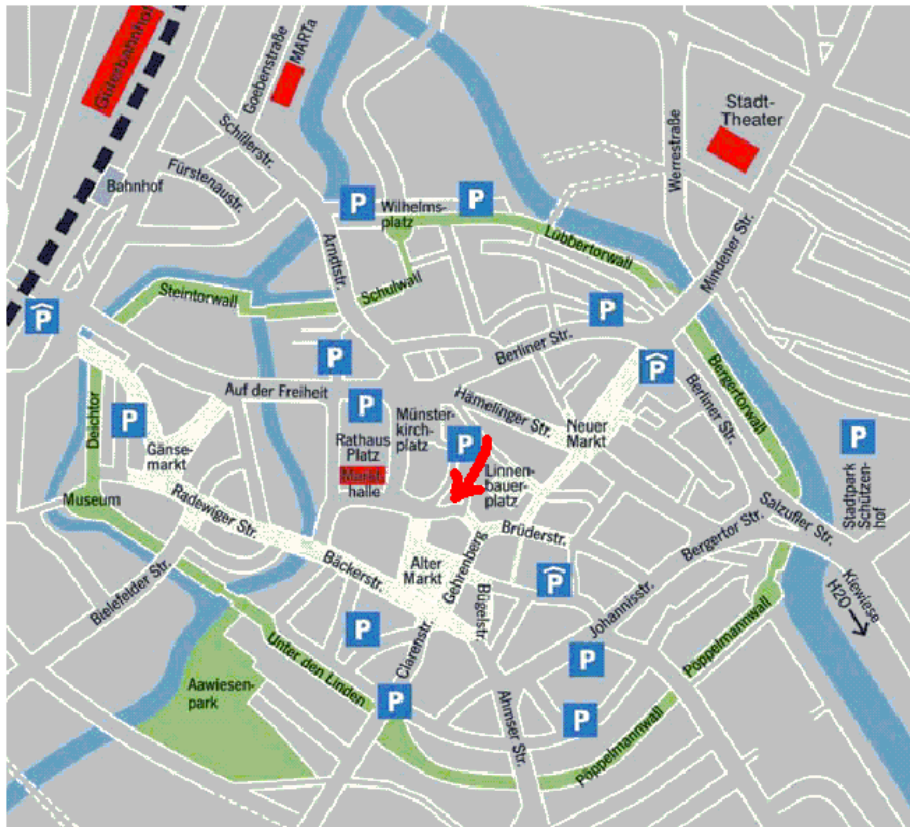

- Wegbeschreibung -

Studienzentrum Herford - Münsterkirchplatz 1 - 32052 Herford - Tel: 05221 / 7 40 01

- mit freundlicher Genehmigung der Pro Herford Stadtmarketing GmbH, Auf der Freiheit 1, 32051 Herford -

mit dem Auto:

A 2 Abfahrt Herford, B 239 Richtung Herford / Innenstadt, rechte Spur Innenstadt / MARTa, an der Ampel rechts abbiegen in die Ahmsere Straße, dem Parkletring stadteinwärts folgen, nach rechts die Bahnlinie überqueren, zweispurig die Innenstadt umfahren (Innenstadtring / Alle Richtungen) über Johannisstraße, ab Bergertor (Linkskurve) Berliner Straße, rechts mehrere Bankgebäude passieren, links abbiegen in die Abteistraße (gelbes Rathaus / Sparkasse), dann links auf dem Münsterkirchplatz parken oder abbiegen in die Elisabethstraße (rotes Backsteingebäude der VHS im Kreis Herford – Parkplätze für Rollstuhlfahrer sowie der Fahrstuhl-Eingang befinden sich hinter dem Haus).

B 61 Richtung Herford / Innenstadt, links in die Wittekindstraße, nach der Rechtskurve an der Kreuzung rechts in die Straße Auf der Freiheit, zweite Straße rechts in die Abteistraße abbiegen (gelbes Rathaus), Parkmöglichkeiten s. o.

mit der Bahn:

Buslinien 2. Haltestelle **Alter Markt** (Busbahnhof)

zu Fuß den Bahnhofsvorplatz und die Wittekindstraße überqueren, dann rechts bis zur Fußgängerunterführung (Wegweiser: Innenstadt), links in die Steinstraße abbiegen, durch die Fußgängerzone über den Gänsemarkt, Radewiger Straße und Bäckerstraße bis zum **Alten Markt** (Busbahnhof), dort links (Mausefalle) bis zum Münsterkirchplatz.