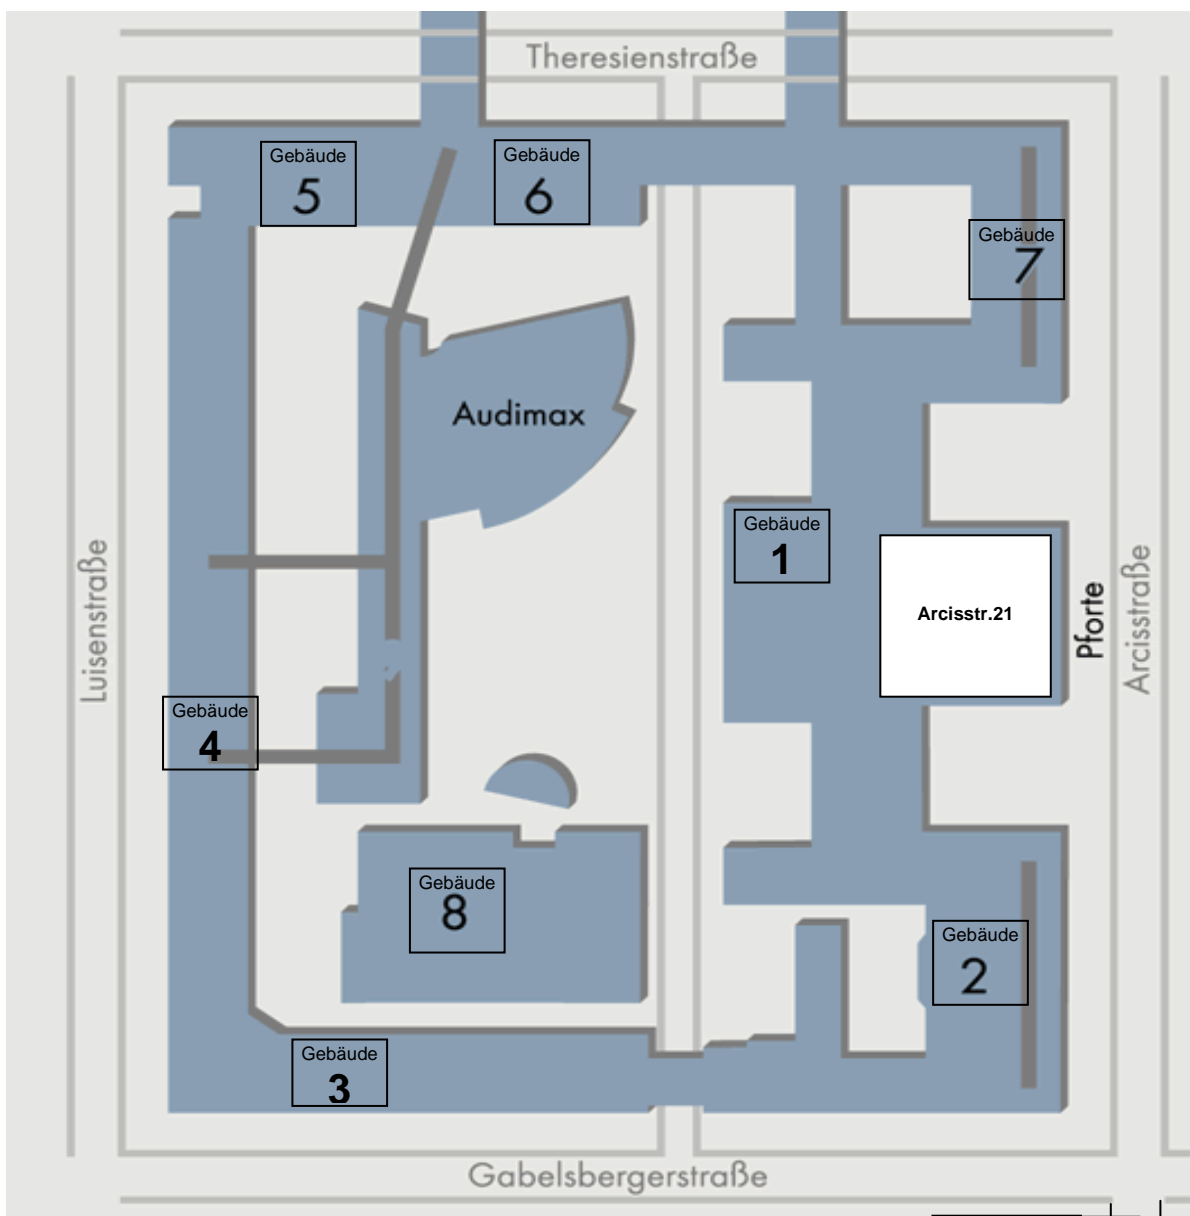

# Lageplan des Stammgeländes der Technischen Universität München

Regionalzentrum der FernUniversität Hagen

Von U-Bahn Haltestelle Königsplatz kommend

## Anfahrt mit öffentlichen Verkehrsmitteln – MVV

Ab Hauptbahnhof mit der Linie U2 Richtung Feldmoching, Aussteigen Haltestelle Königsplatz  
Ausgang Richtung „Glyptothek“

## **Wegbeschreibung:**

Ausgang U-Bahn-Haltestelle Königsplatz  
Briener Straße in Richtung Osten, den Königsplatz überqueren, an der Ampel links in die Arcisstraße, dort bis zur Haus-Nr. 19 bzw. Nr. 21 laufen.

## **Betreten des TU-Geländes:**

**Am Wochenende** nur Haupteingang benutzen (aktuellen Studentenausweis an der Pforte vorzeigen).

**An Werktagen** sind auch die Seiteneingänge der Universität (z. B. Theresienstraße) geöffnet.