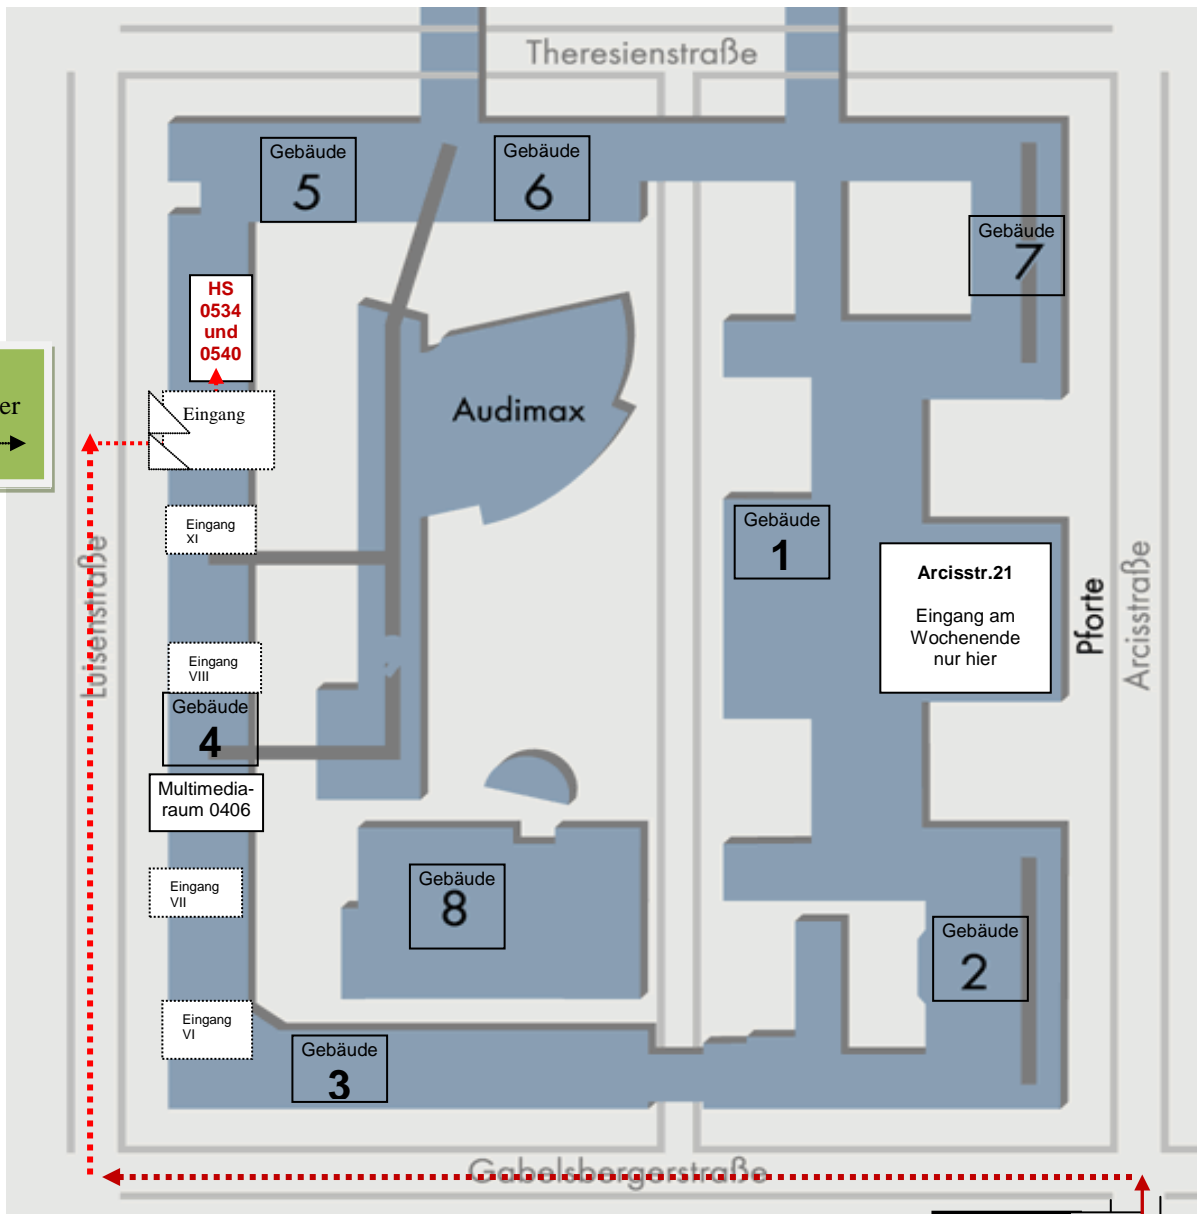

Lageplan des Stammgeländes der Technischen Universität München

Hörsaal 0534 und HS 0540

Eingang gegenüber Lidl →

Anfahrt mit öffentlichen Verkehrsmitteln – MVV

Ab Hauptbahnhof mit der Linie U2 Richtung Feldmoching, Aussteigen Haltestelle Königsplatz
Ausgang Richtung „Glyptothek“

Wegbeschreibung:

Ausgang U-Bahn-Haltestelle Königsplatz
Briener Straße in Richtung Osten, den Königsplatz überqueren, an der Ampel links in die Arcisstraße, dort bis zur Haus-Nr. 19 bzw. Nr. 21 laufen.

Betreten des TU-Geländes:

Am Wochenende nur Haupteingang benutzen (aktuellen Studentenausweis an der Pforte vorzeigen).

An Werktagen sind auch die Seiteneingänge der Universität (z. B. Theresienstraße) geöffnet.

Mensa

Von U-Bahn Haltestelle Königsplatz kommend

Nummerierungssystematik TU München:

1. Stelle: Stockwerksbezeichnung
2. Stelle: Gebäude
3. u. 4. Stelle: Raumnummer

Beispiel:

Raum 1305: 1. OG, Gebäude 3, Raum 05