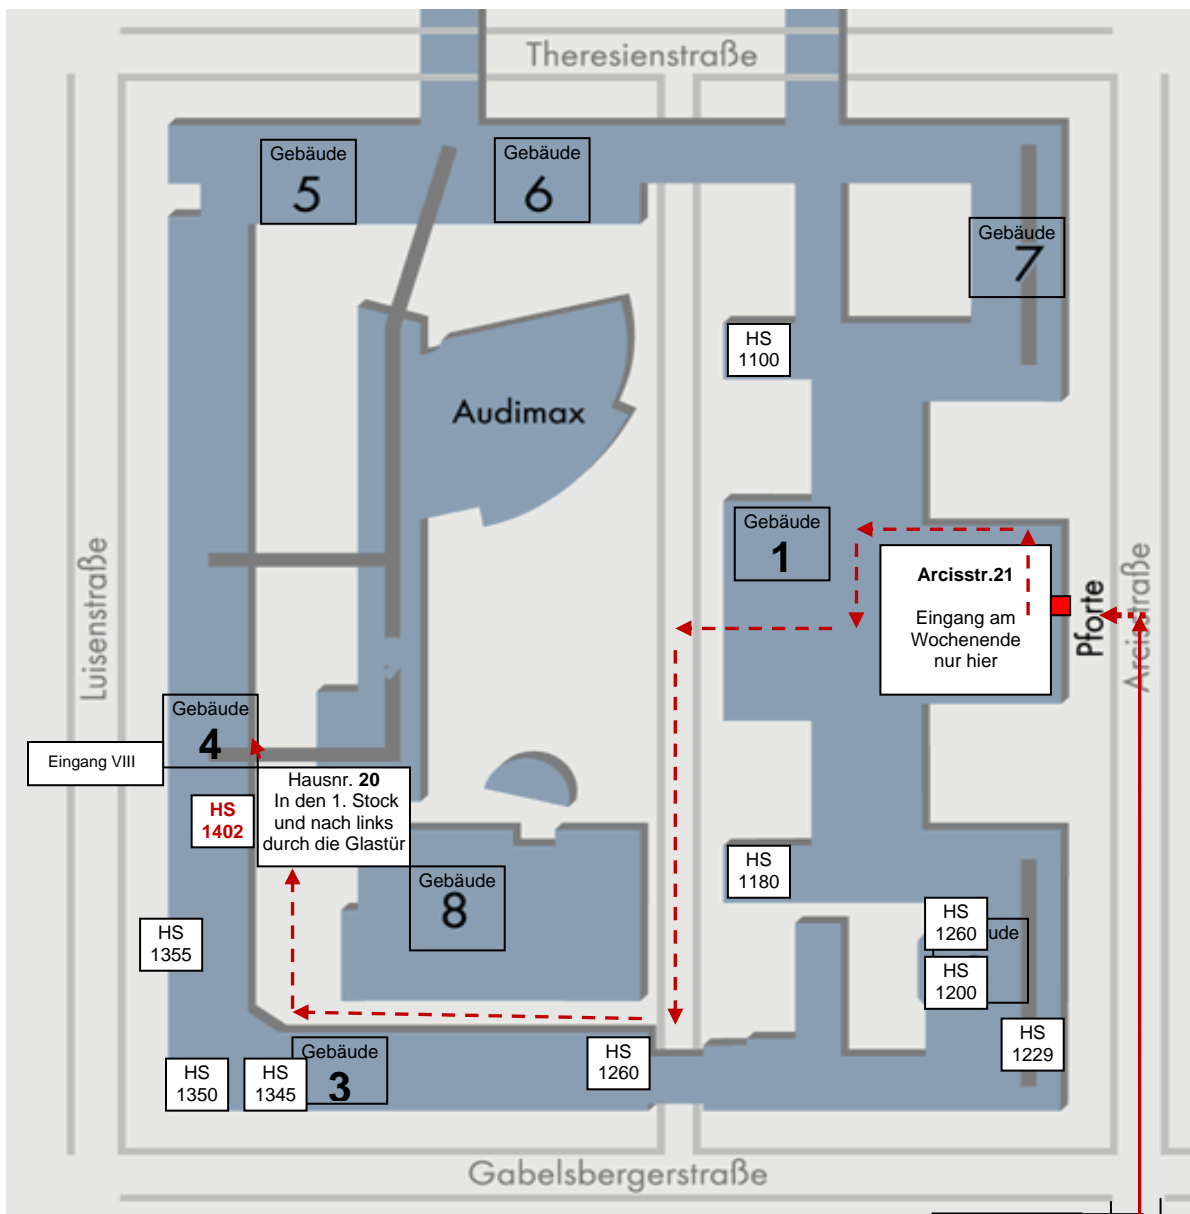

# Lageplan des Stammgeländes der Technischen Universität München

Hörsaal 1402 1.OG

## Anfahrt mit öffentlichen Verkehrsmitteln – MVV

Ab Hauptbahnhof mit der Linie U2 Richtung Feldmoching,  
Aussteigen Haltestelle Königsplatz  
Ausgang Richtung „Glyptothek“

## Wegbeschreibung:

Ausgang U-Bahn-Haltestelle Königsplatz  
Briener Straße in Richtung Osten,  
den Königsplatz überqueren,  
an der Ampel links in die Arcisstraße,  
dort bis zur Haus-Nr. 19 bzw. Nr. 21 laufen.

## Betreten des TU-Geländes:

**Am Wochenende** nur Haupteingang benutzen (aktuellen  
Studentenausweis an der Pforte vorzeigen).

**An Werktagen** sind auch die Seiteneingänge der Universität  
(z. B. Theresienstraße) geöffnet.