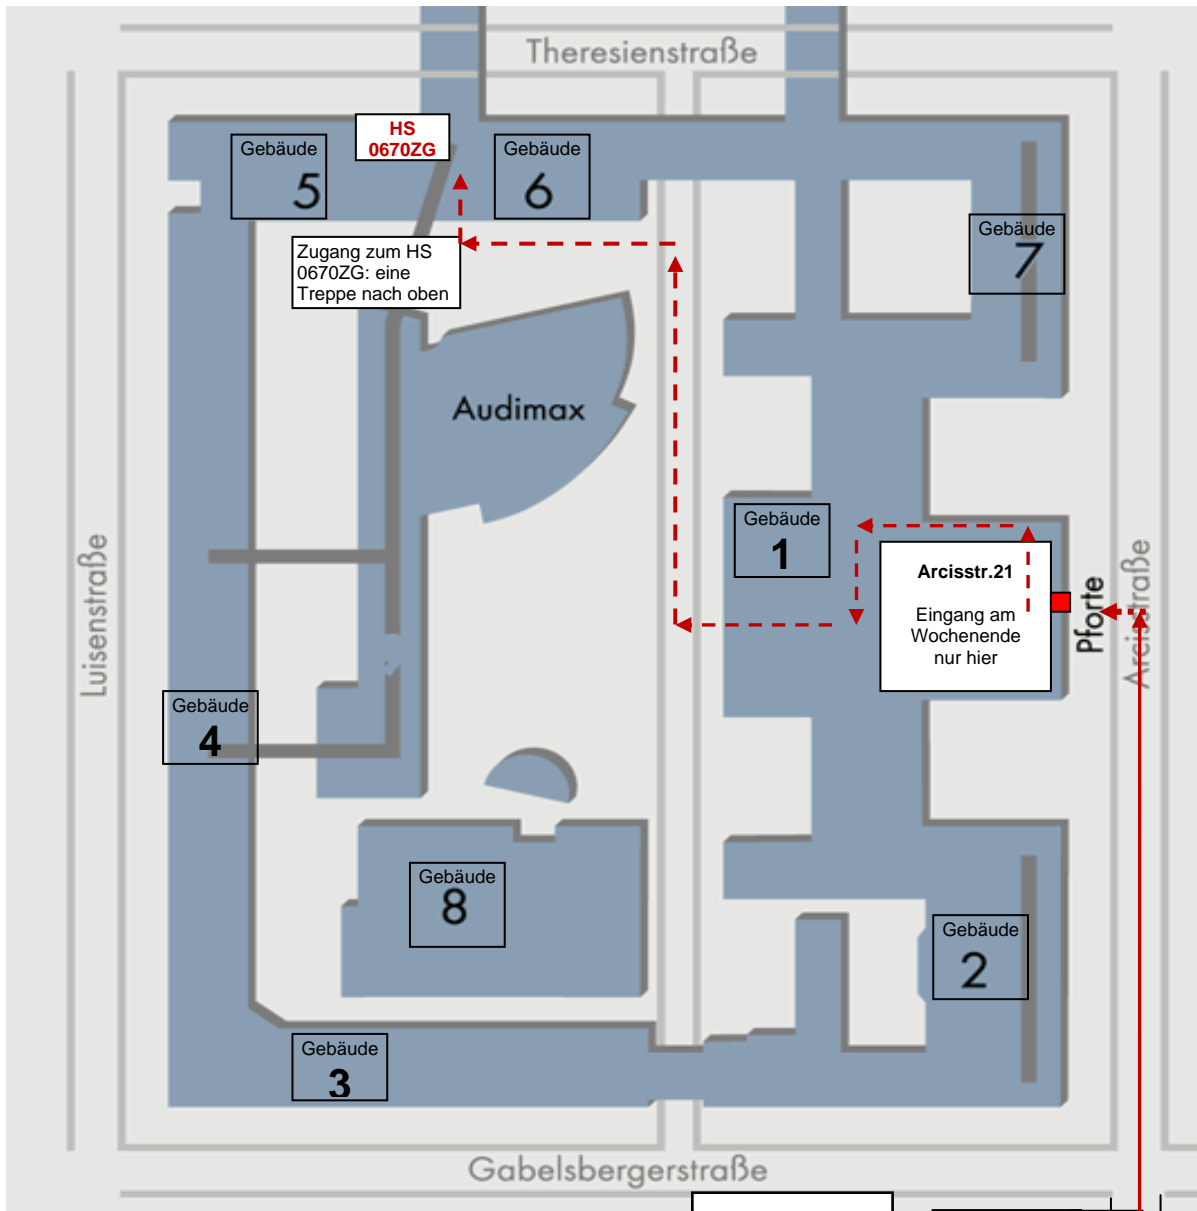

Lageplan des Stammgeländes der Technischen Universität München

Hörsaal 0670 ZG

Anfahrt mit öffentlichen Verkehrsmitteln – MVV

Ab Hauptbahnhof mit der Linie U2 Richtung Feldmoching, Aussteigen Haltestelle Königsplatz
Ausgang Richtung „Glyptothek“

Wegbeschreibung:

Ausgang U-Bahn-Haltestelle Königsplatz
Brienner Straße in Richtung Osten,
den Königsplatz überqueren,
an der Ampel links in die Arcisstraße,
dort bis zur Haus-Nr. 19 bzw. Nr. 21 laufen.

Betreten des TU-Geländes:

Am Wochenende nur Haupteingang benutzen (aktuellen Studentenausweis an der Pforte vorzeigen).

An Werktagen sind auch die Seiteneingänge der Universität (z. B. Theresienstraße) geöffnet.