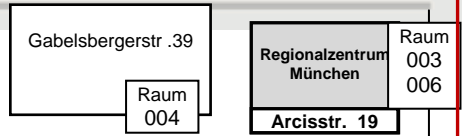

Lageplan des Stammgeländes der Technischen Universität München

Hörsaal 0670 ZG

Anfahrt mit öffentlichen Verkehrsmitteln – MVV

Ab Hauptbahnhof mit der Linie U2 Richtung Feldmoching, Aussteigen Haltestelle Königsplatz
Ausgang Richtung „Glyptothek“

Wegbeschreibung:

Ausgang U-Bahn-Haltestelle Königsplatz
Brienner Straße in Richtung Osten,
den Königsplatz überqueren,
an der Ampel links in die Arcisstraße,
dort bis zur Haus-Nr. 19 bzw. Nr. 21 laufen.