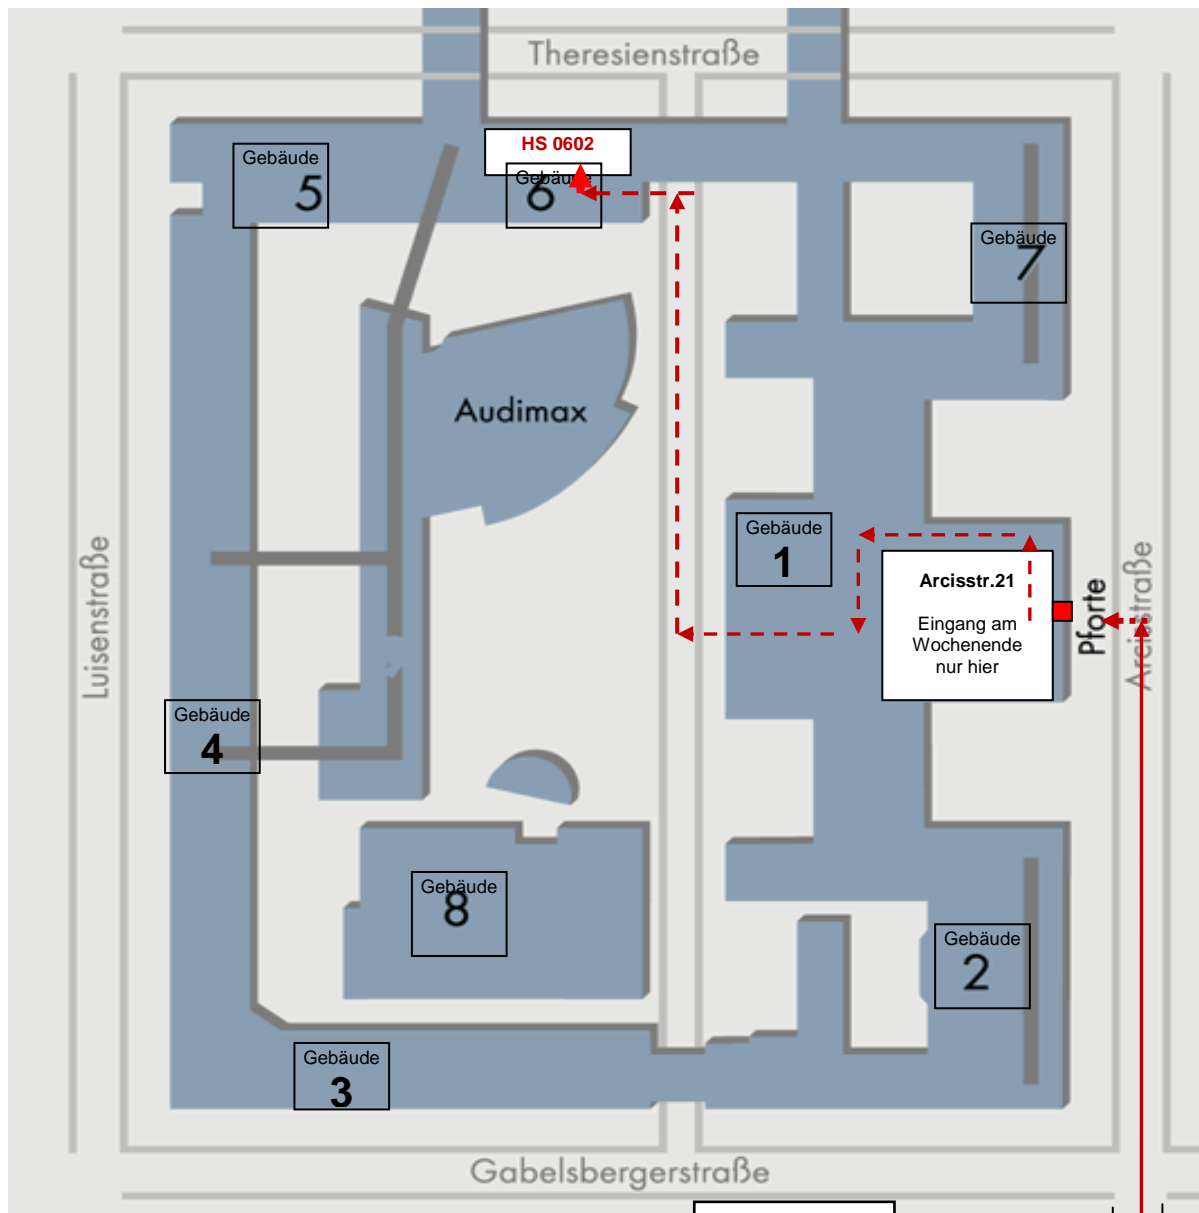

# Lageplan des Stammgeländes der Technischen Universität München

Hörsaal 0602

## Anfahrt mit öffentlichen Verkehrsmitteln – MVV

Ab Hauptbahnhof mit der Linie U2 Richtung Feldmoching,  
Aussteigen Haltestelle Königsplatz  
Ausgang Richtung „Glyptothek“

## **Wegbeschreibung:**

Ausgang U-Bahn-Haltestelle Königsplatz  
Brienner Straße in Richtung Osten,  
den Königsplatz überqueren,  
an der Ampel links in die Arcisstraße,  
dort bis zur Haus-Nr. 19 bzw. Nr. 21 laufen.

## **Betreten des TU-Geländes:**

**Am Wochenende** nur Haupteingang benutzen (aktuellen  
Studentenausweis an der Pforte vorzeigen).

**An Werktagen** sind auch die Seiteneingänge der Universität  
(z. B. Theresienstraße) geöffnet.