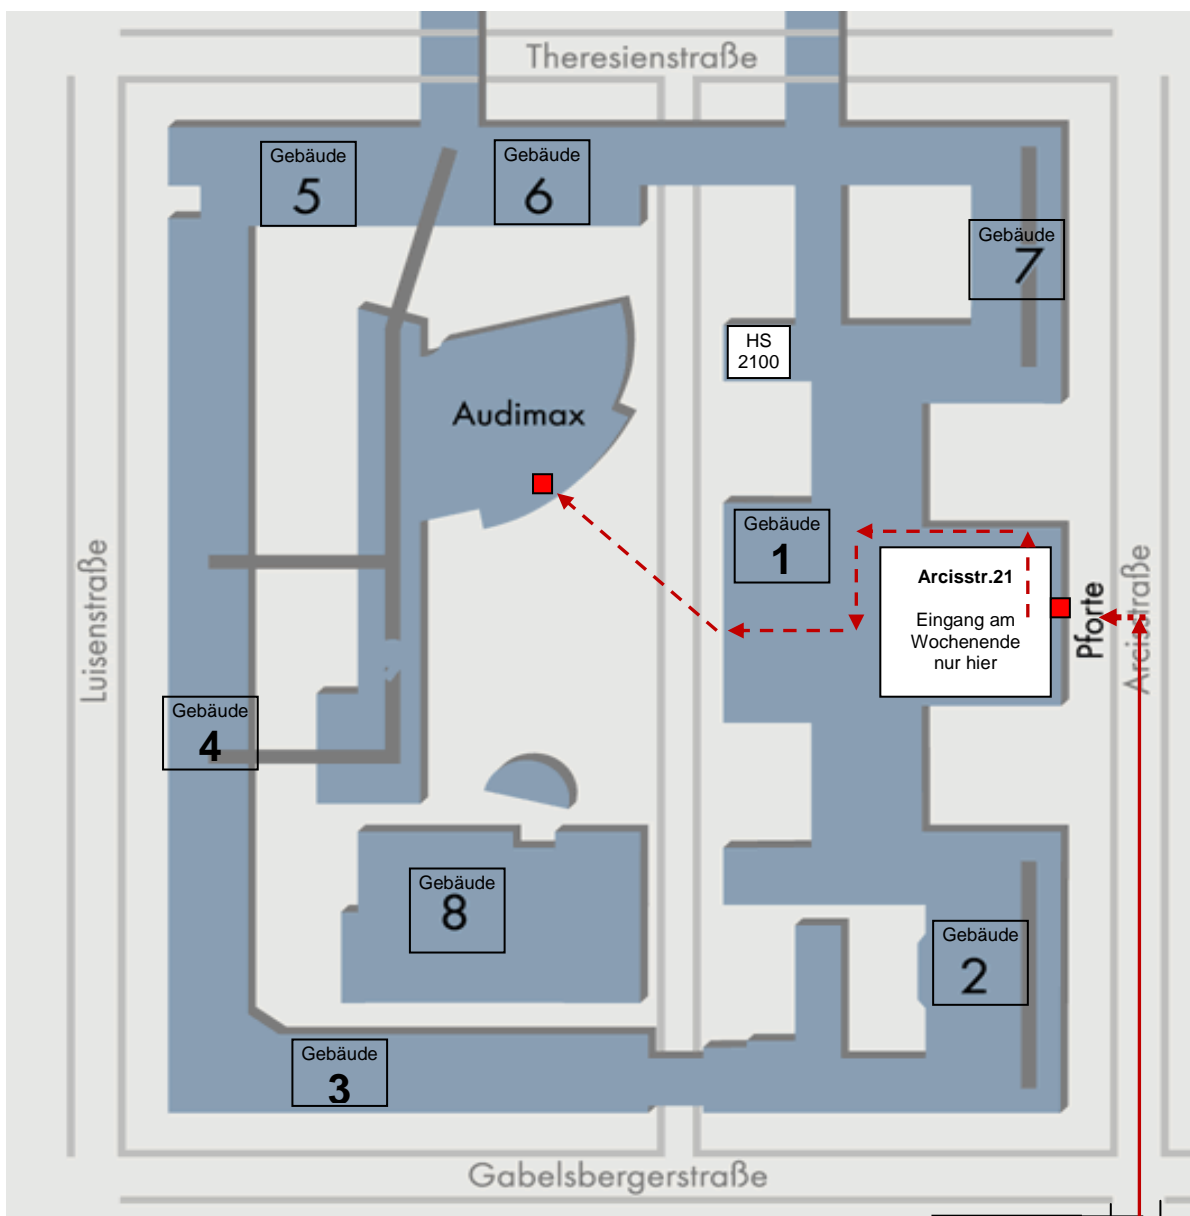

Lageplan des Stammgeländes der Technischen Universität München

Audimax

Gabelsbergerstr. 39

Regionalzentrum
München
Arcisstr. 19

Raum
003
006

Anfahrt mit öffentlichen Verkehrsmitteln – MVV

Ab Hauptbahnhof mit der Linie U2 Richtung Feldmoching,
Aussteigen Haltestelle Königsplatz
Ausgang Richtung „Glyptothek“

Wegbeschreibung:

Ausgang U-Bahn-Haltestelle Königsplatz
Briener Straße in Richtung Osten,
den Königsplatz überqueren,
an der Ampel links in die Arcisstraße,
dort bis zur Haus-Nr. 19 bzw. Nr. 21 laufen.

Betreten des TU-Geländes:

Am Wochenende nur Haupteingang benutzen (aktuellen
Studentenausweis an der Pforte vorzeigen).

An Werktagen sind auch die Seiteneingänge der Universität
(z. B. Theresienstraße) geöffnet.