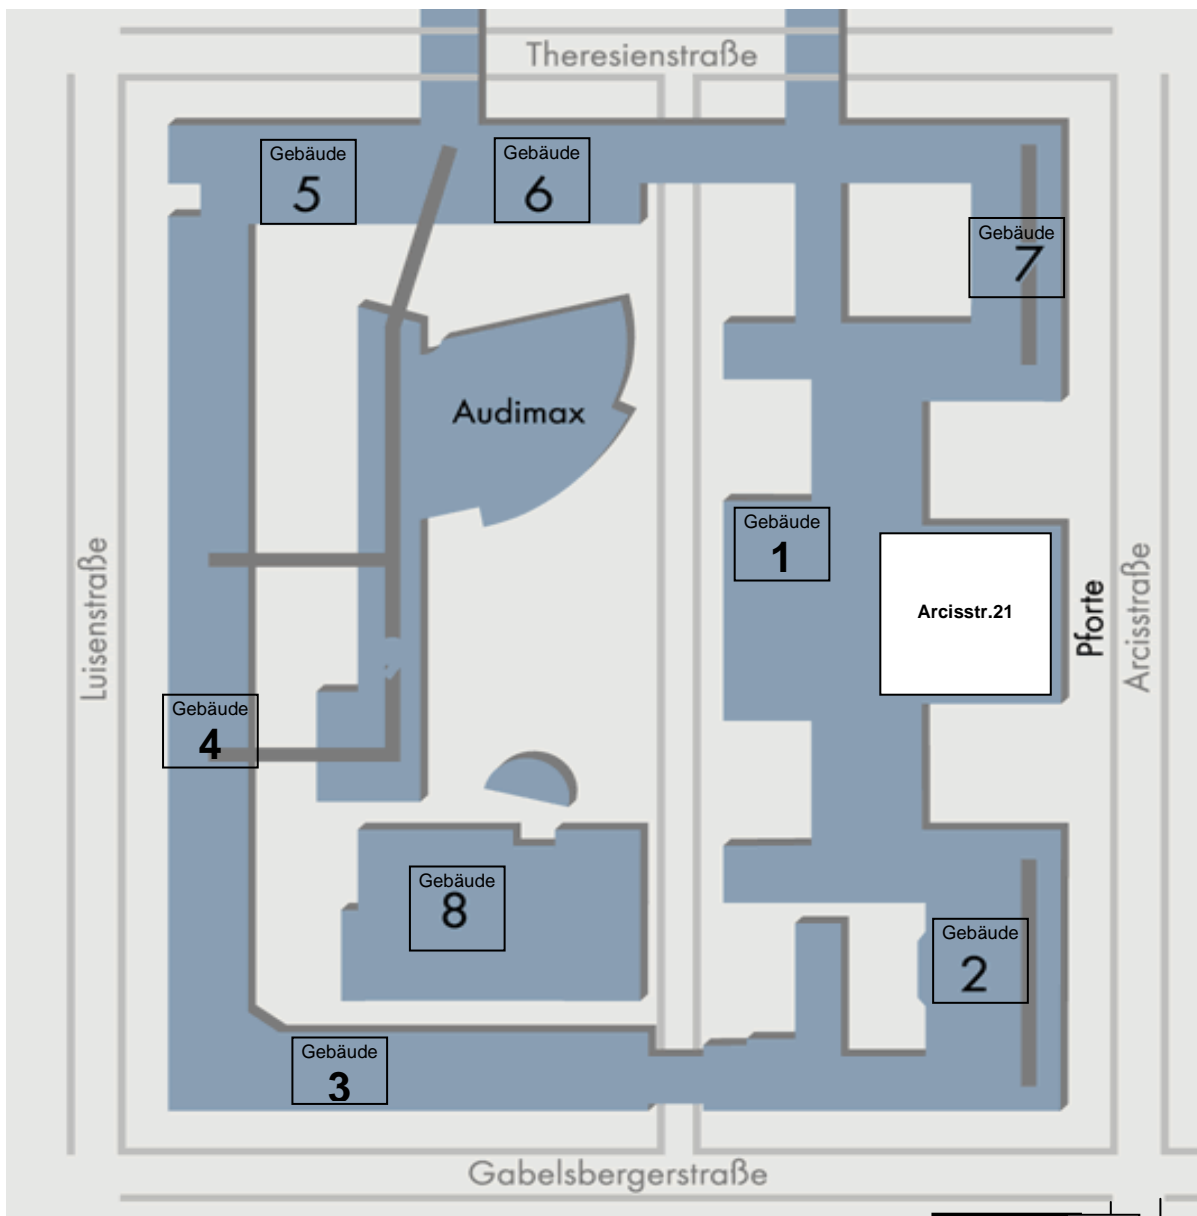

# Lageplan des Stammgeländes der Technischen Universität München

Regionalzentrum der FernUniversität Hagen

Von U-Bahn Haltestelle Königsplatz kommend

## Anfahrt mit öffentlichen Verkehrsmitteln – MVV

Ab Hauptbahnhof mit der Linie U2 Richtung Feldmoching, Aussteigen Haltestelle Königsplatz  
Ausgang Richtung „Glyptothek“

## **Wegbeschreibung:**

Ausgang U-Bahn-Haltestelle Königsplatz  
Briener Straße in Richtung Osten, den Königsplatz überqueren, an der Ampel links in die Arcisstraße, dort bis zur Haus-Nr. 19 bzw. Nr. 21 laufen.

## **Betreten des TU-Geländes:**

**Am Wochenende** nur Haupteingang benutzen (aktuellen Studentenausweis an der Pforte vorzeigen).

**An Werktagen** sind auch die Seiteneingänge der Universität (z. B. Theresienstraße) geöffnet.