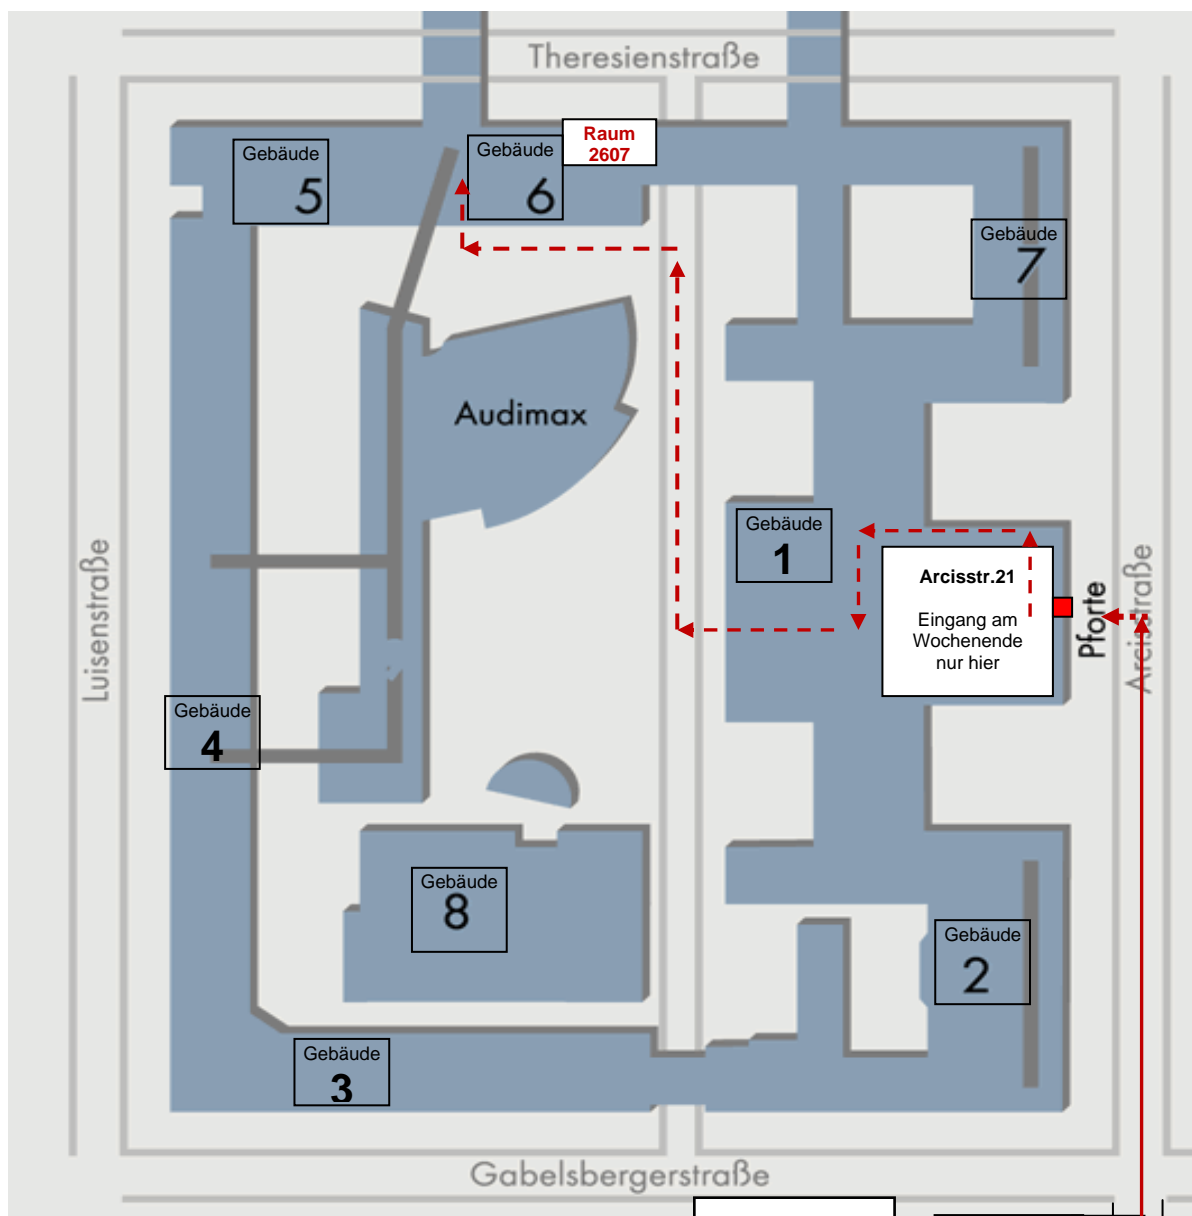

# Lageplan des Stammgeländes der Technischen Universität München

Seminarraum 2607

## Anfahrt mit öffentlichen Verkehrsmitteln – MVV

Ab Hauptbahnhof mit der Linie U2 Richtung Feldmoching,  
Aussteigen Haltestelle Königsplatz  
Ausgang Richtung „Glyptothek“

## Wegbeschreibung:

Ausgang U-Bahn-Haltestelle Königsplatz  
Brienner Straße in Richtung Osten,  
den Königsplatz überqueren,  
an der Ampel links in die Arcisstraße,  
dort bis zur Haus-Nr. 19 bzw. Nr. 21 laufen.

## Betreten des TU-Geländes:

**Am Wochenende** nur Haupteingang benutzen (aktuellen  
Studentenausweis an der Pforte vorzeigen).

**An Werktagen** sind auch die Seiteneingänge der Universität  
(z. B. Theresienstraße) geöffnet.