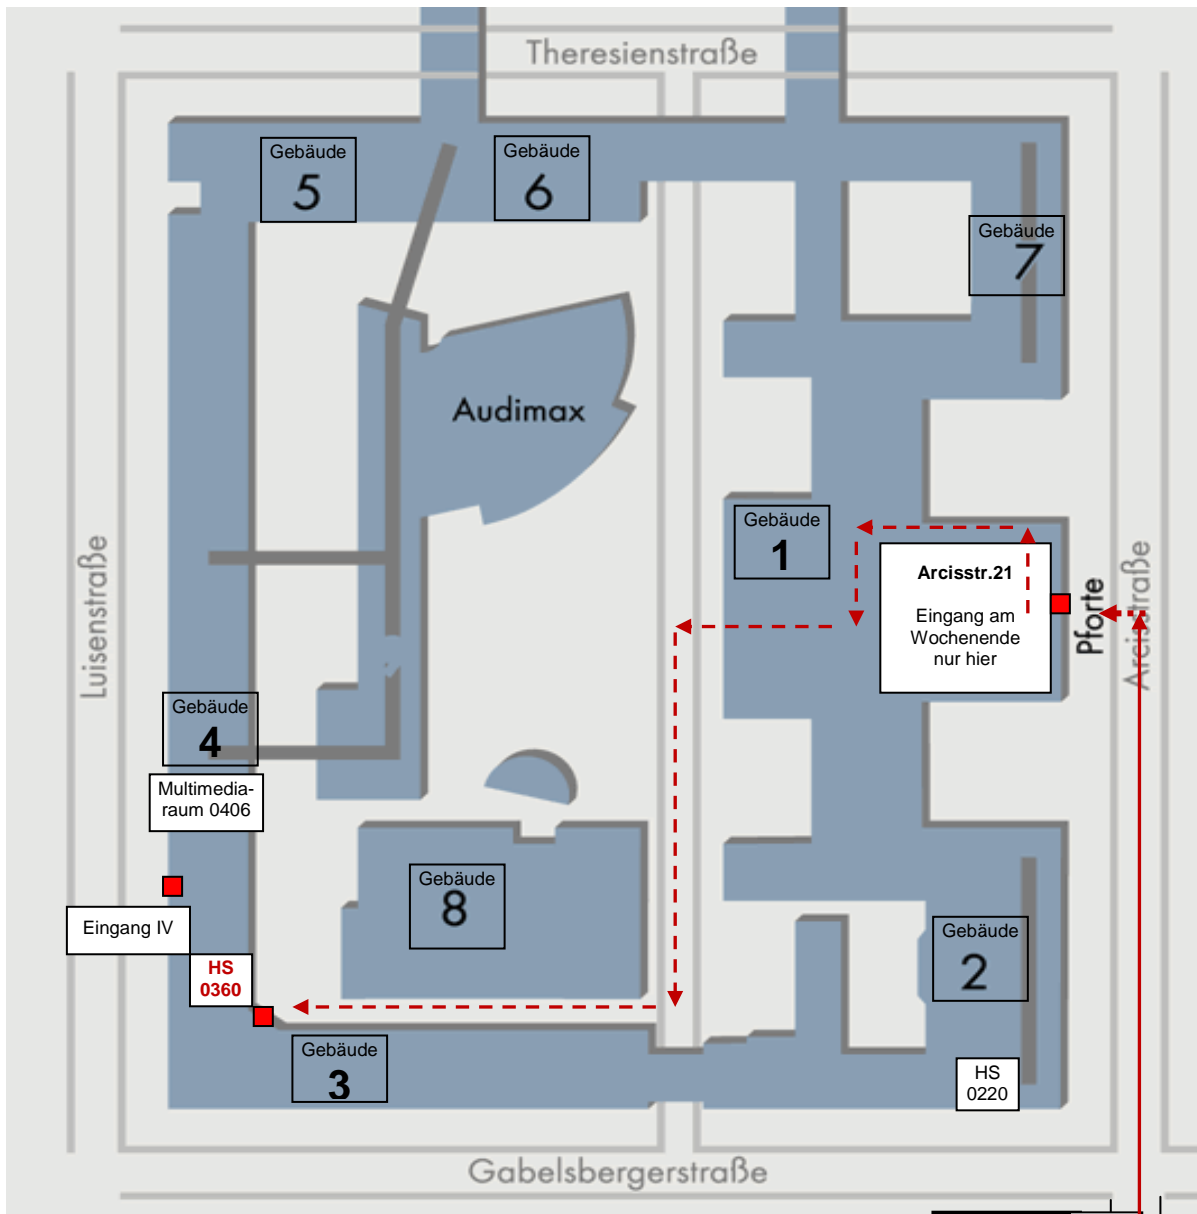

# Lageplan des Stammgeländes der Technischen Universität München

Hörsaal 0360

## Anfahrt mit öffentlichen Verkehrsmitteln – MVV

Ab Hauptbahnhof mit der Linie U2 Richtung Feldmoching,  
Aussteigen Haltestelle Königsplatz  
Ausgang Richtung „Glyptothek“

## Wegbeschreibung:

Ausgang U-Bahn-Haltestelle Königsplatz  
Briener Straße in Richtung Osten,  
den Königsplatz überqueren,  
an der Ampel links in die Arcisstraße,  
dort bis zur Haus-Nr. 19 bzw. Nr. 21 laufen.

## Betreten des TU-Geländes:

**Am Wochenende** nur Haupteingang benutzen (aktuellen  
Studentenausweis an der Pforte vorzeigen).

**An Werktagen** sind auch die Seiteneingänge der Universität  
(z. B. Theresienstraße) geöffnet.