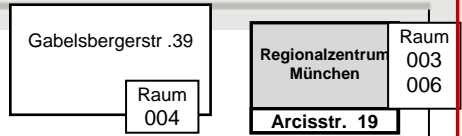

Lageplan des Stammgeländes der Technischen Universität München

Hörsaal 0670 ZG

Anfahrt mit öffentlichen Verkehrsmitteln – MVV

Ab Hauptbahnhof mit der Linie U2 Richtung Feldmoching, Aussteigen Haltestelle Königsplatz
Ausgang Richtung „Glyptothek“

Wegbeschreibung:

Ausgang U-Bahn-Haltestelle Königsplatz
Briener Straße in Richtung Osten,
den Königsplatz überqueren,
an der Ampel links in die Arcisstraße,
dort bis zur Haus-Nr. 19 bzw. Nr. 21 laufen.