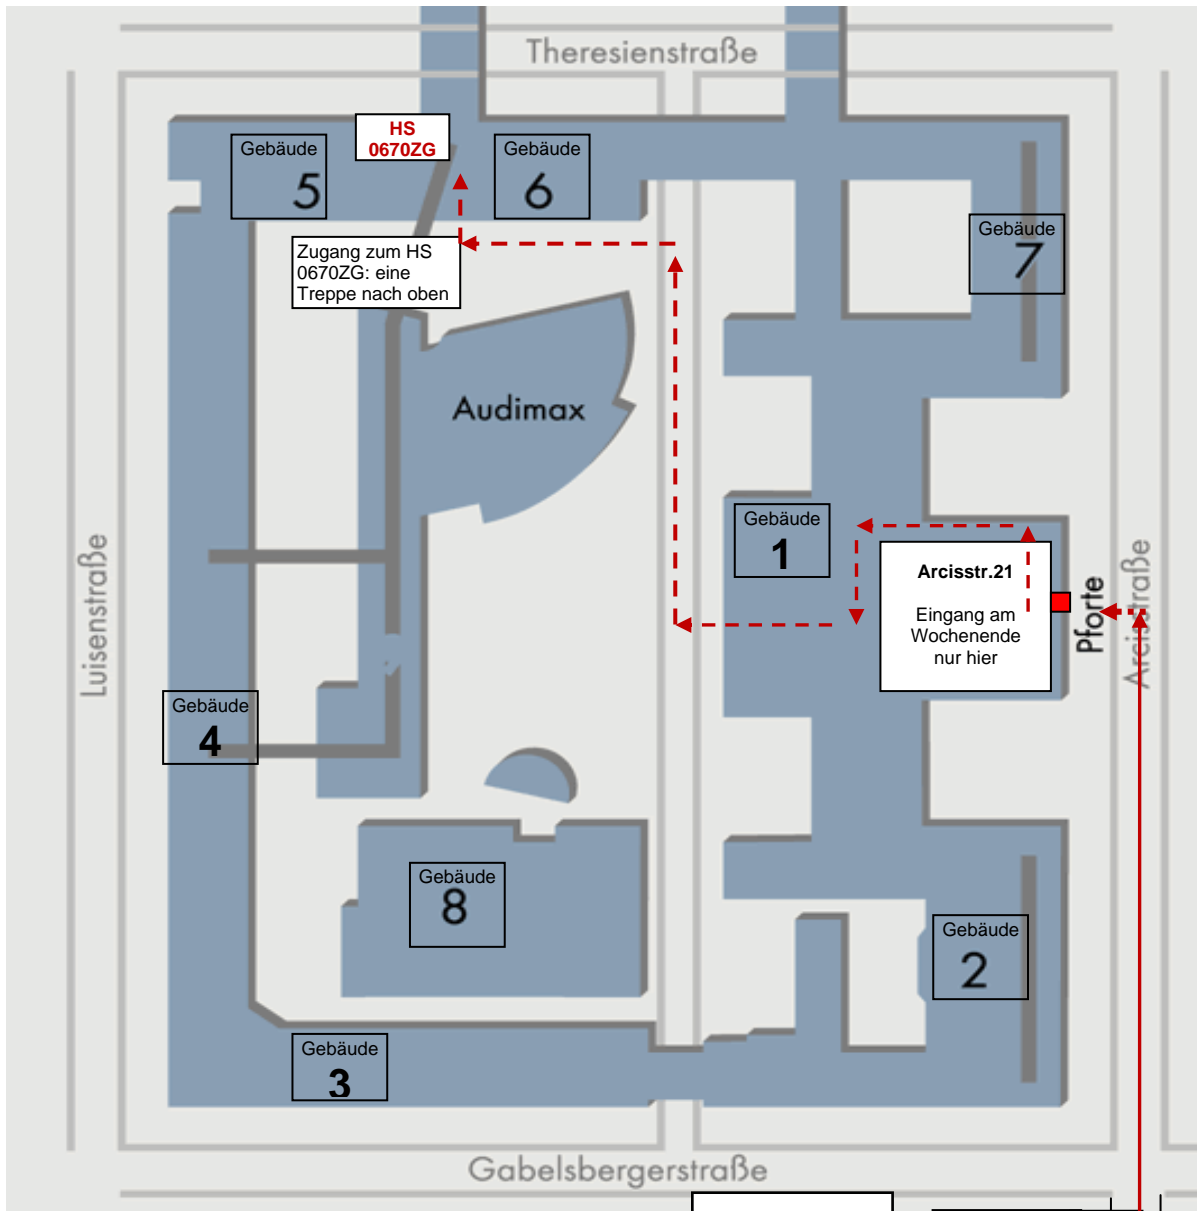

Lageplan des Stammgeländes der Technischen Universität München

Hörsaal 0670 ZG

Anfahrt mit öffentlichen Verkehrsmitteln – MVV

Ab Hauptbahnhof mit der Linie U2 Richtung Feldmoching, Aussteigen Haltestelle Königsplatz
Ausgang Richtung „Glyptothek“

Wegbeschreibung:

Ausgang U-Bahn-Haltestelle Königsplatz
Briener Straße in Richtung Osten,
den Königsplatz überqueren,
an der Ampel links in die Arcisstraße,
dort bis zur Haus-Nr. 19 bzw. Nr. 21 laufen.

Betreten des TU-Geländes:

Am Wochenende nur Haupteingang benutzen (aktuellen Studentenausweis an der Pforte vorzeigen).

An Werktagen sind auch die Seiteneingänge der Universität (z. B. Theresienstraße) geöffnet.