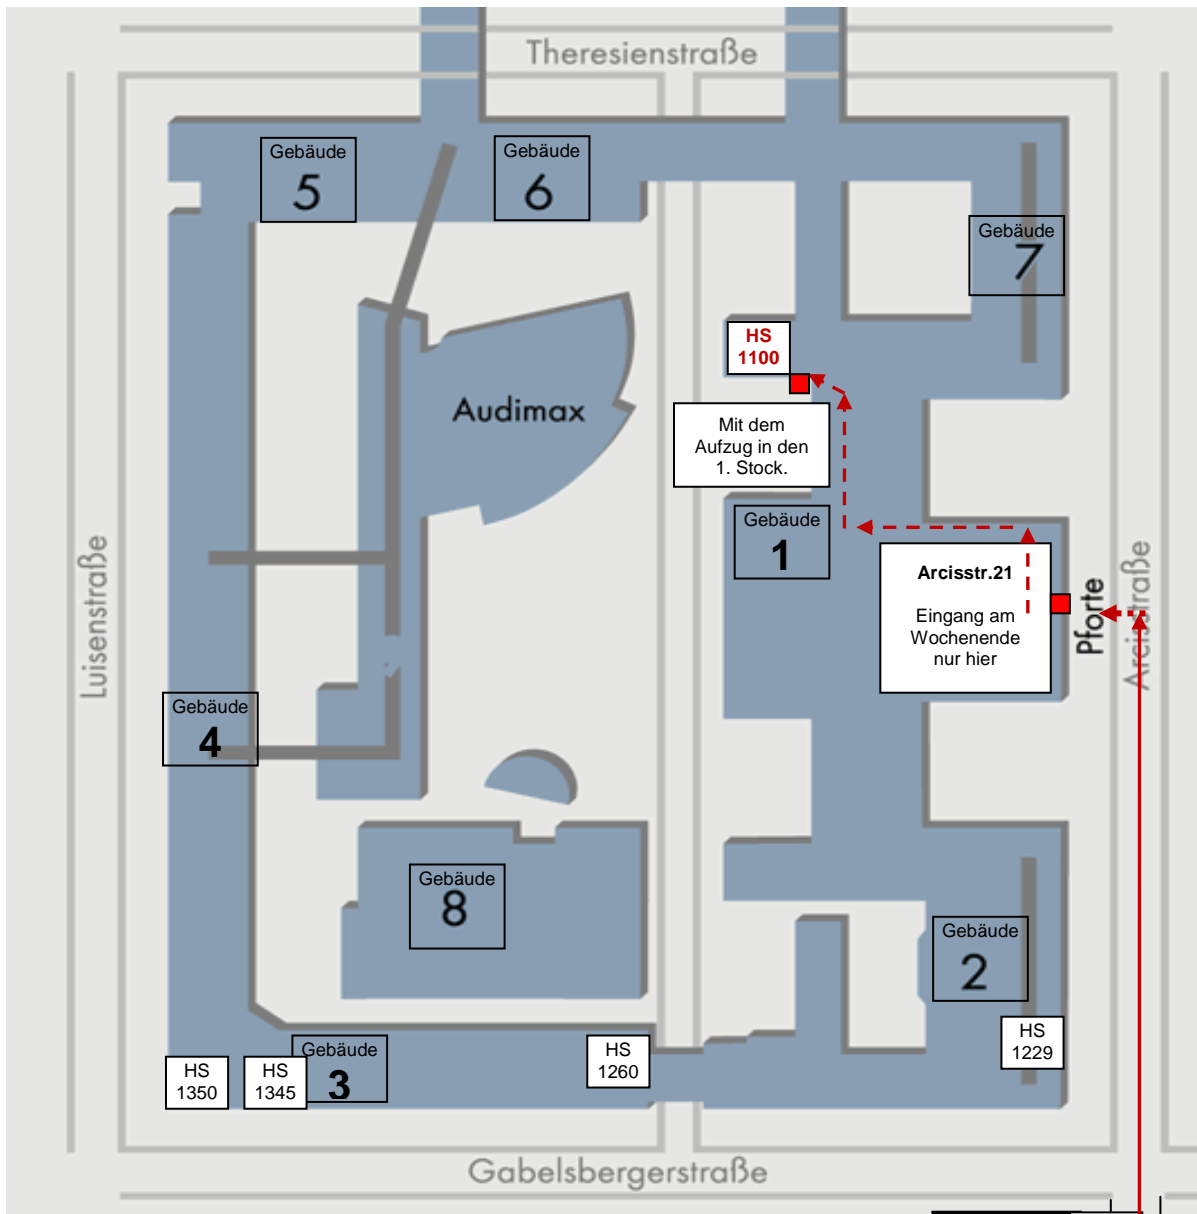

Lageplan des Stammgeländes der Technischen Universität München

Hörsaal 1100 1.OG

Gabelsbergerstr. 39
Raum 004

Regionalzentrum München
Raum 003
006
Arcisstr. 19

Anfahrt mit öffentlichen Verkehrsmitteln – MVV

Ab Hauptbahnhof mit der Linie U2 Richtung Feldmoching,
Aussteigen Haltestelle Königsplatz
Ausgang Richtung „Glyptothek“

Wegbeschreibung:

Ausgang U-Bahn-Haltestelle Königsplatz
Briener Straße in Richtung Osten,
den Königsplatz überqueren,
an der Ampel links in die Arcisstraße,
dort bis zur Haus-Nr. 19 bzw. Nr. 21 laufen.

Betreten des TU-Geländes:

Am Wochenende nur Haupteingang benutzen (aktuellen
Studentenausweis an der Pforte vorzeigen).

An Werktagen sind auch die Seiteneingänge der Universität
(z. B. Theresienstraße) geöffnet.