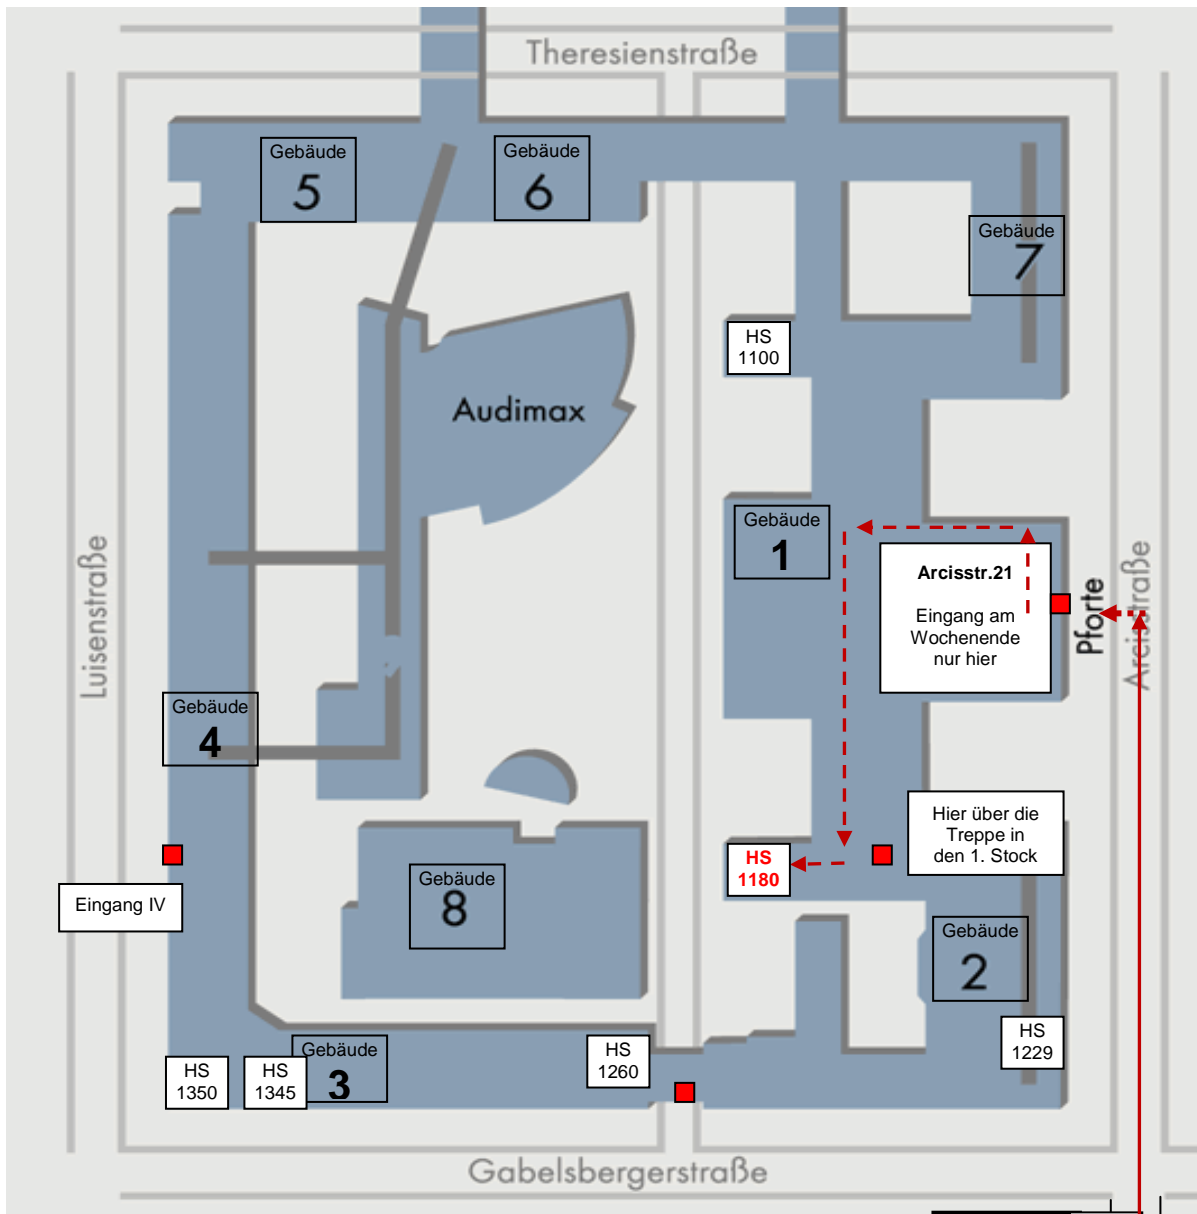

Lageplan des Stammgeländes der Technischen Universität München

Hörsaal 1180 1.OG

Gabelsbergerstr. 39
Raum 004

Regionalzentrum München
Raum 003
006
Arcisstr. 19

Anfahrt mit öffentlichen Verkehrsmitteln – MVV

Ab Hauptbahnhof mit der Linie U2 Richtung Feldmoching, Aussteigen Haltestelle Königsplatz
Ausgang Richtung „Glyptothek“

Wegbeschreibung:

Ausgang U-Bahn-Haltestelle Königsplatz
Briener Straße in Richtung Osten, den Königsplatz überqueren, an der Ampel links in die Arcisstraße, dort bis zur Haus-Nr. 19 bzw. Nr. 21 laufen.

Betreten des TU-Geländes:

Am Wochenende nur Haupteingang benutzen (aktuellen Studentenausweis an der Pforte vorzeigen).

An Werktagen sind auch die Seiteneingänge der Universität (z. B. Theresienstraße) geöffnet.