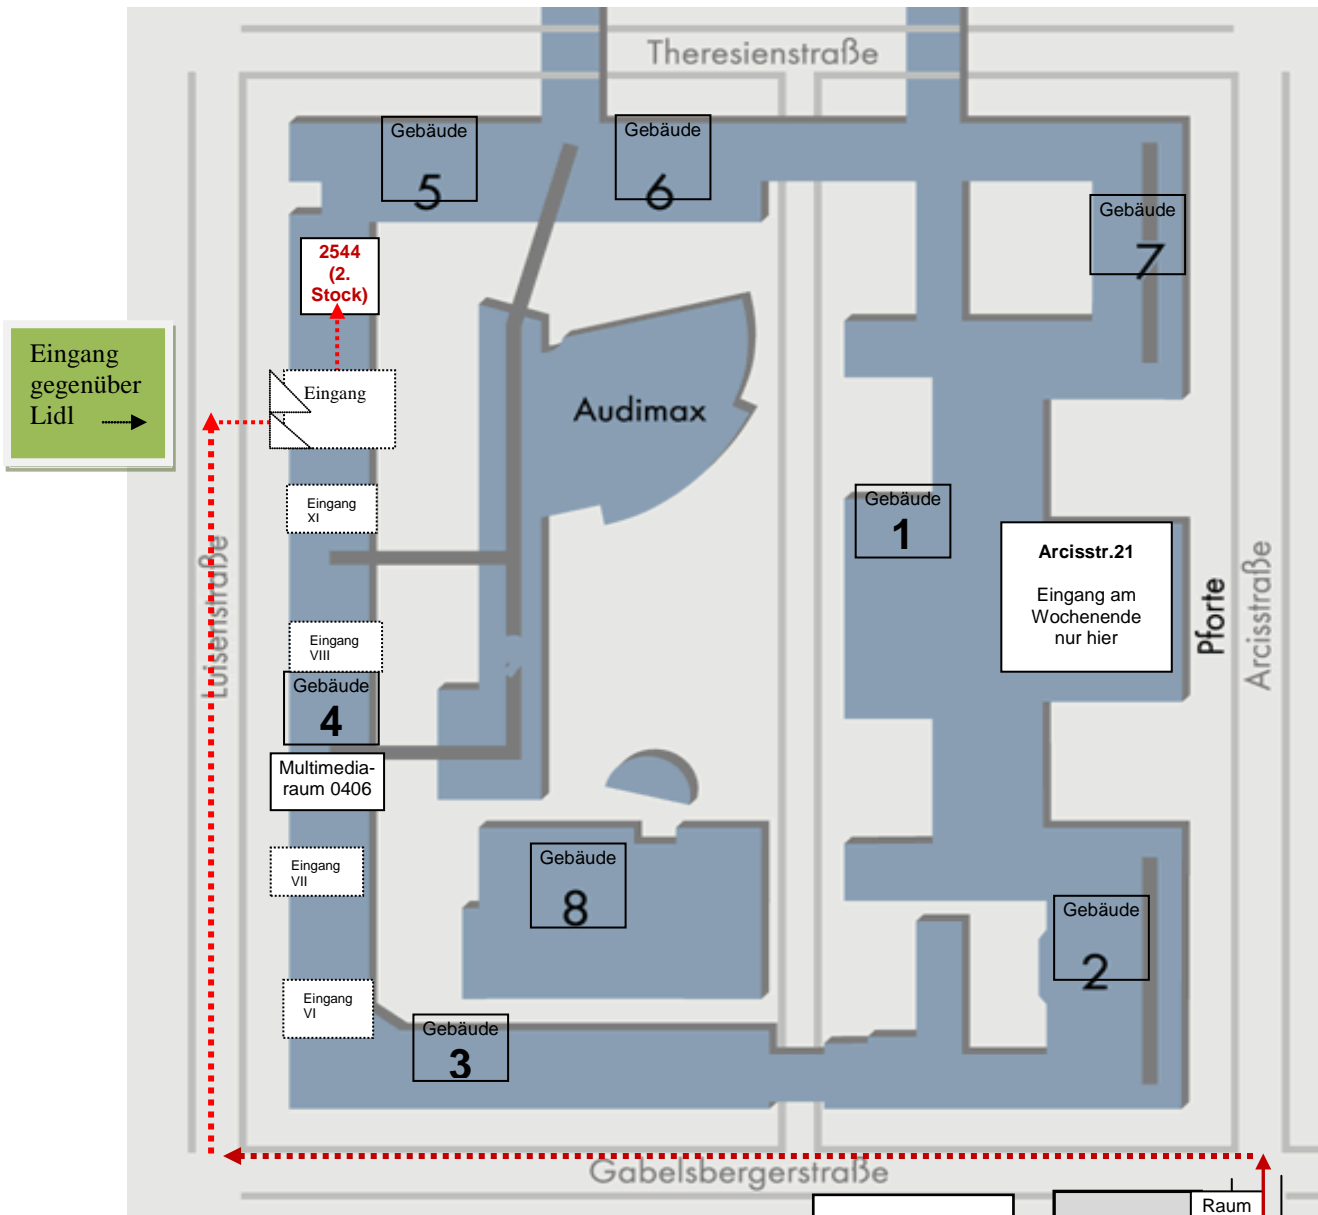

Lageplan des Stammgeländes der Technischen Universität München

Seminarraum 2544

Anfahrt mit öffentlichen Verkehrsmitteln – MVV

Ab Hauptbahnhof mit der Linie U2 Richtung Feldmoching,
Aussteigen Haltestelle Königsplatz
Ausgang Richtung „Glyptothek“

Wegbeschreibung:

Ausgang U-Bahn-Haltestelle Königsplatz
Briener Straße in Richtung Osten,
den Königsplatz überqueren,
an der Ampel links in die Arcisstraße,
dort bis zur Haus-Nr. 19 bzw. Nr. 21 laufen.

Betreten des TU-Geländes:

Am Wochenende nur Haupteingang benutzen (aktuellen
Studentenausweis an der Pforte vorzeigen).

An Werktagen sind auch die Seiteneingänge der Universität
(z. B. Theresienstraße) geöffnet.