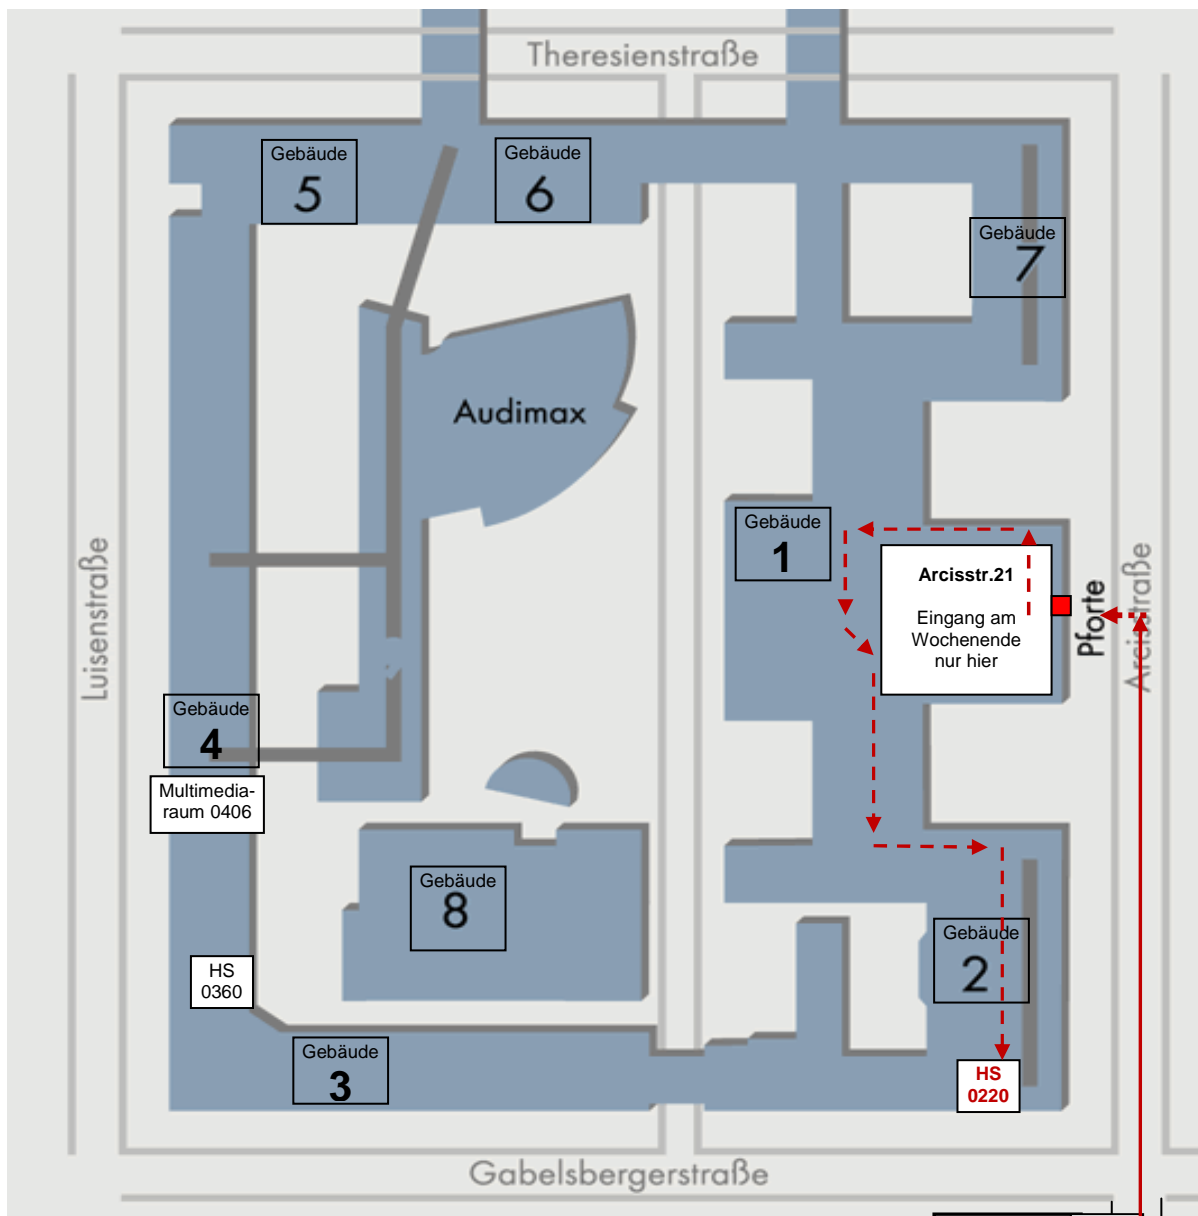

Lageplan des Stammgeländes der Technischen Universität München

Hörsaal 0220 EG

Anfahrt mit öffentlichen Verkehrsmitteln – MVV

Ab Hauptbahnhof mit der Linie U2 Richtung Feldmoching, Aussteigen Haltestelle Königsplatz
Ausgang Richtung „Glyptothek“

Wegbeschreibung:

Ausgang U-Bahn-Haltestelle Königsplatz
Briener Straße in Richtung Osten, den Königsplatz überqueren, an der Ampel links in die Arcisstraße, dort bis zur Haus-Nr. 19 bzw. Nr. 21 laufen.

Betreten des TU-Geländes:

Am Wochenende nur Haupteingang benutzen (aktuellen Studentenausweis an der Pforte vorzeigen).

An Werktagen sind auch die Seiteneingänge der Universität (z. B. Theresienstraße) geöffnet.