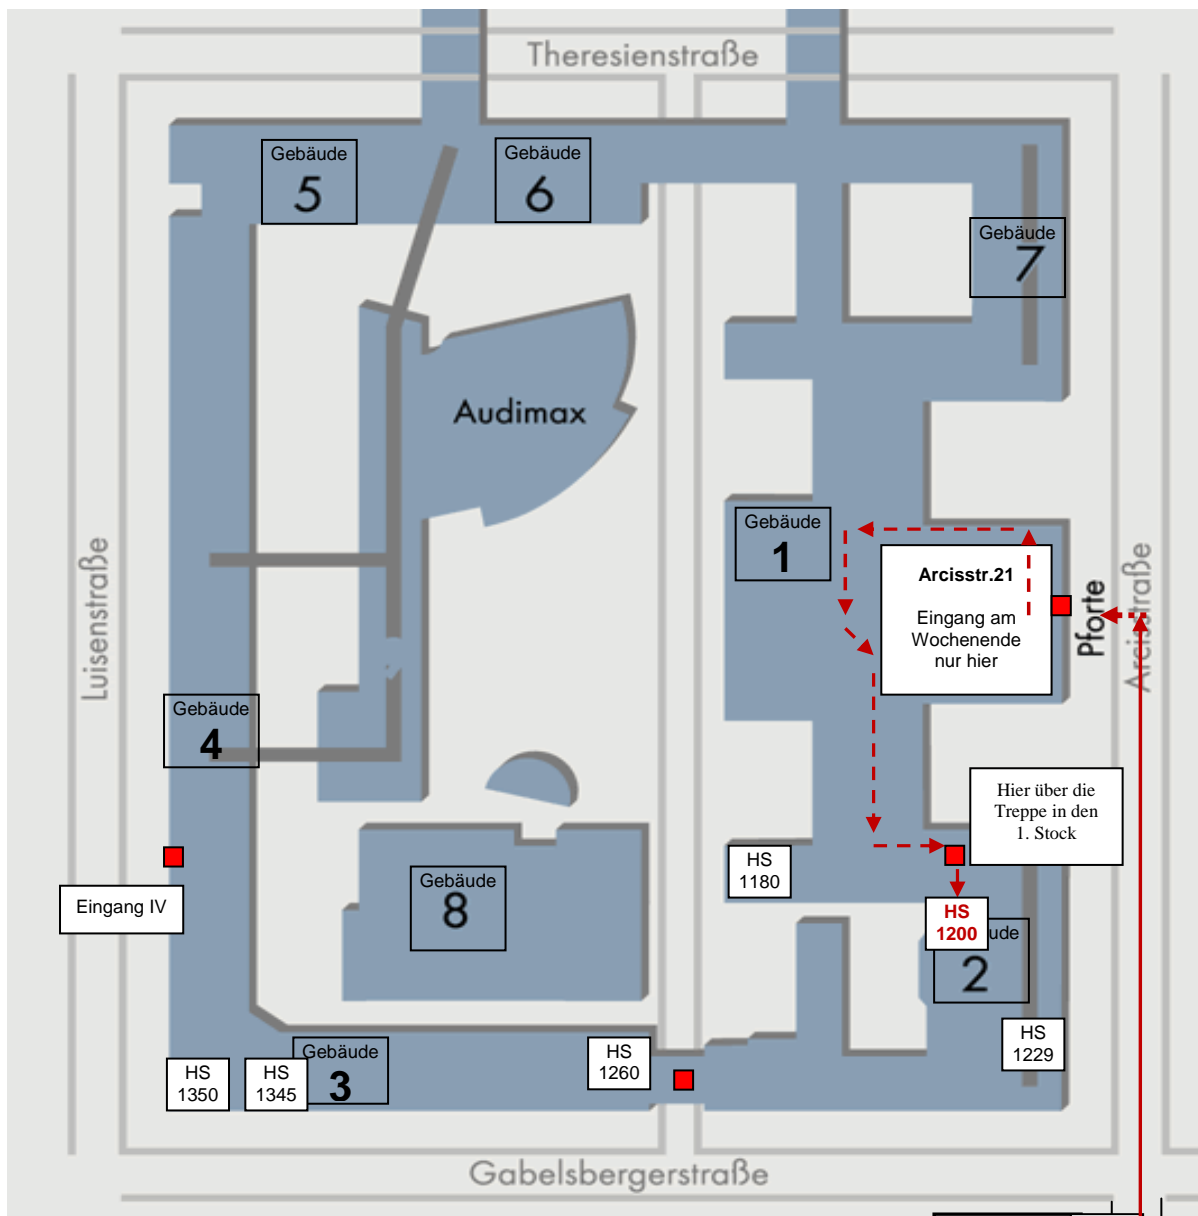

# Lageplan des Stammgeländes der Technischen Universität München

Hörsaal 1200 1.OG

## Anfahrt mit öffentlichen Verkehrsmitteln – MVV

Ab Hauptbahnhof mit der Linie U2 Richtung Feldmoching,  
Aussteigen Haltestelle Königsplatz  
Ausgang Richtung „Glyptothek“

## Wegbeschreibung:

Ausgang U-Bahn-Haltestelle Königsplatz  
Briener Straße in Richtung Osten,  
den Königsplatz überqueren,  
an der Ampel links in die Arcisstraße,  
dort bis zur Haus-Nr. 19 bzw. Nr. 21 laufen.

## Betreten des TU-Geländes:

**Am Wochenende** nur Haupteingang benutzen (aktuellen  
Studentenausweis an der Pforte vorzeigen).

**An Werktagen** sind auch die Seiteneingänge der Universität  
(z. B. Theresienstraße) geöffnet.