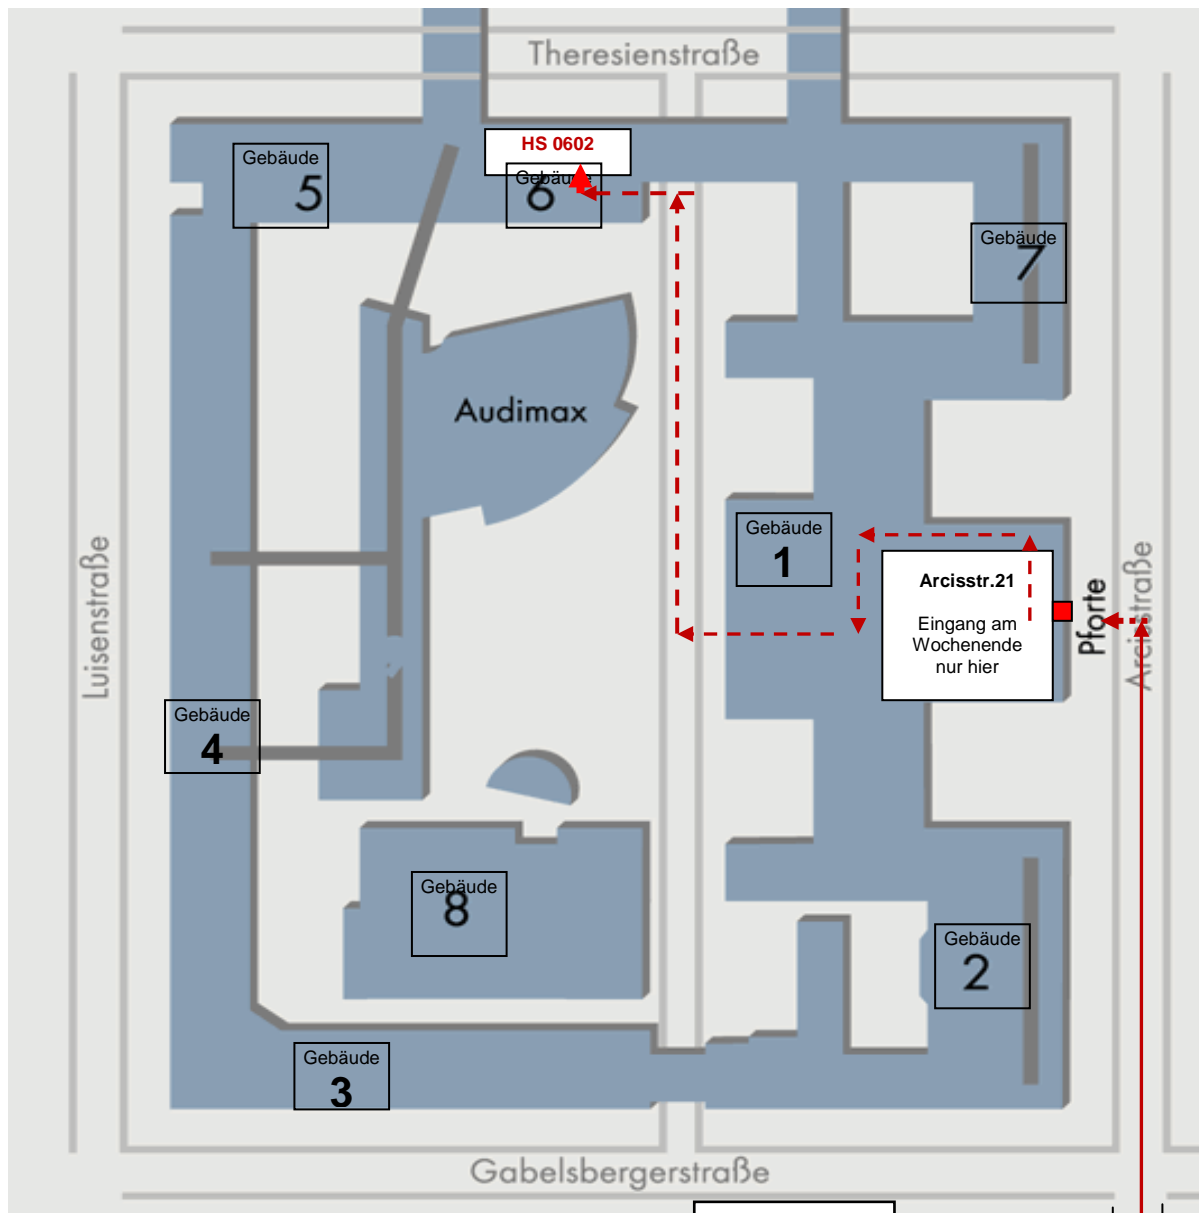

Lageplan des Stammgeländes der Technischen Universität München

Hörsaal 0602

Anfahrt mit öffentlichen Verkehrsmitteln – MVV

Ab Hauptbahnhof mit der Linie U2 Richtung Feldmoching,
Aussteigen Haltestelle Königsplatz
Ausgang Richtung „Glyptothek“

Wegbeschreibung:

Ausgang U-Bahn-Haltestelle Königsplatz
Brienner Straße in Richtung Osten,
den Königsplatz überqueren,
an der Ampel links in die Arcisstraße,
dort bis zur Haus-Nr. 19 bzw. Nr. 21 laufen.

Betreten des TU-Geländes:

Am Wochenende nur Haupteingang benutzen (aktuellen
Studentenausweis an der Pforte vorzeigen).

An Werktagen sind auch die Seiteneingänge der Universität
(z. B. Theresienstraße) geöffnet.

FernUniversität in Hagen Regionalzentrum München

80290 München,
Arcisstrasse 19 / EG

Telefon: 089/289 - 22052

Mensa

Von U-Bahn
Haltestelle
Königsplatz
kommend

Nummerierungssystematik TU München:

- 1. Stelle: Stockwerksbezeichnung
- 2. Stelle: Gebäude
- 3. u. 4. Stelle: Raumnummer