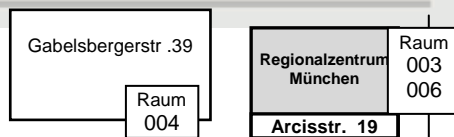

Lageplan des Stammgeländes der Technischen Universität München

Hörsaal 0602

Anfahrt mit öffentlichen Verkehrsmitteln – MVV

Ab Hauptbahnhof mit der Linie U2 Richtung Feldmoching,
Aussteigen Haltestelle Königsplatz
Ausgang Richtung „Glyptothek“

Wegbeschreibung:

Ausgang U-Bahn-Haltestelle Königsplatz
Brienner Straße in Richtung Osten,
den Königsplatz überqueren,
an der Ampel links in die Arcisstraße,
dort bis zur Haus-Nr. 19 bzw. Nr. 21 laufen.