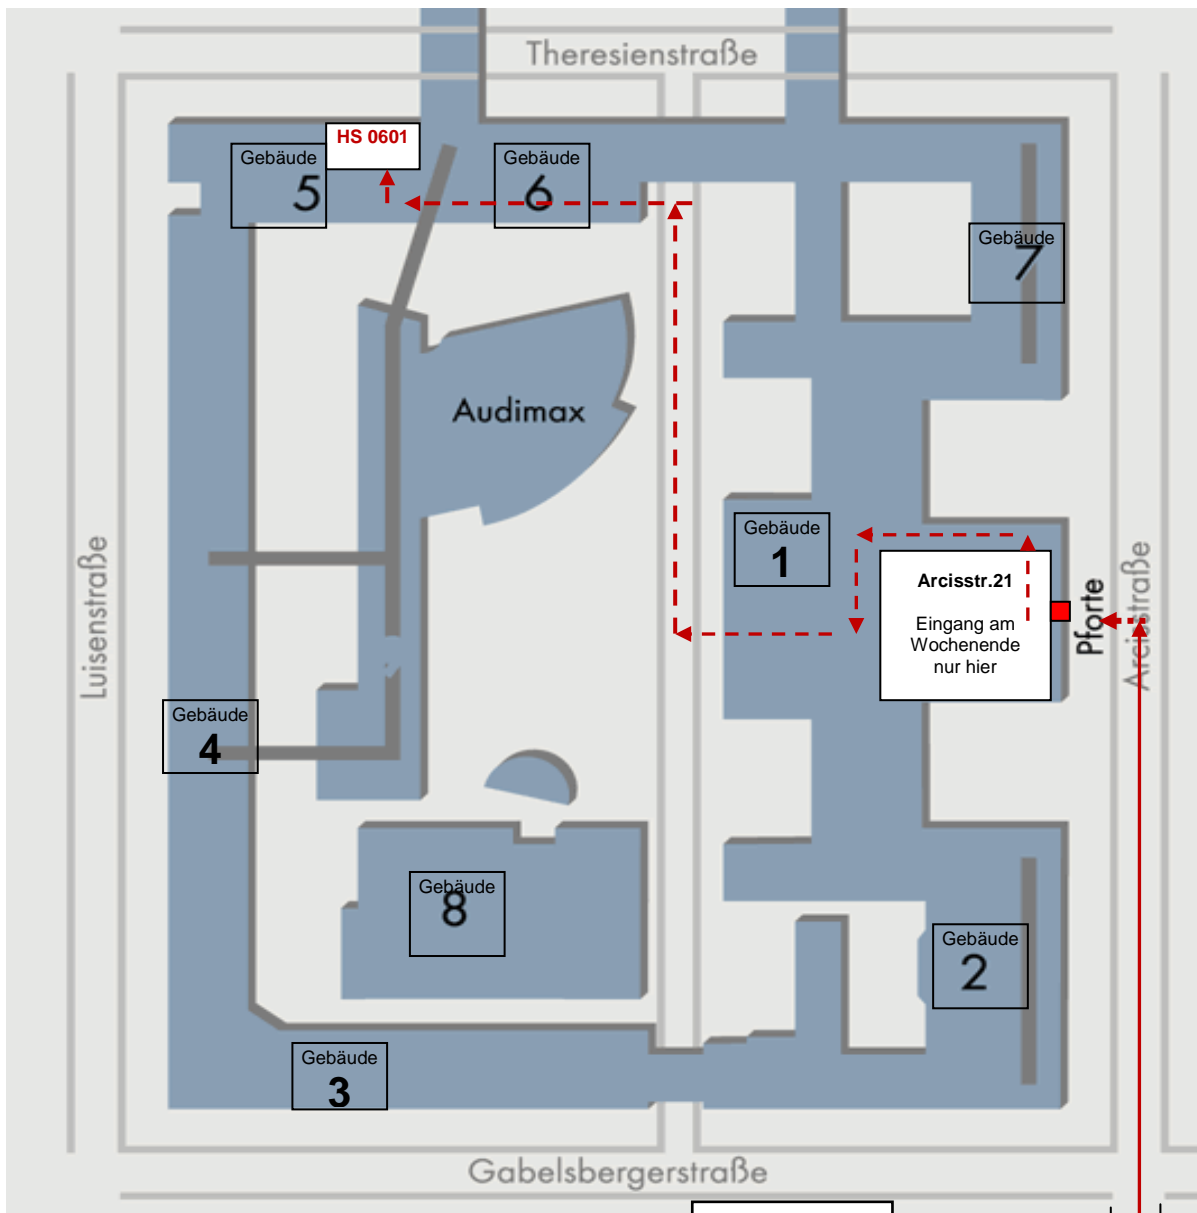

Lageplan des Stammgeländes der Technischen Universität München

Hörsaal 0601

Anfahrt mit öffentlichen Verkehrsmitteln – MVV

Ab Hauptbahnhof mit der Linie U2 Richtung Feldmoching,
Aussteigen Haltestelle Königsplatz
Ausgang Richtung „Glyptothek“

Wegbeschreibung:

Ausgang U-Bahn-Haltestelle Königsplatz
Briener Straße in Richtung Osten,
den Königsplatz überqueren,
an der Ampel links in die Arcisstraße,
dort bis zur Haus-Nr. 19 bzw. Nr. 21 laufen.

Betreten des TU-Geländes:

Am Wochenende nur Haupteingang benutzen (aktuellen
Studentenausweis an der Pforte vorzeigen).

An Werktagen sind auch die Seiteneingänge der Universität
(z. B. Theresienstraße) geöffnet.