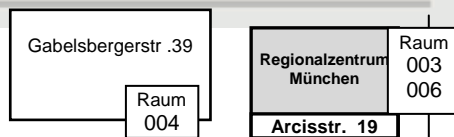

Lageplan des Stammgeländes der Technischen Universität München

Hörsaal 0601

Anfahrt mit öffentlichen Verkehrsmitteln – MVV

Ab Hauptbahnhof mit der Linie U2 Richtung Feldmoching,
Aussteigen Haltestelle Königsplatz
Ausgang Richtung „Glyptothek“

Wegbeschreibung:

Ausgang U-Bahn-Haltestelle Königsplatz
Briener Straße in Richtung Osten,
den Königsplatz überqueren,
an der Ampel links in die Arcisstraße,
dort bis zur Haus-Nr. 19 bzw. Nr. 21 laufen.