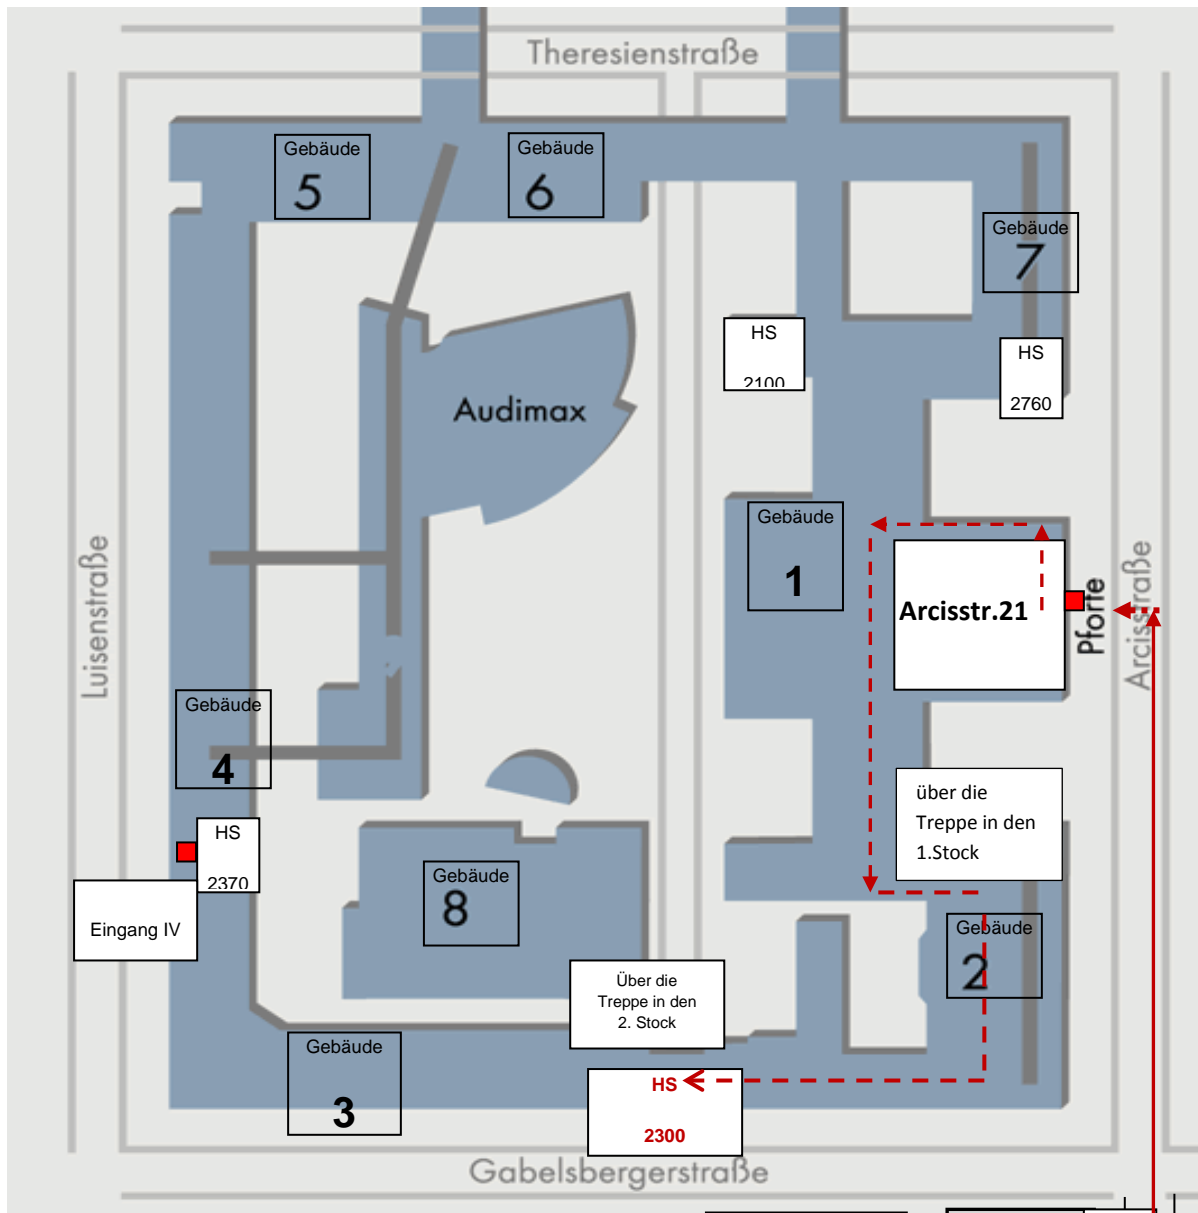

Lageplan des Stammgeländes der Technischen Universität München

Anfahrt mit öffentlichen Verkehrsmitteln - MVV

Ab Hauptbahnhof mit der Linie U2 Richtung Feldmoching,
 Aussteigen Haltestelle Königsplatz
 Ausgang Richtung „Glyptothek“

Wegbeschreibung:

Gabelsbergerstr. 39
 Raum 02

FernUniversität in Hagen Regionalzentrum München
 80290 München, Arcisstrasse 19 / EG
Telefon: 089/289 – 22052

Raum 003
Regionalzentrum München Arcisstr. 19

Mensa

Von U-Bahn Haltestelle

Nummerierungssystematik TU München:

1. Stelle: Stockwerksbezeichnung
 2. Stelle: Gebäude