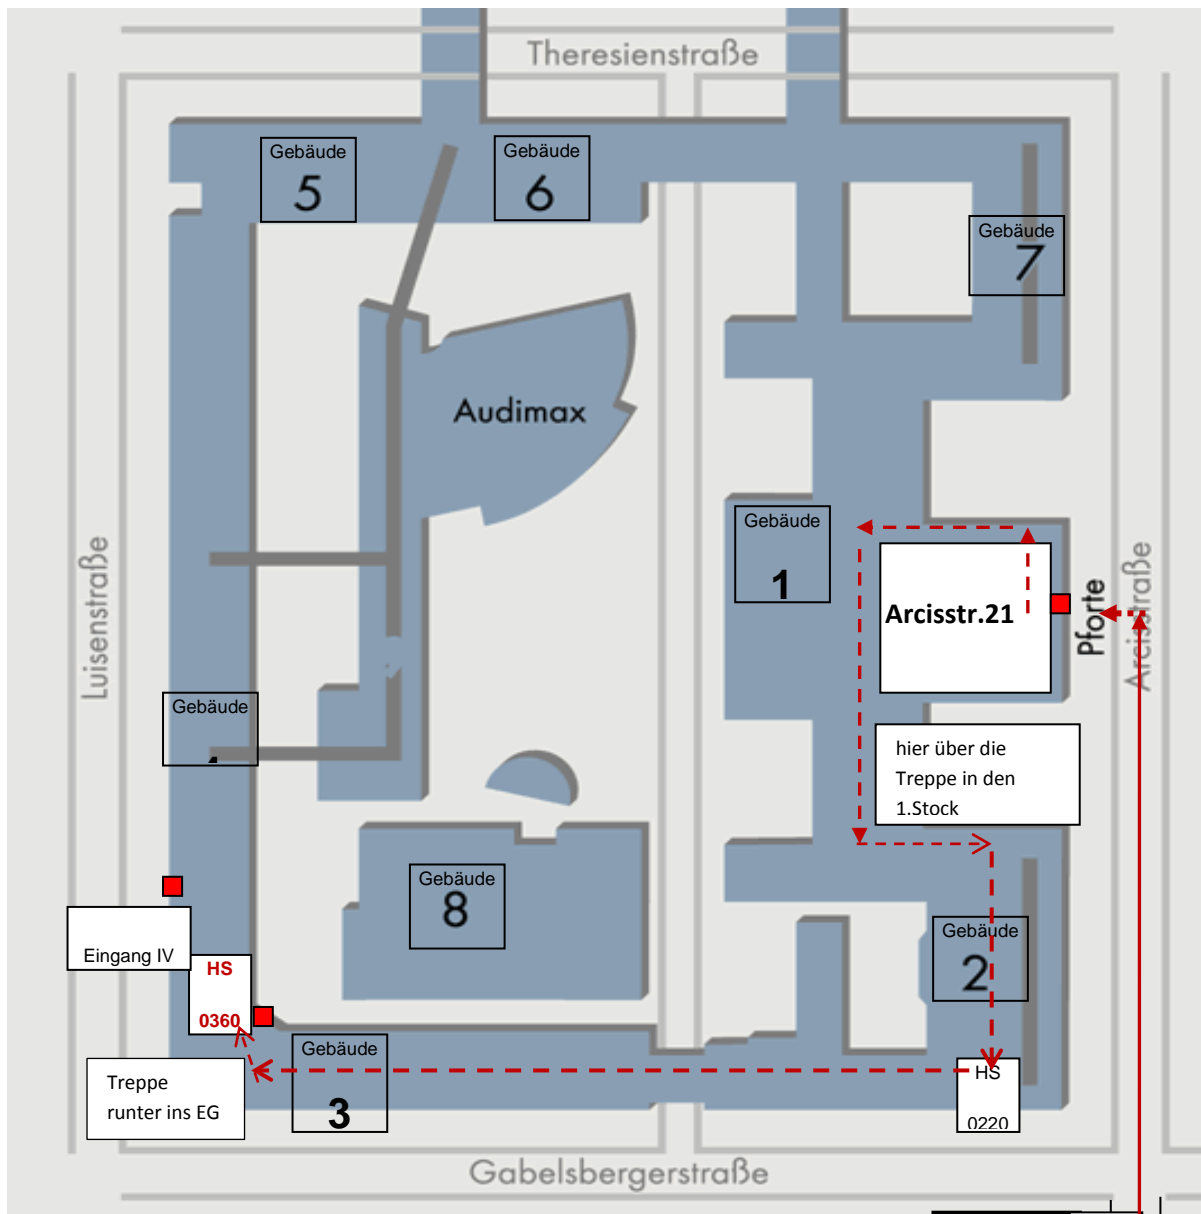

# Lageplan des Stammgeländes der Technischen Universität München

## Anfahrt mit öffentlichen Verkehrsmitteln - MVV

Ab Hauptbahnhof mit der Linie U2 Richtung Feldmoching,  
 Aussteigen Haltestelle Königsplatz  
 Ausgang Richtung „Glyptothek“

## **Wegbeschreibung:**

**FernUniversität in Hagen**  
**Regionalzentrum München**  
 80290 München,

Von U-  
 Bahn  
 Haltestelle

## Nummerierungssystematik TU München:

- 1. Stelle: Stockwerksbezeichnung
- 2. Stelle: Gebäude