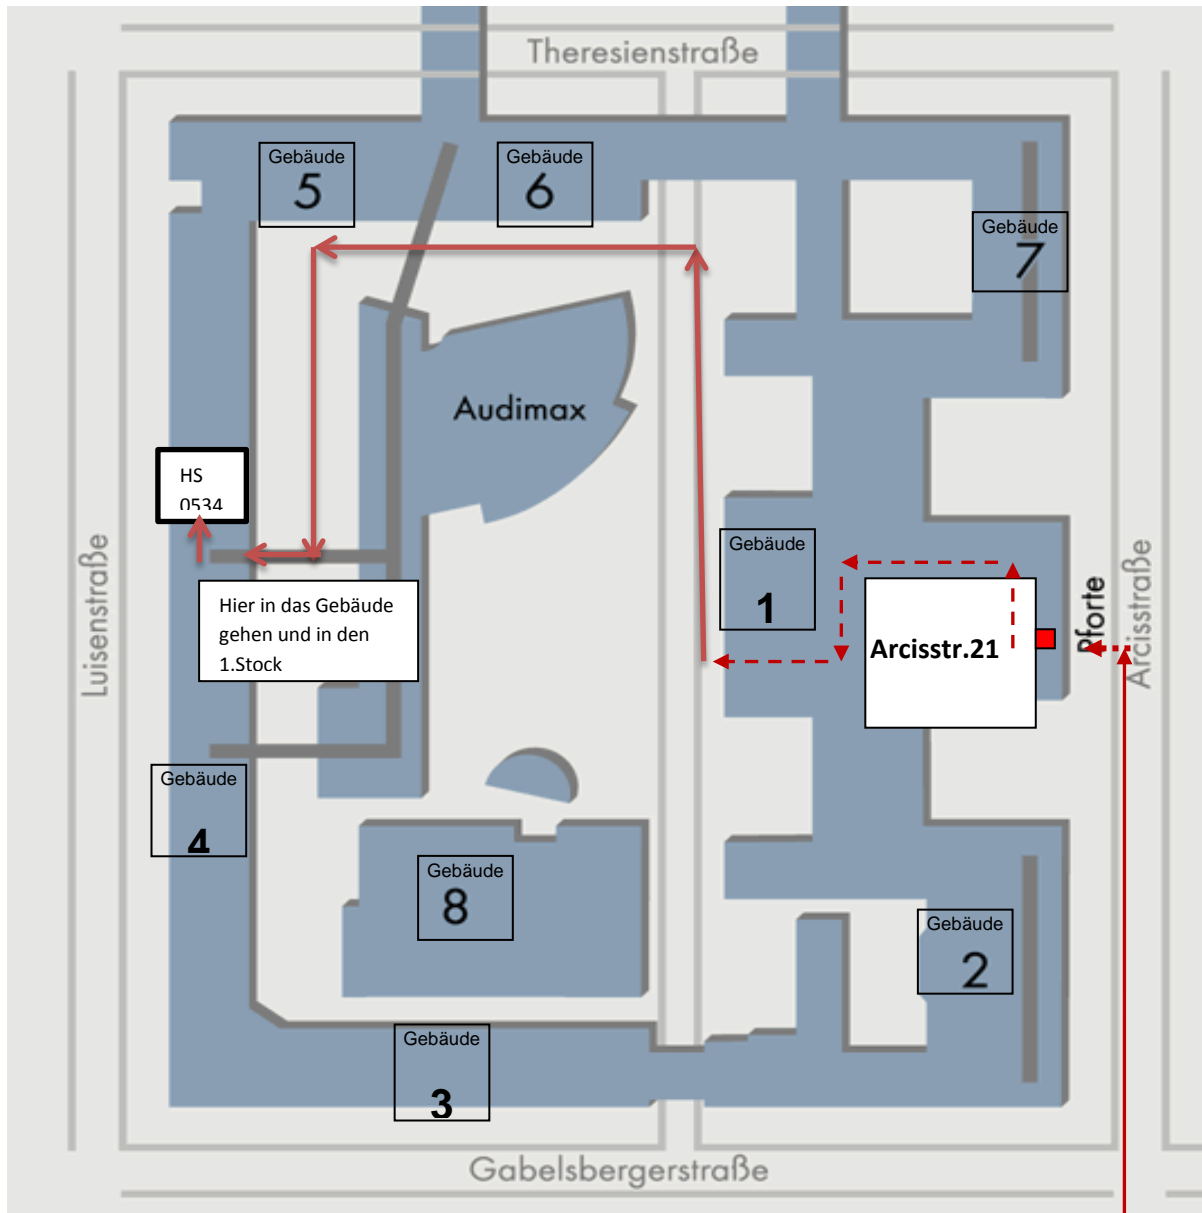

Lageplan des Stammgeländes der Technischen Universität München

	Regionalzentrum München	Raum 003
Gabelsbergerstr. 39	Arcistr. 19	

FernUniversität in Hagen
Regionalzentrum München
 80290 München,
 Arcisstrasse 19 / EG

Von U-Bahn Haltestelle

Anfahrt mit öffentlichen Verkehrsmitteln - MVV

Ab Hauptbahnhof mit der Linie U2 Richtung Feldmoching,
 Aussteigen Haltestelle Königsplatz
 Ausgang Richtung „Glyptothek“

Wegbeschreibung:

Nummerierungssystematik TU München:

- 1. Stelle: Stockwerksbezeichnung
- 2. Stelle: Gebäude