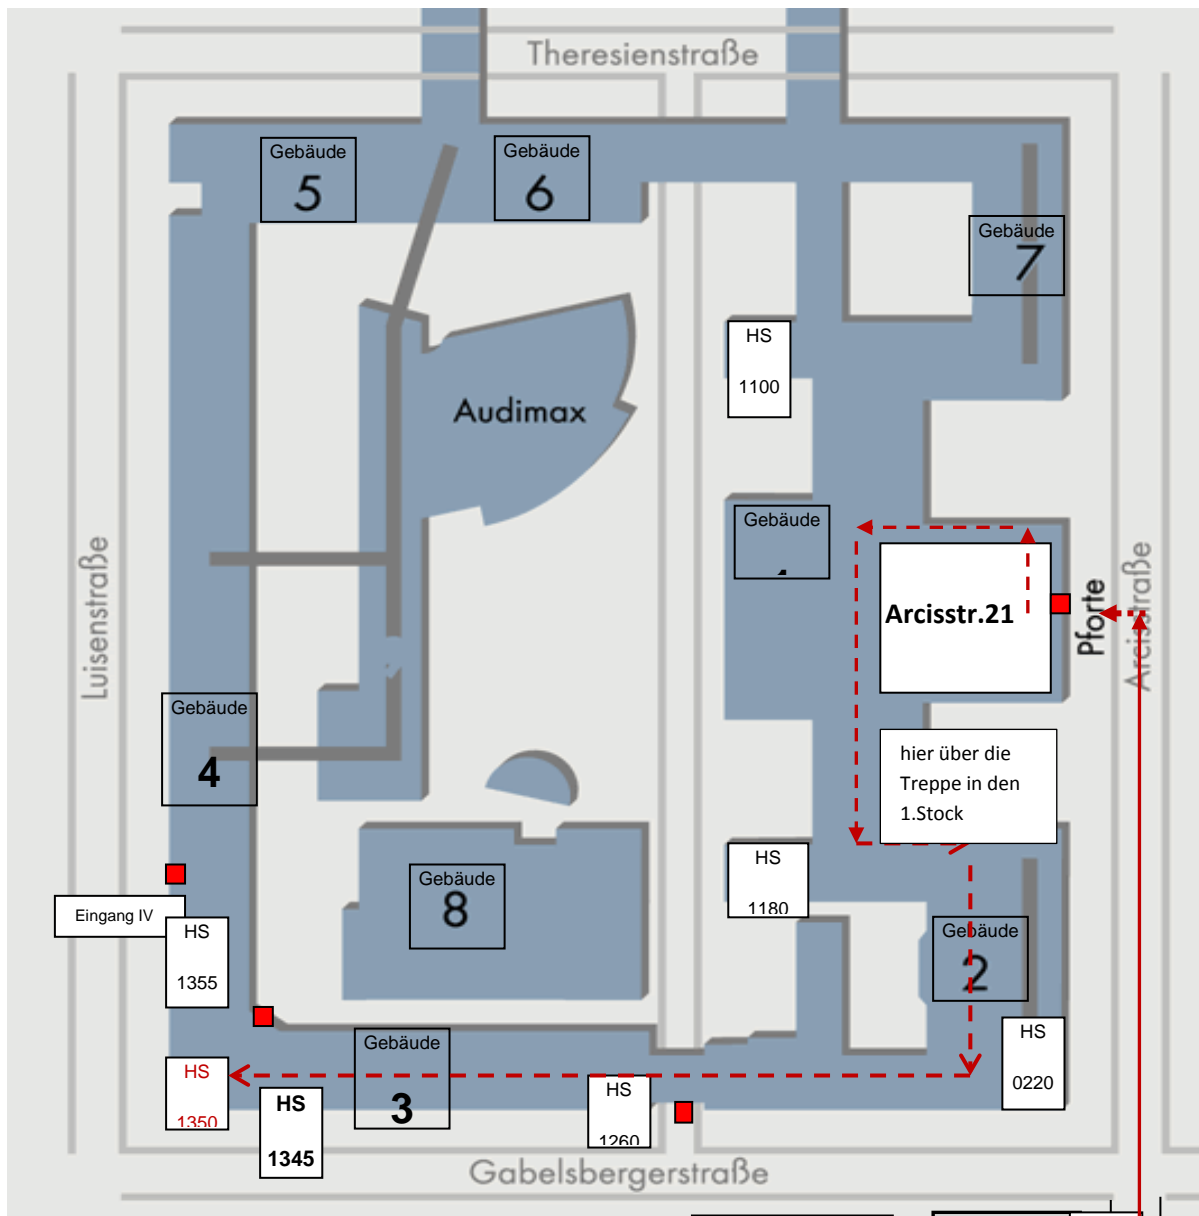

Lageplan des Stammgeländes der Technischen Universität München

Anfahrt mit öffentlichen Verkehrsmitteln - MVV

Ab Hauptbahnhof mit der Linie U2 Richtung Feldmoching,
Aussteigen Haltestelle Königsplatz
Ausgang Richtung „Glyptothek“

Wegbeschreibung:

FernUniversität in Hagen
Regionalzentrum München
80290 München,

Nummerierungssystematik TU München:

- 1. Stelle: Stockwerksbezeichnung
- 2. Stelle: Gebäude

Von U-
Bahn
Haltestelle